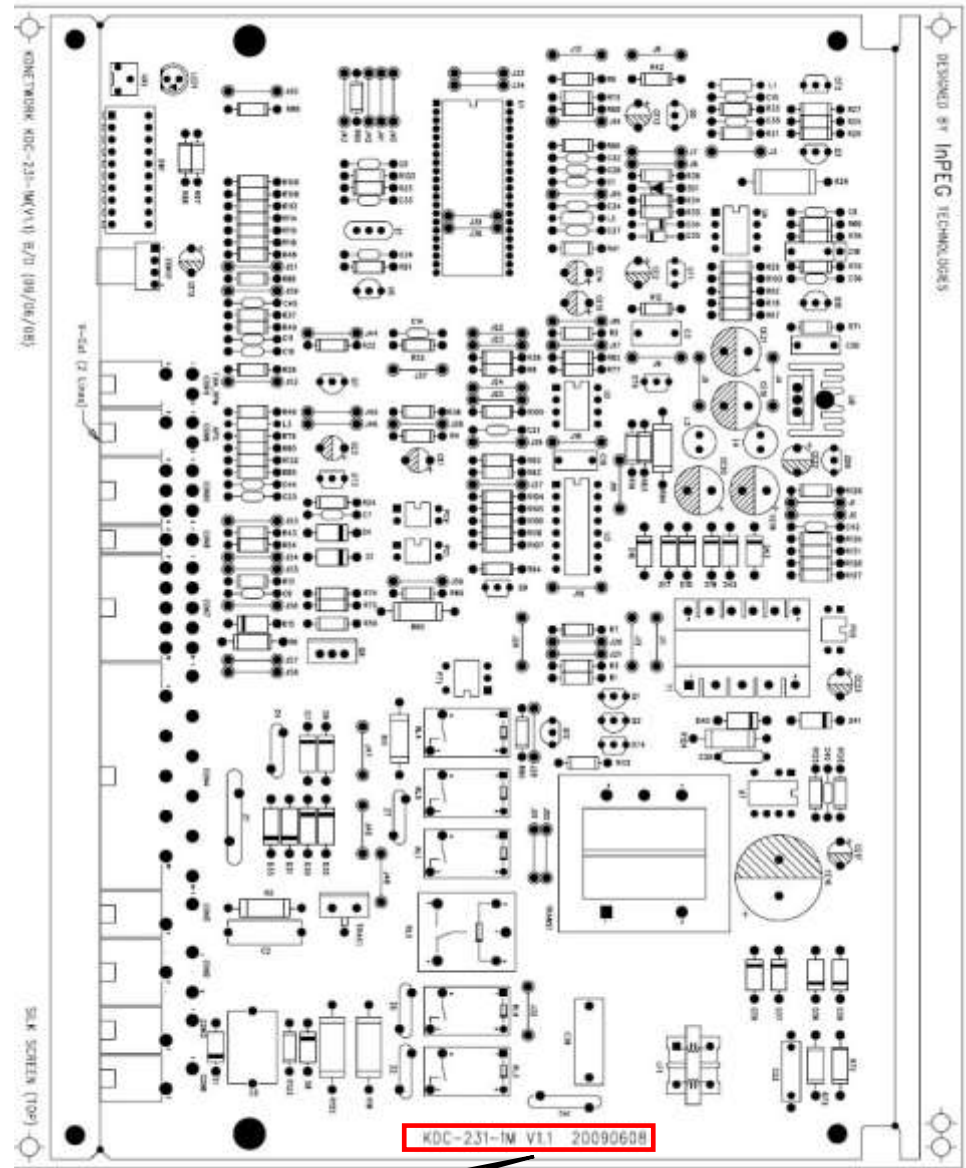

Модель и версия РСВ