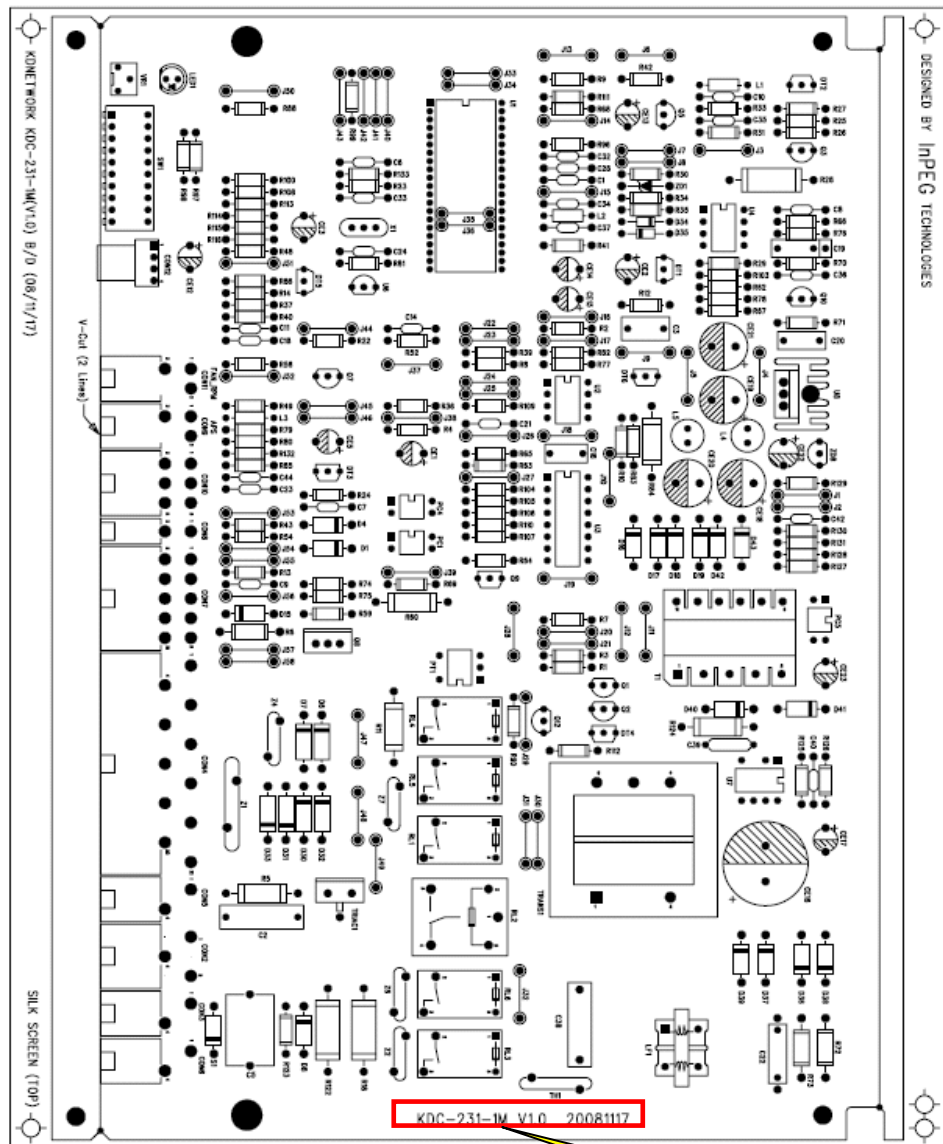

Модель и версия РСВ