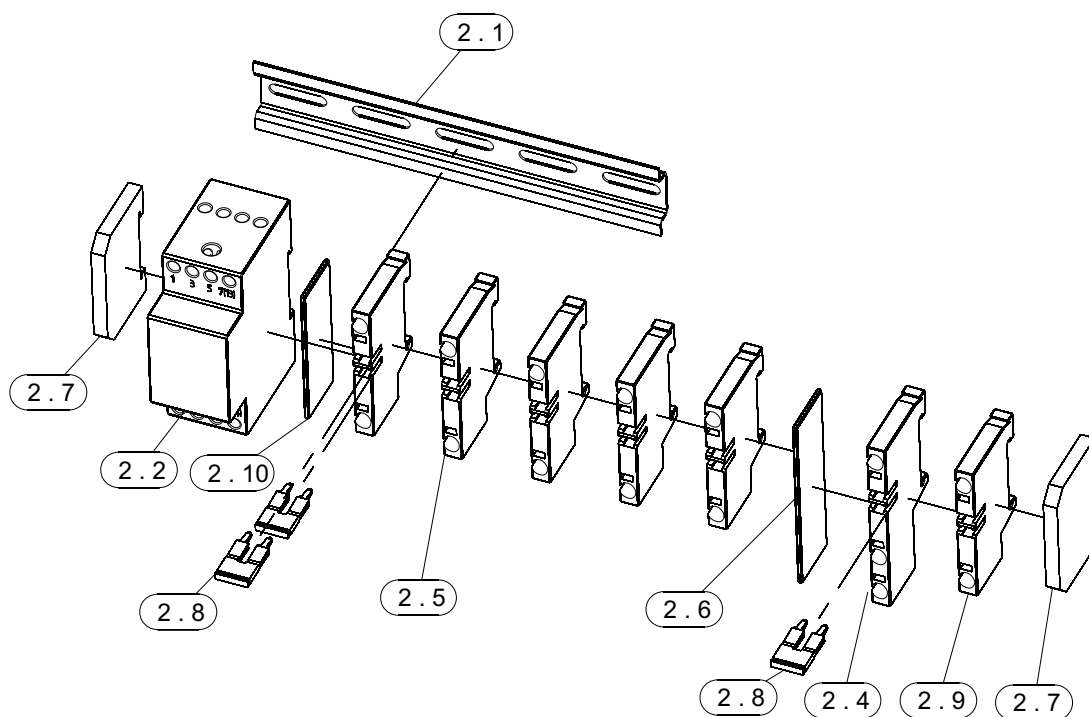

Настенный электрический котёл

ELECTRA KOMFORT

MORA TOP
TOPNÁ TECHNIKA

Сделано в Чехии

Каталог запасных частей

RU

ELECTRA KOMFORT

EK 05K, 06K, 08K - контактор + клеммная колодка X2 - сборка

EK 09K, EK 12K, EK 15K - контактор + клеммная колодка X2 - сборка

ЕК 18К, 24К -контактор + клеммная колодка Х2 - сборка

Блок управления + блок Реле

ELECTRA Komfort Кабели и провода

31. Кабель датчика давления - сборка