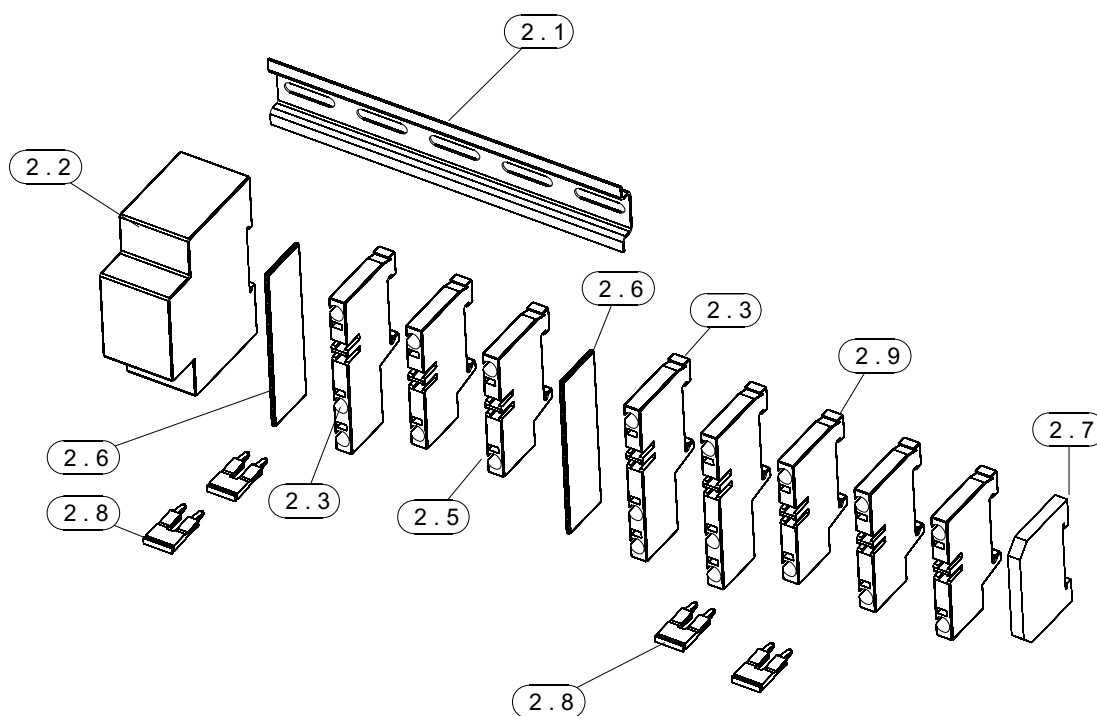

Настенный электрический котёл

ELECTRA KOMFORT

MORA TOP
TOPNÁ TECHNIKA

Сделано в Чехии

Каталог запасных частей

RU

ELECTRA KOMFORT

EK 05K, 06K, 08K - контактор + клеммная колодка X2 - сборка

EK 09K, EK 12K, EK 15K - контактор + клеммная колодка X2 - сборка

ЕК 18К, 24К -контактор + клеммная колодка Х2 - сборка

Блок управления + блок Реле

ELECTRA Komfort Кабели и провода

31. Кабель датчика давления - сборка