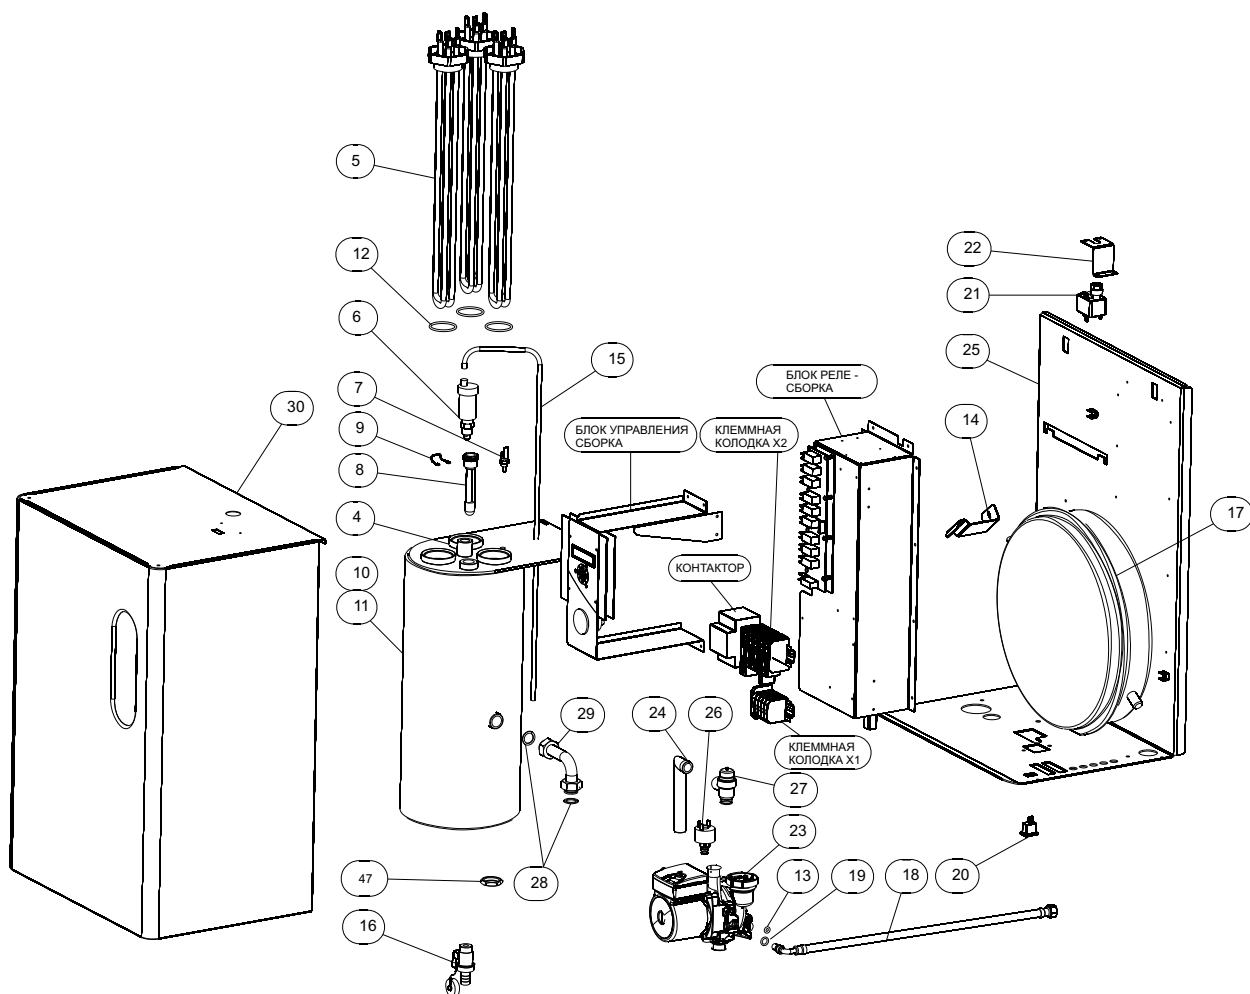

Настенный электрический котёл

ELECTRA KOMFORT

MORA TOP
TOPNÁ TECHNIKA

Сделано в Чехии

Каталог запасных частей

RU

ELECTRA KOMFORT

EK 05K, 06K, 08K - контактор + клеммная колодка X2 - сборка

EK 09K, EK 12K, EK 15K - контактор + клеммная колодка X2 - сборка

ЕК 18К, 24К -контактор + клеммная колодка Х2 - сборка

Блок управления + блок Реле

ELECTRA Komfort Кабели и провода

31. Кабель датчика давления - сборка

32. Кабель клеммной колодки X1 - сборка
(действительно для EK 15K, EK 24K)

33. Кабель KM1:A2 - сборка

34. Кабель клеммной колодки X1 - сборка
(действительно для EK 08K)

35. Кабель нагревательных элементов - сборка