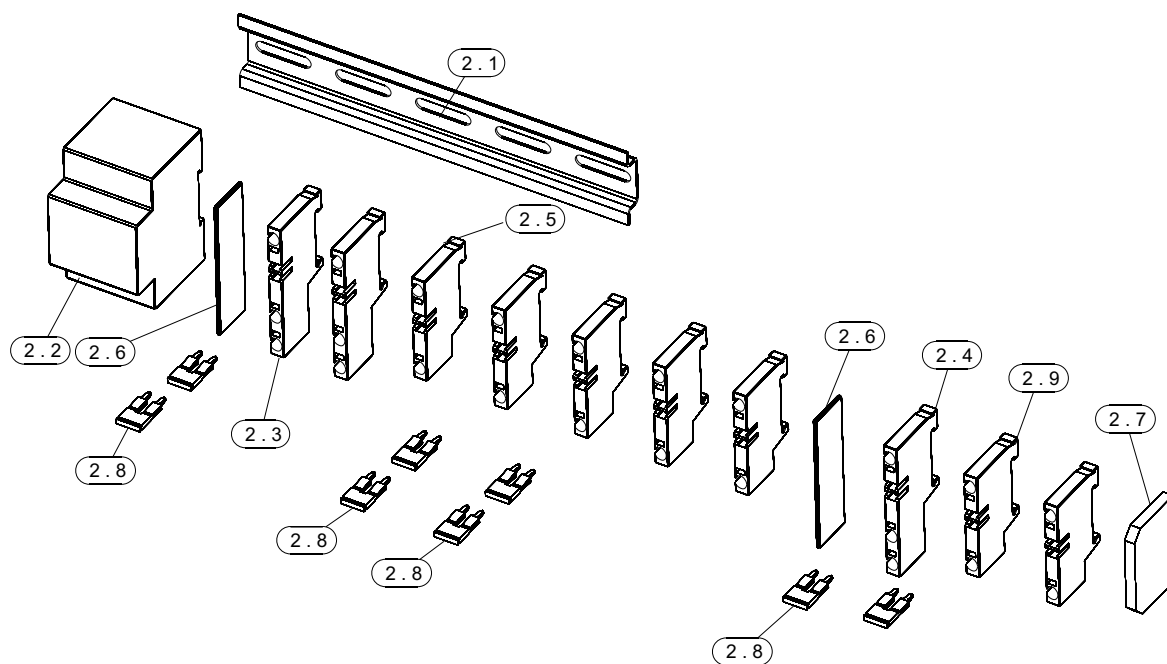

Настенный электрический котёл

ELECTRA KOMFORT

MORA TOP
TOPNÁ TECHNIKA

Сделано в Чехии

Каталог запасных частей

RU

ELECTRA KOMFORT

EK 05K, 06K, 08K - контактор + клеммная колодка X2 - сборка

EK 09K, EK 12K, EK 15K - контактор + клеммная колодка X2 - сборка

ЕК 18К, 24К -контактор + клеммная колодка Х2 - сборка

Блок управления + блок Реле

ELECTRA Komfort Кабели и провода

31. Кабель датчика давления - сборка