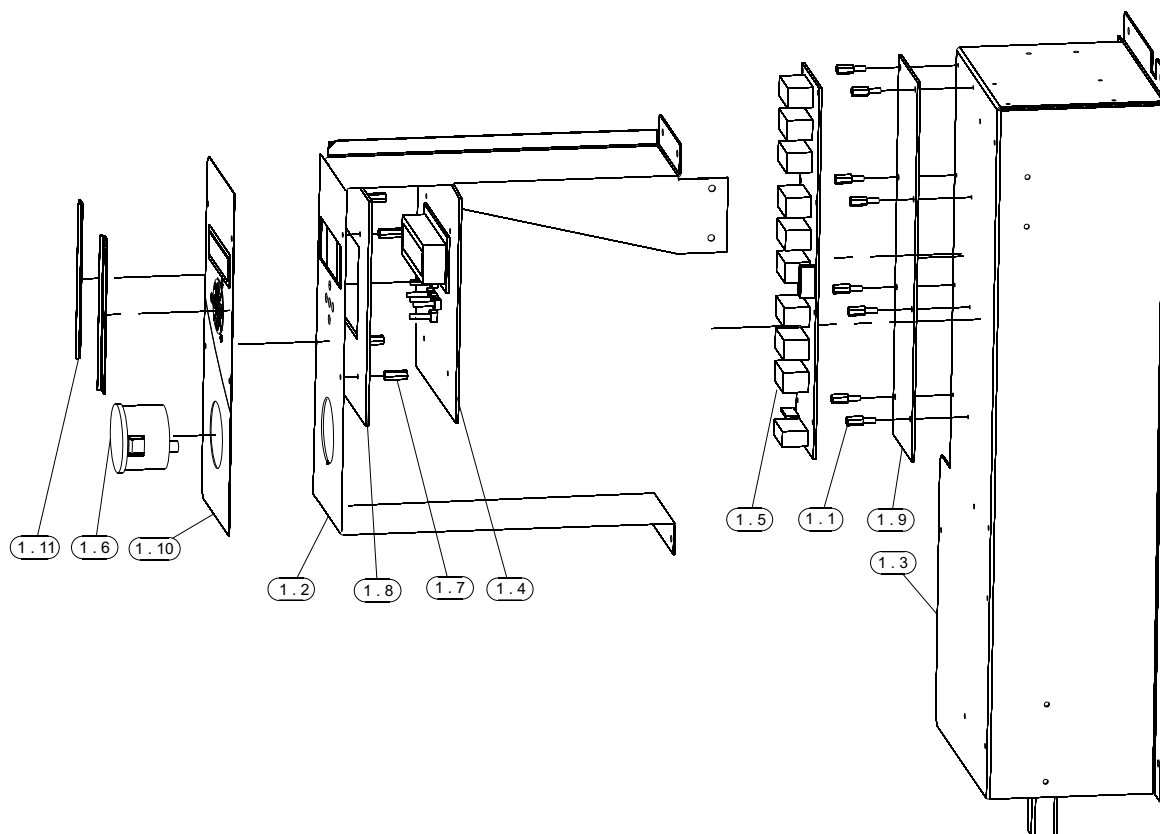

Настенный электрический котёл

ELECTRA KOMFORT

MORA TOP
TOPNÁ TECHNIKA

Сделано в Чехии

Каталог запасных частей

RU

ELECTRA KOMFORT

EK 05K, 06K, 08K - контактор + клеммная колодка X2 - сборка

EK 09K, EK 12K, EK 15K - контактор + клеммная колодка X2 - сборка

ЕК 18К, 24К -контактор + клеммная колодка Х2 - сборка

Блок управления + блок Реле

ELECTRA Komfort Кабели и провода

31. Кабель датчика давления - сборка