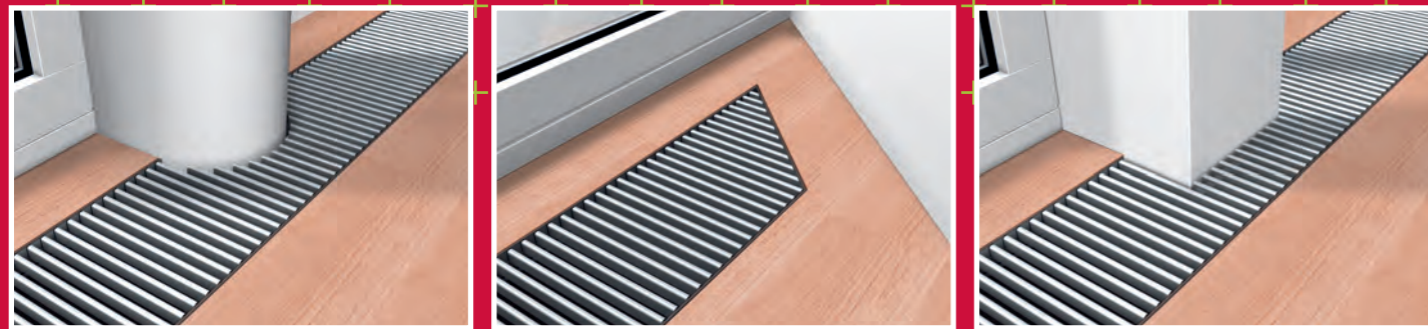

Единственная часть прибора, которая видна после установки – это декоративная решётка. В Möhlenhoff ей уделили огромное внимание и сделали безупречной как внешне, так и с точки зрения эксплуатационных свойств: установка, чистка, ремонт.

Декоративная решётка Möhlenhoff позволяет идеально скрыть системы отопления и вентиляции, превращая технические решения в арт-объект. Оригинальная система соединителей делает решётку Möhlenhoff одной из лучших по качеству и функциональным свойствам.

С технической стороны - она прочна, абсолютно безопасна, бесшумна, проста в установке и эксплуатации: ее можно мыть в посудомоечной машине, можно заменить отдельные прутки, или элементы крепления.

Составленная из закруглённых алюминиевых прутков решётка не только функциональна и практична, но и привлекательно выглядит - благодаря цветовому разнообразию и совершенству оформления декоративная решётка гармонично вписывается в самый изысканный интерьер. Решётка может быть с прутками продольного или поперечного расположения.

Большой выбор скосов, дуг, закруглений, выемок помогут решить любые варианты планировочной установки. Возможно изготовление решёток по индивидуальным образцам заказчика.