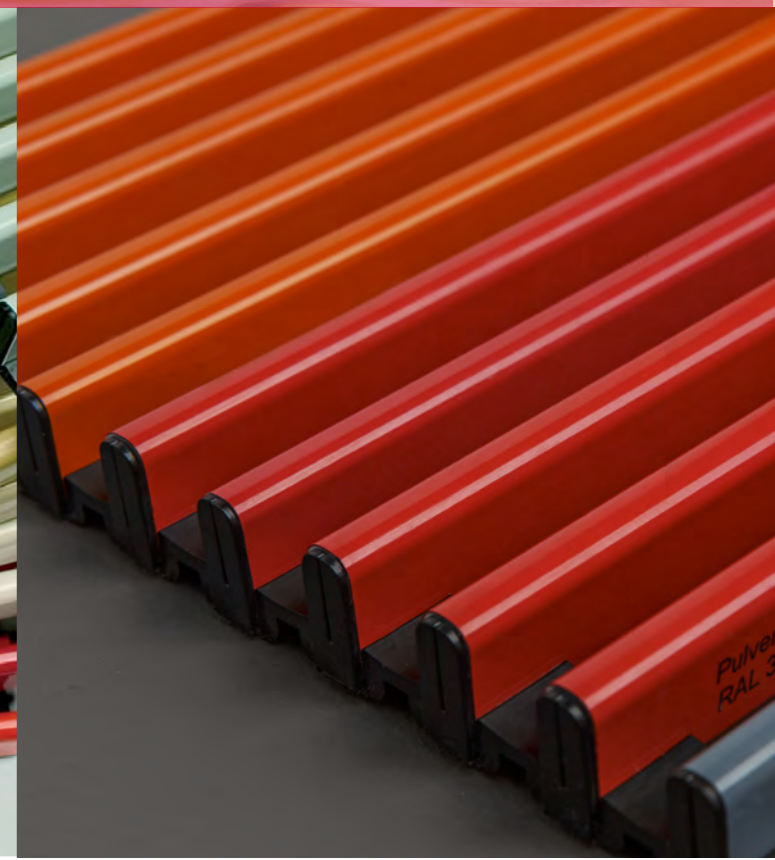

Живые цвета для ярких индивидуальностей

Декоративная решетка может быть выполнена в любых оттенках RAL, что позволяет создать уникальное и идеально сочетающееся в компонентах оформление помещения.

Возможно изготовление эксклюзивных цветов.