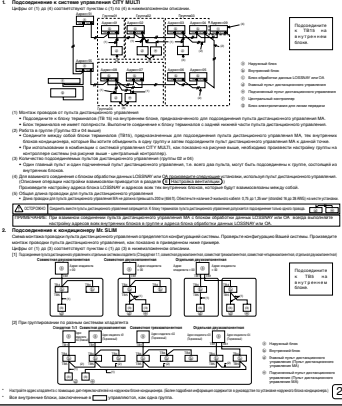

ОСТОРОЖНО

ПРЕДУПРЕЖДЕНИЕ

ОСТОРОЖНО

ОСТОРОЖНО

2 Проверка наличия деталей в поставке

№	Наименование	Количество
1	Пульт дистанционного управления MA PAC-YT51CRB	1
2	Аккумуляторные батареи CR2032	2

3 Монтаж линии передачи

1. Проверить наличие деталей в поставке.
2. Проверить наличие деталей в поставке.
3. Проверить наличие деталей в поставке.
4. Проверить наличие деталей в поставке.

4 Как выполнять установку

№	Наименование	Количество
1	Пульт дистанционного управления MA PAC-YT51CRB	1
2	Аккумуляторные батареи CR2032	2