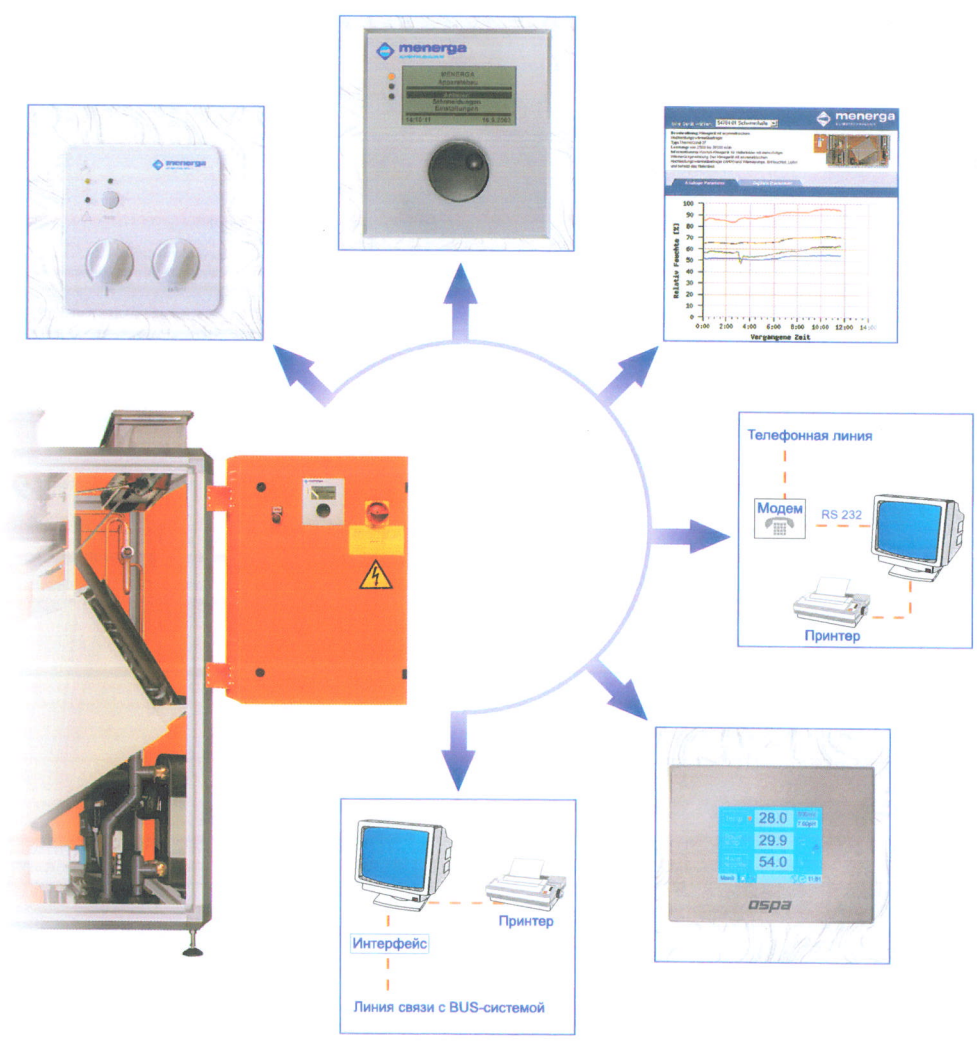

Устройства дистанционного управления и наблюдения для комфортных кондиционеров Menerga

Управление, обнаружение поломок в установке и регулирование любых Menerga-систем

Устройства дистанционного управления и наблюдения для каждого индивидуального применения соответствующая система

CRB дистанционный пульт управления

CRB дистанционный пульт управления

Возможность простого дистанционного управления для изменения температуры воздуха и влажности в бассейне. Служит для оптического информирования о состоянии эксплуатации и имеющихся поломках, а также для информационного запроса в режиме работы «Функционирование бассейна». Подключение табло осуществляется посредством двухпроводной линии (C-BUS), дополнительное оснащение возможно в любое время.

HMI

HMI Дистанционный контроль

HMI (Human-Machine-Interface)-человеко-машинный интерфейс с графическим дисплеем и однокнопочной системой управления для отображения всех данных процесса функционирования климатизационных установок. На дисплей выводятся эксплуатационные данные, с его помощью можно изменять заданные параметры, редактировать программы включения, а также анализировать отдельные показатели. Имеется возможность выбора языка при использовании установки за рубежом.

Табло пульта управления других производителей

Табло пульта управления других производителей

Например: Osma*-Blue Control® Подключение панели возможно через интерфейс, с помощью которого осуществляется дистанционное управление как установками регенерации воды, так и вентиляционными установками через единую плоскость управления. При включении табло Osma*-Blue Control® через двухпроводную линию происходит автоматическое активирование функций.