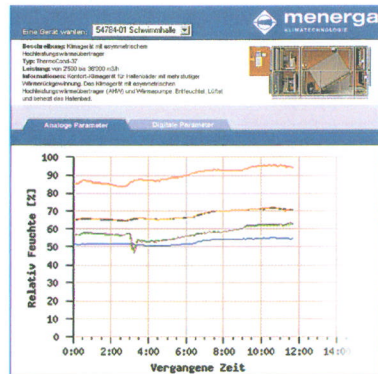

CRB дистанционный пульт управления

CRB дистанционный пульт управления

Возможность простого дистанционного управления для изменения температуры воздуха и влажности в бассейне. Служит для оптического информирования о состоянии эксплуатации и имеющихся поломках, а также для информационного запроса в режиме работы «Функционирование бассейна». Подключение табло осуществляется посредством двухпроводной линии (C-BUS), дополнительное оснащение возможно в любое время.

HMI

HMI Дистанционный контроль

HMI (Human-Machine-Interface)-человеко-машинный интерфейс с графическим дисплеем и однокнопочной системой управления для отображения всех данных процесса функционирования климатизационных установок. На дисплей выводятся эксплуатационные данные, с его помощью можно изменять заданные параметры, редактировать программы включения, а также анализировать отдельные показатели. Имеется возможность выбора языка при использовании установки за рубежом.