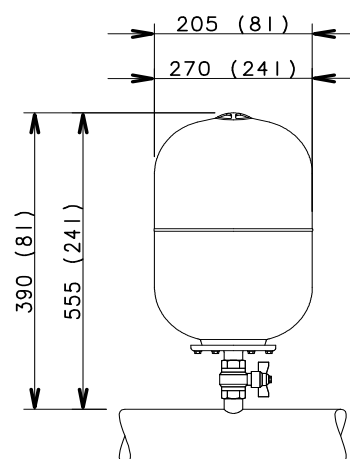

ITT

KIT VASO ESPANSIONE
 DIAPHRAGM TANK KIT
 KIT VASE D'EXPANSION
 KIT AUSDEHNUNGSGEFÄSS
 KIT DEPÓSITO DE EXPANSIÓN
 KIT TANQUE EXPANSÃO
 KALVOPAISUNTASÄILIÖSARJA
 EXPANSIEVATSET

Lowara

Istruzioni di montaggio
 Mounting instructions
 Instructions de montage
 Montageanleitungen
 Instrucciones de montaje
 Instruções de montagem
 Asennusohjeet
 Aanwijzingen voor de montage