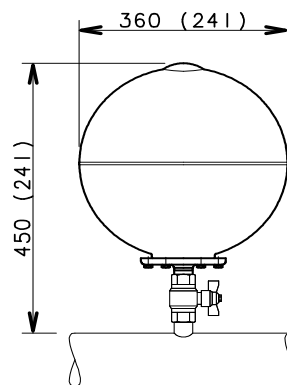

ITT

KIT VASO ESPANSIONE
 DIAPHRAGM TANK KIT
 KIT VASE D'EXPANSION
 KIT AUSDEHNUNGSGEFÄSS
 KIT DEPÓSITO DE EXPANSIÓN
 KIT TANQUE EXPANSÃO
 KALVOPAISUNTASÄILIÖSARJA
 EXPANSIEVATSET

Lowara

Istruzioni di montaggio
 Mounting instructions
 Instructions de montage
 Montageanleitungen
 Instrucciones de montaje
 Instruções de montagem
 Asennusohjeet
 Aanwijzingen voor de montage