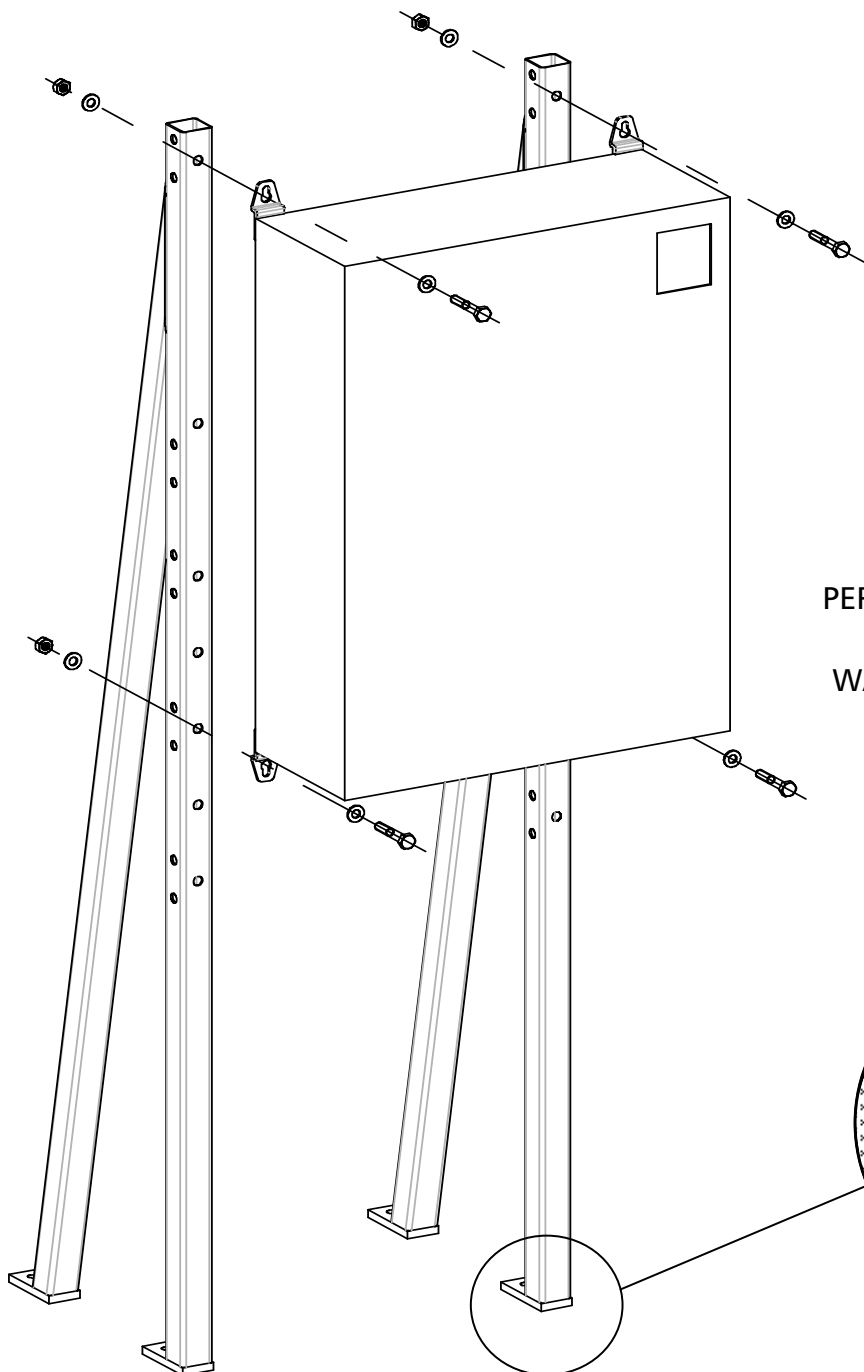

ITT

KIT STAFFA SOSTEGNO QUADRO DI COMANDO CONTROL PANEL BRACKETING KIT

Lowara

Istruzioni montaggio
Mounting instructions

FISSARE IL QUADRO CON LE 4 VITI FORNITE
FASTEN THE PANEL USING 4 PROVIDED SCREWS

ATTENZIONE AL PESO !
PERICOLO DI RIBALTAMENTO !

WARNING PANEL IS HEAVY !
TILT DANGER !

FISSARE AL PAVIMENTO CON 4 TASSELLI IDONEI (NON INCLUSI)
FIX ON FLOOR WITH 4 SUITABLE SCREW ANCHOR (NOT PROVIDED)

Engineered for life

001073630 C 01/08

ITT

Lowara

Headquarters