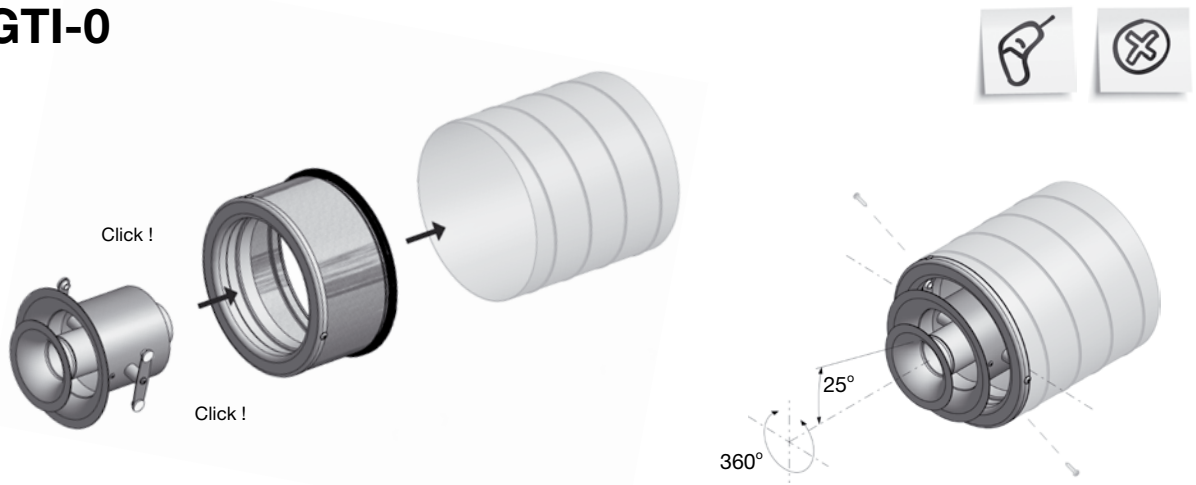

GTI

1. - GTI-0