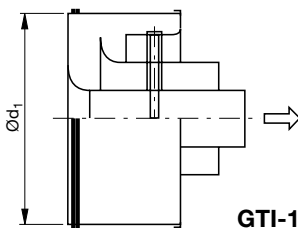

GTI

Mounting instruction
Montage vejledning
Montageanvisning
Asennusohje
Montageanweisung
Istruzioni di montaggio
Инструкция по монтажу

GTI

Measure/weight
Mål/vægt
Mått/vikt
Mitta/paino
Abmessungen/Gewicht
Misure/peso
Размер/вес

Size, Størrelse, Storlek, Koko, Größe, Dimensioni, Размер	ØA mm	Ød ₁ mm	ØF mm	Ød ₂ mm	kg
200	203	198	170	158	0.8
250	253	248	210	198	1.3
315	318	313	260	248	2.0
400	403	398	321	313	2.8

Parts list
Stykkliste
Stycklista
Osaluettelo
Einzelteile
Lista componenti
Спецификация