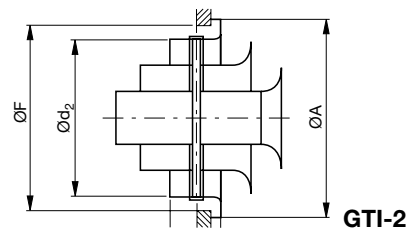

GTI

Mounting instruction
Montage vejledning
Montageanvisning
Asennusohje
Montageanweisung
Istruzioni di montaggio
Инструкция по монтажу

GTI

Measure/weight
Mål/vægt
Mått/vikt
Mitta/paino
Abmessungen/Gewicht
Misure/peso
Размер/вес

Size, Størrelse, Storlek, Koko, Größe, Dimensioni, Размер	ØA mm	Ød ₁ mm	ØF mm	Ød ₂ mm	kg
200	203	198	170	158	0.8
250	253	248	210	198	1.3
315	318	313	260	248	2.0
400	403	398	321	313	2.8

Parts list
Stykkliste
Stycklista
Osaluettelo
Einzelteile
Lista componenti
Спецификация