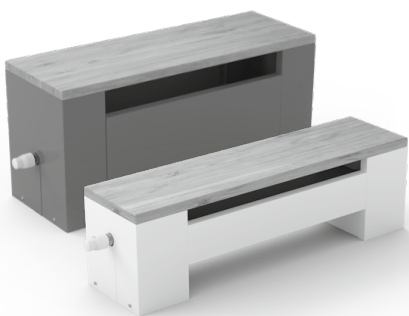

KORALINE LD

Špičkové výkony a design
Maximale Wattleistungen und Design
Puissances d'élite et design
Top performance and design
Максимальная мощность и дизайн
Špičkové výkony a dizajn

KORALINE LD

- **CZ** MONTÁŽNÍ NÁVOD Konvektory
- **BG** ИНСТРУКЦИИ ЗА МОНТАЖ Конвекторы
- **DE** MONTAGEANLEITUNG Konvektoren
- **DK** MONTERINGSVEJLEDNING Konvektorer
- **EE** PAIGALDUSJUHEND Konvektorid
- **ES** INSTRUCCIONES DE MONTAJE Convectores
- **FR** MANUEL DE MONTAGE Convecteurs
- **GB** ASSEMBLY INSTRUCTIONS Convectors
- **HR** NAPUTAK ZA MONTAŽU Konvektori
- **LT** MONTAŽAS PAMĀCĪBA Konvekcijas sildītāji
- **LV** MONTAVIMO INSTRUKCIJA Konvektori
- **NL** MONTAGEHANDLEIDING Convectoren
- **PL** INSTRUKCJA MONTAŻU Konwektory
- **RU** ИНСТРУКЦИЯ ПО МОНТАЖУ Конвекторы
- **SK** MONTÁŽNÝ NÁVOD Konvektory
- **UA** ІНСТРУКЦІЯ З МОНТАЖУ Конвектори