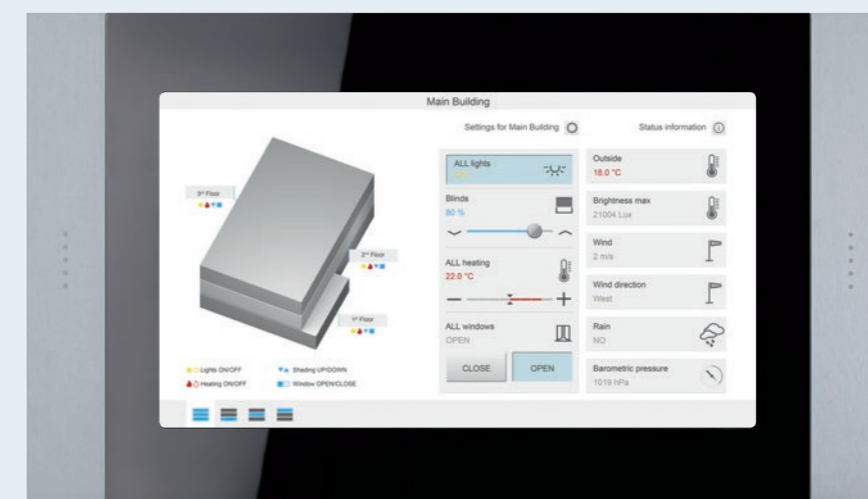

Профессиональное управление системами KNX

JUNG Visu Pro представляет собой профессиональное ПО для визуализации и управления системами автоматизации здания. Данное решение позволяет управлять несколькими независимыми установками KNX одновременно.

JUNG VISU PRO

JUNG Visu Pro применяется для комплексных систем KNX, установленных в частном или коммерческом секторе. С помощью данного ПО можно объединить KNX-функции управления жалюзи, освещения, температуры с системой управления мультимедиа или сигнализацией. Данное ПО также обеспечивает для пользователей широкие возможности при выборе средства управления. Благодаря интеллектуальной сети, которая позволяет потребителям вести непрерывный контроль технологических систем здания, пользователь может получать доступ к управлению с помощью панели Smart-Control, подключенного монитора, телефона или планшеты.