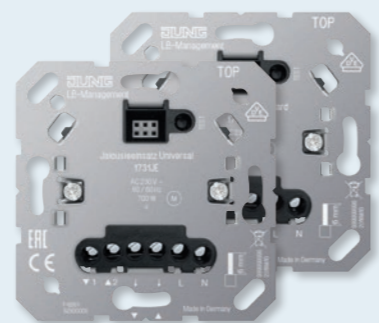

### СТАНДАРТНАЯ КЛАВИША

Ручное управление жалюзи

### ВСТАВКИ УПРАВЛЕНИЯ ЖАЛЮЗИ УНИВЕРСАЛЬНЫЕ / СТАНДАРТНЫЕ

Две вставки в сочетании с тремя возможными видами клавиш соответствуют всем требованиям.

Система отвечает всем современным требованиям к управлению жалюзи. Разнообразные модели устройств JUNG идеально впишутся в существующую электроустановку.