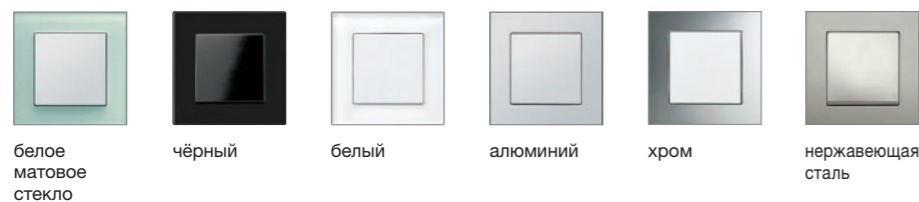

## Классика LS 990 приобретает цвет

JUNG представляет новую интерпретацию классической серии LS 990 в эксклюзивных цветах палитры Les Couleurs® Le Corbusier. Особенностью системы цветовой палитры является то, что все её 63 цвета гармонично сочетаются друг с другом. Вдохновленная этой цветовой коллекцией компания JUNG предлагает по всему миру новую интерпретацию своего классического выключателя в эксклюзивных оттенках. Уникальная матовая поверхность создаётся за счёт специального лакирования, выполненного вручную. Модульная система компании JUNG позволяет комбинировать разные артикулы изделий, а также выполнять надписи на их поверхности с помощью графического инструмента.

## LS ZERO

Классика, минимализм, утончённость: LS ZERO представляет лучшие дизайнерские наработки классической серии LS 990 в новой встраиваемой заподлицо интерпретации. Независимо от встраивания в мебель, бетон или гипсокартон, серия LS ZERO всегда обеспечивает безупречно ровное сопряжение монтажной поверхности и рабочего элемента выключателя. Таким образом, концепции отделки помещений приобретают новые строгие художественные акценты. LS ZERO представлена в белом и тёмном цветах из нержавеющей стали, алюминия, латуни Classic и в палитре Les Couleurs® Le Corbusier.

## LS plus

Серия LS plus позволяет разнообразить элементы интерьера и внести оживление в обстановку. Рамки, выполненные в различной цветовой палитре, и материалы в ассортименте способны расставить нужные акценты. В сочетании с широкими клавишами они создают неожиданные визуальные эффекты. Изделия из блестящего хрома, чистого стекла, алюминия или классической нержавеющей стали устанавливают новые стандарты удивительной элегантности и эстетического совершенства.

белое  
матовое  
стекло

чёрный

белый

алюминий

хром

нержавеющая  
сталь