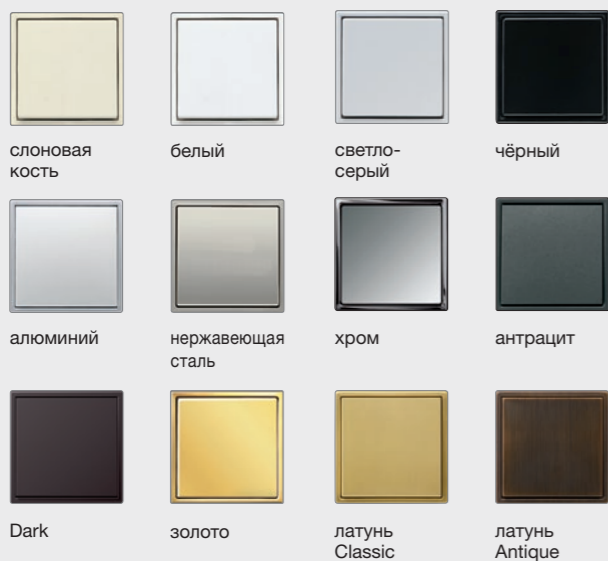

LS 990

Классический стиль для создания комфорта и уюта. Квадратные формы серии LS 990 в чёрном цвете или цвете слоновой кости, в светло-сером или белом цвете не оставят равнодушными ценителей строгих линий и базовых цветов, неподвластных времени. Именно поэтому выключателям серии LS 990 отдают предпочтение при создании современных интерьеров в стиле минимализма.

Особенностью серии LS 990 является её исполнение из металла: холодный натуральный, тёмный или лакированный под антрацит алюминий, элегантная нержавеющая сталь, блестящий хром или роскошное покрытие золотом. Любой выбранный вариант из этой коллекции расставит утончённые акценты там, где необходимо подчеркнуть исключительность и особенность стиля. Эту серию дополняют изделия из латуни двух различных оттенков.