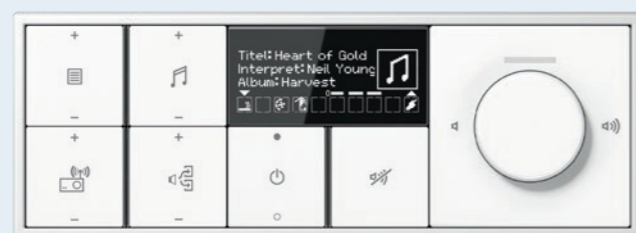

Любимая музыка повсюду

Добиться великолепного звучания по всему дому очень просто с решениями Multirooming JUNG. Прослушивание радио на кухне, классической музыки в гостиной или аудиоспектакля в детской - теперь возможно! Для этого воспользуйтесь системой JUNG с простым и удобным управлением, состоящей из multiroom-усилителя, веб-радио и MP3-плеера.

КОМФОРТ И ПРОСТОТА УПРАВЛЕНИЯ