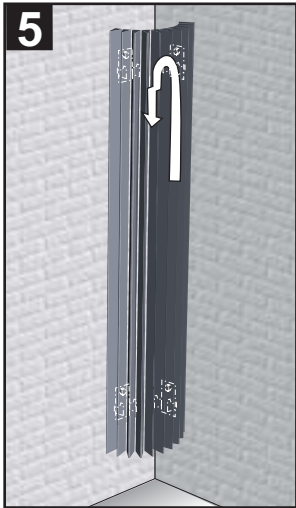

IGUANA CIRCO Corner

Инструкция по монтажу
 Instructions de montage
 Montagehinweis
 Mounting instructions

> ОПЦИЯ > OPTION

Стандарт
 Standard

- > Втулка для соединения арматуры: см. прайс-лист Jaga.
- > Klemmringverschraubungen für Ventile: siehe Jaga Preisliste.
- > Raccords bicônes pour vannes: voir liste des prix Jaga.
- > Sleeve couplings for valves: see Jaga price list.

> ОПЦИЯ
 > OPTION

код 5090.1111

код 5090.1110

код 5090.1119

РАЗМЕРЫ > DIMENSIONS > ABMESSUNGEN > DIMENSIONS

1

РАСПОЛОЖЕНИЕ ПОДВОДОК 1-8
 POSITIONNEMENT DES TUYAUX DE CC RACCORDEMENT 1-8
 POSITIONIERUNG ZH LEITUNGEN ANSCHLUß 1-8
 PLACEMENT OF CH TUBES CONNECTION 1-8

РАСПОЛОЖЕНИЕ ПОДВОДОК 4-5
 POSITIONNEMENT DES TUYAUX DE CC RACCORDEMENT 4-5
 POSITIONIERUNG ZH LEITUNGEN ANSCHLUß 4-5
 PLACEMENT OF CH TUBES CONNECTION 4-5

2

ОДНО-, ДВУХТРУБНОЕ СОЕДИНЕНИЕ > RACCORDEMENT MONOTUBE - BITUBE
EINROHR - ZWEIROHRANSCHLUSS > ONE PIPE - TWO PIPE CONNECTION

Flow left or right, independent from the position of the thermostatic head.

Flow left or right, independent from the position of the thermostatic head.

СТАНДАРТНОЕ ДВУХТРУБНОЕ
BITUBE STANDARD
STANDARD ZWEIROHR
STANDARD TWO PIPE