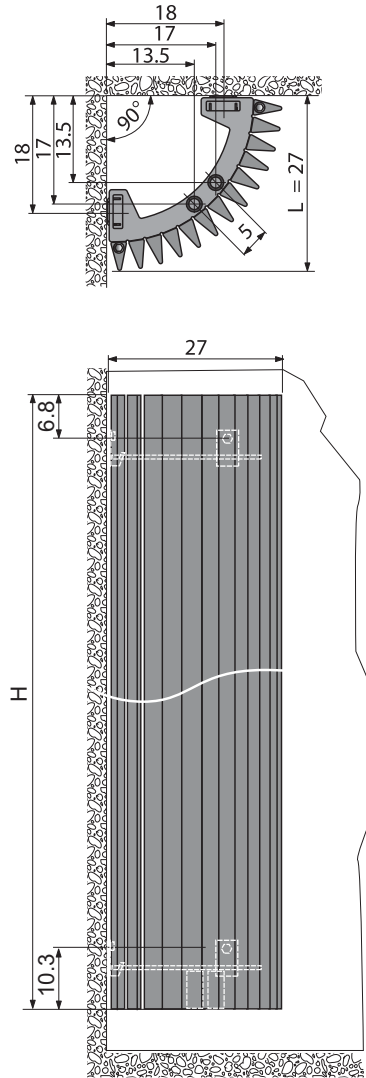

IGUANA CIRCO Corner

Инструкция по монтажу
 Instructions de montage
 Montagehinweis
 Mounting instructions

> ОПЦИЯ > OPTION

Стандарт
 Standard

- > Втулка для соединения арматуры: см. прайс-лист Jaga.
- > Klemmringverschraubungen für Ventile: siehe Jaga Preisliste.
- > Raccords bicônes pour vannes: voir liste des prix Jaga.
- > Sleeve couplings for valves: see Jaga price list.

> ОПЦИЯ
 > OPTION

код 5090.1111

код 5090.1110

код 5090.1119

РАЗМЕРЫ > DIMENSIONS > ABMESSUNGEN > DIMENSIONS

1

РАСПОЛОЖЕНИЕ ПОДВОДОК 1-8
 POSITIONNEMENT DES TUYAUX DE CC RACCORDEMENT 1-8
 POSITIONIERUNG ZH LEITUNGEN ANSCHLUß 1-8
 PLACEMENT OF CH TUBES CONNECTION 1-8

РАСПОЛОЖЕНИЕ ПОДВОДОК 4-5
 POSITIONNEMENT DES TUYAUX DE CC RACCORDEMENT 4-5
 POSITIONIERUNG ZH LEITUNGEN ANSCHLUß 4-5
 PLACEMENT OF CH TUBES CONNECTION 4-5

2

ОДНО-, ДВУХТРУБНОЕ СОЕДИНЕНИЕ > RACCORDEMENT MONOTUBE - BITUBE
EINROHR - ZWEIROHRANSCHLUSS > ONE PIPE - TWO PIPE CONNECTION

Flow left or right, independent from the position of the thermostatic head.

Flow left or right, independent from the position of the thermostatic head.

СТАНДАРТНОЕ ДВУХТРУБНОЕ
BITUBE STANDARD
STANDARD ZWEIROHR
STANDARD TWO PIPE