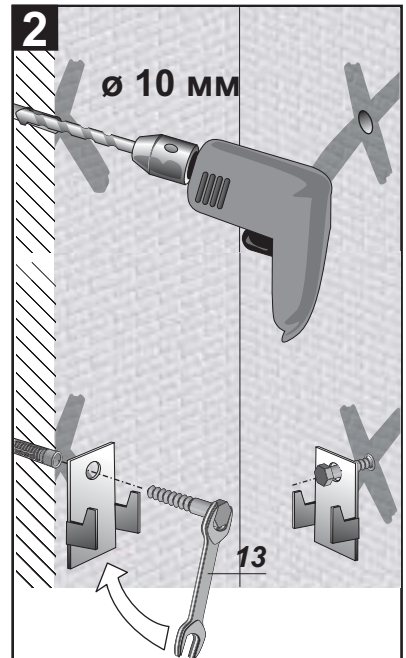

IGUANA CIRCO Corner

Инструкция по монтажу
 Instructions de montage
 Montagehinweis
 Mounting instructions

> ОПЦИЯ > OPTION

Стандарт
 Standard

- > Втулка для соединения арматуры: см. прайс-лист Jaga.
- > Klemmringverschraubungen für Ventile: siehe Jaga Preisliste.
- > Raccords bicônes pour vannes: voir liste des prix Jaga.
- > Sleeve couplings for valves: see Jaga price list.

> ОПЦИЯ
 > OPTION

код 5090.1111

код 5090.1110

код 5090.1119

РАЗМЕРЫ > DIMENSIONS > ABMESSUNGEN > DIMENSIONS

1

РАСПОЛОЖЕНИЕ ПОДВОДОК 1-8
 POSITIONNEMENT DES TUYAUX DE CC RACCORDEMENT 1-8
 POSITIONIERUNG ZH LEITUNGEN ANSCHLUß 1-8
 PLACEMENT OF CH TUBES CONNECTION 1-8

РАСПОЛОЖЕНИЕ ПОДВОДОК 4-5
 POSITIONNEMENT DES TUYAUX DE CC RACCORDEMENT 4-5
 POSITIONIERUNG ZH LEITUNGEN ANSCHLUß 4-5
 PLACEMENT OF CH TUBES CONNECTION 4-5

2

ОДНО-, ДВУХТРУБНОЕ СОЕДИНЕНИЕ > RACCORDEMENT MONOTUBE - BITUBE
EINROHR - ZWEIROHRANSCHLUSS > ONE PIPE - TWO PIPE CONNECTION

Flow left or right, independent from the position of the thermostatic head.

Flow left or right, independent from the position of the thermostatic head.

СТАНДАРТНОЕ ДВУХТРУБНОЕ
BITUBE STANDARD
STANDARD ZWEIROHR
STANDARD TWO PIPE