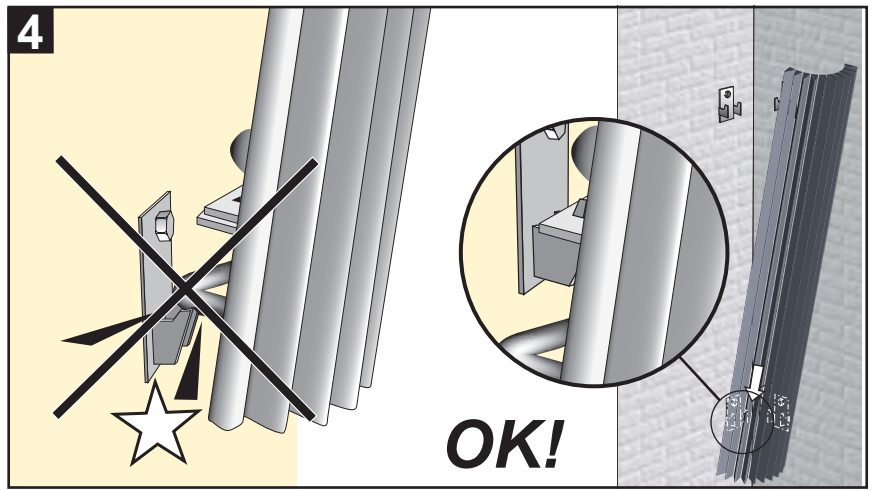

IGUANA CIRCO Corner

Инструкция по монтажу
 Instructions de montage
 Montagehinweis
 Mounting instructions

> ОПЦИЯ > OPTION

Стандарт
 Standard

- > Втулка для соединения арматуры: см. прайс-лист Jaga.
- > Klemmringverschraubungen für Ventile: siehe Jaga Preisliste.
- > Raccords bicônes pour vannes: voir liste des prix Jaga.
- > Sleeve couplings for valves: see Jaga price list.

> ОПЦИЯ
 > OPTION

код 5090.1111

код 5090.1110

код 5090.1119

РАЗМЕРЫ > DIMENSIONS > ABMESSUNGEN > DIMENSIONS

1

РАСПОЛОЖЕНИЕ ПОДВОДОК 1-8
 POSITIONNEMENT DES TUYAUX DE CC RACCORDEMENT 1-8
 POSITIONIERUNG ZH LEITUNGEN ANSCHLUß 1-8
 PLACEMENT OF CH TUBES CONNECTION 1-8

РАСПОЛОЖЕНИЕ ПОДВОДОК 4-5
 POSITIONNEMENT DES TUYAUX DE CC RACCORDEMENT 4-5
 POSITIONIERUNG ZH LEITUNGEN ANSCHLUß 4-5
 PLACEMENT OF CH TUBES CONNECTION 4-5

2

ОДНО-, ДВУХТРУБНОЕ СОЕДИНЕНИЕ > RACCORDEMENT MONOTUBE - BITUBE
EINROHR - ZWEIROHRANSCHLUSS > ONE PIPE - TWO PIPE CONNECTION

Flow left or right, independent from the position of the thermostatic head.

Flow left or right, independent from the position of the thermostatic head.

СТАНДАРТНОЕ ДВУХТРУБНОЕ
BITUBE STANDARD
STANDARD ZWEIROHR
STANDARD TWO PIPE