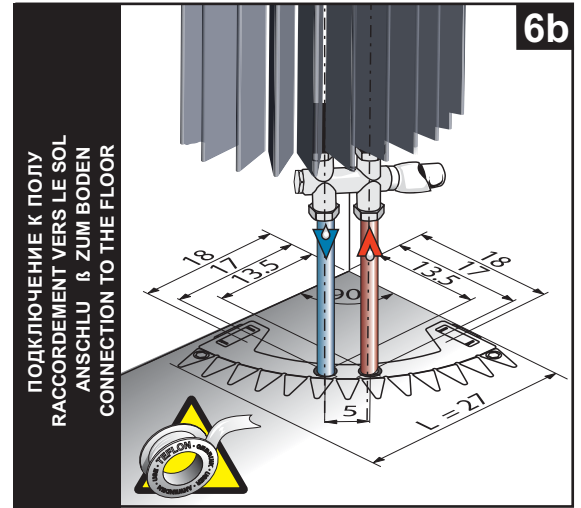

IGUANA CIRCO Corner

Инструкция по монтажу
 Instructions de montage
 Montagehinweis
 Mounting instructions

> ОПЦИЯ > OPTION

Стандарт
 Standard

- > Втулка для соединения арматуры: см. прайс-лист Jaga.
- > Klemmringverschraubungen für Ventile: siehe Jaga Preisliste.
- > Raccords bicônes pour vannes: voir liste des prix Jaga.
- > Sleeve couplings for valves: see Jaga price list.

> ОПЦИЯ
 > OPTION

код 5090.1111

код 5090.1110

код 5090.1119

РАЗМЕРЫ > DIMENSIONS > ABMESSUNGEN > DIMENSIONS

1

РАСПОЛОЖЕНИЕ ПОДВОДОК 1-8
 POSITIONNEMENT DES TUYAUX DE CC RACCORDEMENT 1-8
 POSITIONIERUNG ZH LEITUNGEN ANSCHLUß 1-8
 PLACEMENT OF CH TUBES CONNECTION 1-8

РАСПОЛОЖЕНИЕ ПОДВОДОК 4-5
 POSITIONNEMENT DES TUYAUX DE CC RACCORDEMENT 4-5
 POSITIONIERUNG ZH LEITUNGEN ANSCHLUß 4-5
 PLACEMENT OF CH TUBES CONNECTION 4-5

2

ОДНО-, ДВУХТРУБНОЕ СОЕДИНЕНИЕ > RACCORDEMENT MONOTUBE - BITUBE
EINROHR - ZWEIROHRANSCHLUSS > ONE PIPE - TWO PIPE CONNECTION

Flow left or right, independent from the position of the thermostatic head.

Flow left or right, independent from the position of the thermostatic head.

СТАНДАРТНОЕ ДВУХТРУБНОЕ
BITUBE STANDARD
STANDARD ZWEIROHR
STANDARD TWO PIPE