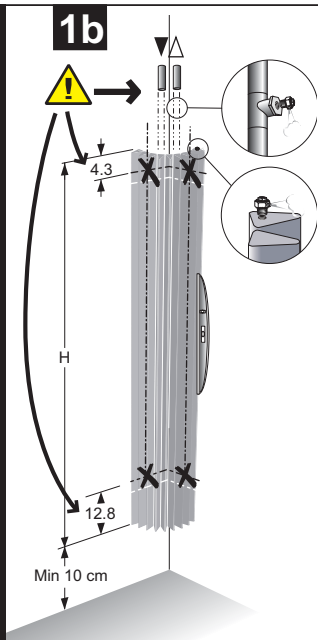

IGUANA CIRCO Corner

Инструкция по монтажу
 Instructions de montage
 Montagehinweis
 Mounting instructions

> ОПЦИЯ > OPTION

Стандарт
 Standard

- > Втулка для соединения арматуры: см. прайс-лист Jaga.
- > Klemmringverschraubungen für Ventile: siehe Jaga Preisliste.
- > Raccords bicônes pour vannes: voir liste des prix Jaga.
- > Sleeve couplings for valves: see Jaga price list.

> ОПЦИЯ
 > OPTION

код 5090.1111

код 5090.1110

код 5090.1119

РАЗМЕРЫ > DIMENSIONS > ABMESSUNGEN > DIMENSIONS

1

РАСПОЛОЖЕНИЕ ПОДВОДОК 1-8
 POSITIONNEMENT DES TUYAUX DE CC RACCORDEMENT 1-8
 POSITIONIERUNG ZH LEITUNGEN ANSCHLUß 1-8
 PLACEMENT OF CH TUBES CONNECTION 1-8

РАСПОЛОЖЕНИЕ ПОДВОДОК 4-5
 POSITIONNEMENT DES TUYAUX DE CC RACCORDEMENT 4-5
 POSITIONIERUNG ZH LEITUNGEN ANSCHLUß 4-5
 PLACEMENT OF CH TUBES CONNECTION 4-5

2

ОДНО-, ДВУХТРУБНОЕ СОЕДИНЕНИЕ > RACCORDEMENT MONOTUBE - BITUBE
EINROHR - ZWEIROHRANSCHLUSS > ONE PIPE - TWO PIPE CONNECTION

Flow left or right, independent from the position of the thermostatic head.

Flow left or right, independent from the position of the thermostatic head.

СТАНДАРТНОЕ ДВУХТРУБНОЕ
BITUBE STANDARD
STANDARD ZWEIROHR
STANDARD TWO PIPE