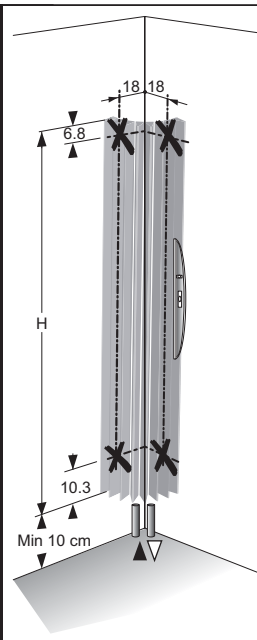

> ОПЦИЯ
 > OPTION

код 5090.1111

код 5090.1110

код 5090.1119

РАЗМЕРЫ > DIMENSIONS > ABMESSUNGEN > DIMENSIONS

1

РАСПОЛОЖЕНИЕ ПОДВОДОК 1-8
 POSITIONNEMENT DES TUYAUX DE CC RACCORDEMENT 1-8
 POSITIONIERUNG ZH LEITUNGEN ANSCHLUß 1-8
 PLACEMENT OF CH TUBES CONNECTION 1-8

РАСПОЛОЖЕНИЕ ПОДВОДОК 4-5
 POSITIONNEMENT DES TUYAUX DE CC RACCORDEMENT 4-5
 POSITIONIERUNG ZH LEITUNGEN ANSCHLUß 4-5
 PLACEMENT OF CH TUBES CONNECTION 4-5

2

ОДНО-, ДВУХТРУБНОЕ СОЕДИНЕНИЕ > RACCORDEMENT MONOTUBE - BITUBE
EINROHR - ZWEIROHRANSCHLUSS > ONE PIPE - TWO PIPE CONNECTION

Направление потока влево или вправо, независимо от положения термоголовки.
Arrivée à droite ou à gauche, indépendamment de la position de la tête de vanne thermostatique.
Vorlauf links oder rechts, unabhängig von der Position des Thermostatkopfes.

Flow left or right, independent from the position of the thermostatic head.

Flow left or right, independent from the position of the thermostatic head.

СТАНДАРТНОЕ ДВУХТРУБНОЕ
BITUBE STANDARD
STANDARD ZWEIROHR
STANDARD TWO PIPE