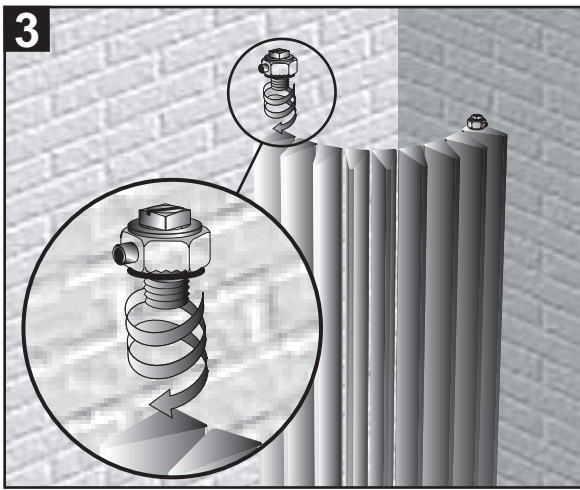

IGUANA CIRCO Corner

Инструкция по монтажу
 Instructions de montage
 Montagehinweis
 Mounting instructions

> ОПЦИЯ > OPTION

Стандарт
 Standard

- > Втулка для соединения арматуры: см. прайс-лист Jaga.
- > Klemmringverschraubungen für Ventile: siehe Jaga Preisliste.
- > Raccords bicônes pour vannes: voir liste des prix Jaga.
- > Sleeve couplings for valves: see Jaga price list.

> ОПЦИЯ
 > OPTION

код 5090.1111

код 5090.1110

код 5090.1119

РАЗМЕРЫ > DIMENSIONS > ABMESSUNGEN > DIMENSIONS

1

РАСПОЛОЖЕНИЕ ПОДВОДОК 1-8
 POSITIONNEMENT DES TUYAUX DE CC RACCORDEMENT 1-8
 POSITIONIERUNG ZH LEITUNGEN ANSCHLUß 1-8
 PLACEMENT OF CH TUBES CONNECTION 1-8

РАСПОЛОЖЕНИЕ ПОДВОДОК 4-5
 POSITIONNEMENT DES TUYAUX DE CC RACCORDEMENT 4-5
 POSITIONIERUNG ZH LEITUNGEN ANSCHLUß 4-5
 PLACEMENT OF CH TUBES CONNECTION 4-5

2

ОДНО-, ДВУХТРУБНОЕ СОЕДИНЕНИЕ > RACCORDEMENT MONOTUBE - BITUBE
EINROHR - ZWEIROHRANSCHLUSS > ONE PIPE - TWO PIPE CONNECTION

Flow left or right, independent from the position of the thermostatic head.

Flow left or right, independent from the position of the thermostatic head.

СТАНДАРТНОЕ ДВУХТРУБНОЕ
BITUBE STANDARD
STANDARD ZWEIROHR
STANDARD TWO PIPE