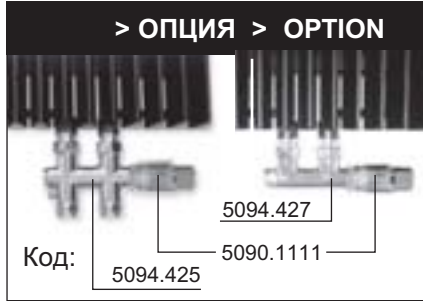

IGUANA CIRCO Corner

Инструкция по монтажу
 Instructions de montage
 Montagehinweis
 Mounting instructions

> ОПЦИЯ > OPTION

Стандарт
 Standard

- > Втулка для соединения арматуры: см. прайс-лист Jaga.
- > Klemmringverschraubungen für Ventile: siehe Jaga Preisliste.
- > Raccords bicônes pour vannes: voir liste des prix Jaga.
- > Sleeve couplings for valves: see Jaga price list.

> ОПЦИЯ
 > OPTION

код 5090.1111

код 5090.1110

код 5090.1119

РАЗМЕРЫ > DIMENSIONS > ABMESSUNGEN > DIMENSIONS

1

РАСПОЛОЖЕНИЕ ПОДВОДОК 1-8
 POSITIONNEMENT DES TUYAUX DE CC RACCORDEMENT 1-8
 POSITIONIERUNG ZH LEITUNGEN ANSCHLUß 1-8
 PLACEMENT OF CH TUBES CONNECTION 1-8