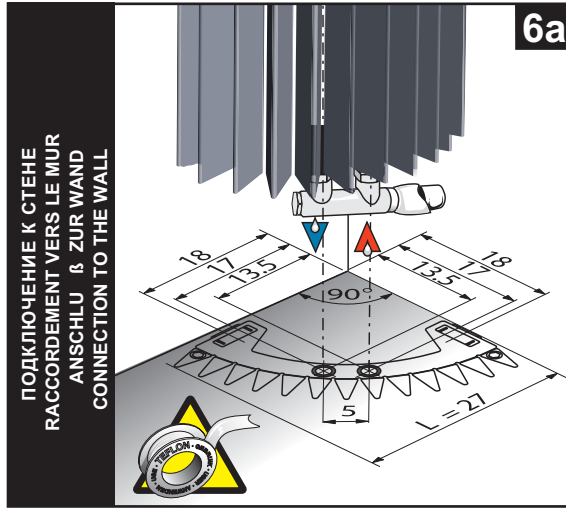

IGUANA CIRCO Corner

Инструкция по монтажу
 Instructions de montage
 Montagehinweis
 Mounting instructions

> ОПЦИЯ > OPTION

Стандарт
 Standard

- > Втулка для соединения арматуры: см. прайс-лист Jaga.
- > Klemmringverschraubungen für Ventile: siehe Jaga Preisliste.
- > Raccords bicônes pour vannes: voir liste des prix Jaga.
- > Sleeve couplings for valves: see Jaga price list.

> ОПЦИЯ
 > OPTION

код 5090.1111

код 5090.1110

код 5090.1119

РАЗМЕРЫ > DIMENSIONS > ABMESSUNGEN > DIMENSIONS

1

РАСПОЛОЖЕНИЕ ПОДВОДОК 1-8
 POSITIONNEMENT DES TUYAUX DE CC RACCORDEMENT 1-8
 POSITIONIERUNG ZH LEITUNGEN ANSCHLUß 1-8
 PLACEMENT OF CH TUBES CONNECTION 1-8

РАСПОЛОЖЕНИЕ ПОДВОДОК 4-5
 POSITIONNEMENT DES TUYAUX DE CC RACCORDEMENT 4-5
 POSITIONIERUNG ZH LEITUNGEN ANSCHLUß 4-5
 PLACEMENT OF CH TUBES CONNECTION 4-5

2

ОДНО-, ДВУХТРУБНОЕ СОЕДИНЕНИЕ > RACCORDEMENT MONOTUBE - BITUBE
EINROHR - ZWEIROHRANSCHLUSS > ONE PIPE - TWO PIPE CONNECTION

Flow left or right, independent from the position of the thermostatic head.

Flow left or right, independent from the position of the thermostatic head.

СТАНДАРТНОЕ ДВУХТРУБНОЕ
BITUBE STANDARD
STANDARD ZWEIROHR
STANDARD TWO PIPE