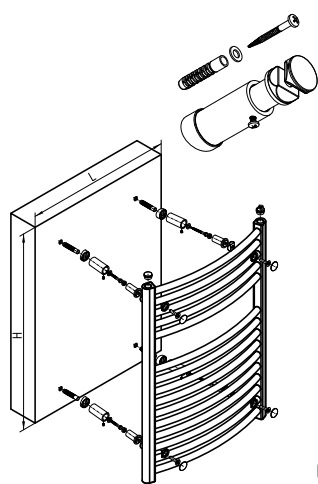

- (CZ) Plastová montážní sada
- (GB) Plastic mounting set
- (DE) Montagesatz Plastik
- (F) Plastique kit de montage
- (RU) Пластмассовый монтажный комплект

ISAN
KOUPELNOVÉ RADIÁTORY
MELODY

- (CZ) Kovová montážní sada
- (GB) Metal mounting set
- (DE) Montagesatz Metall
- (F) Metal kit de montage
- (RU) Металлический монтажный комплект