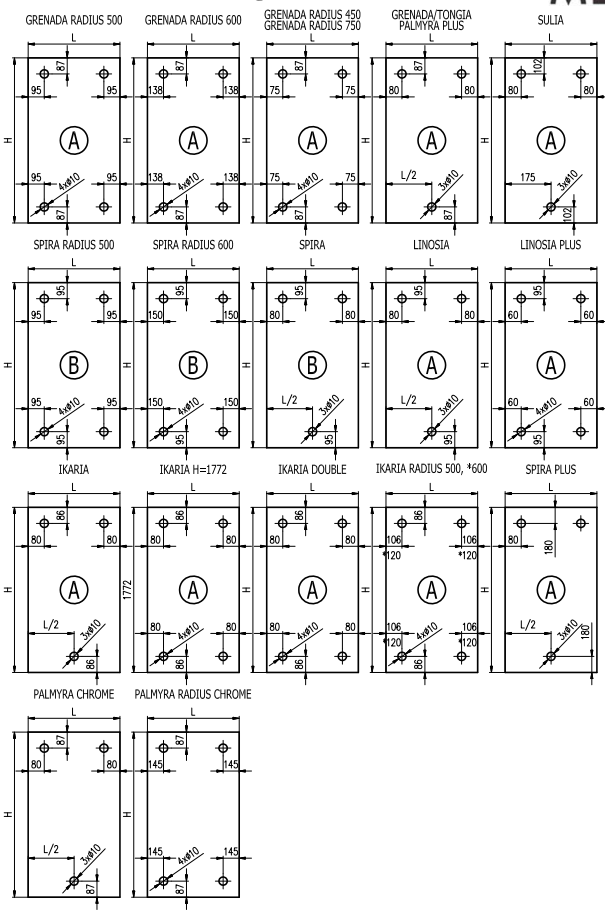

- (CZ) Plastová montážní sada
- (GB) Plastic mounting set
- (DE) Montagesatz Plastik
- (F) Plastique kit de montage
- (RU) Пластмассовый монтажный комплект

ISAN
KOUPELNOVÉ RADIÁTORY
MELODY

- (CZ) Kovová montážní sada
- (GB) Metal mounting set
- (DE) Montagesatz Metall
- (F) Metal kit de montage
- (RU) Металлический монтажный комплект