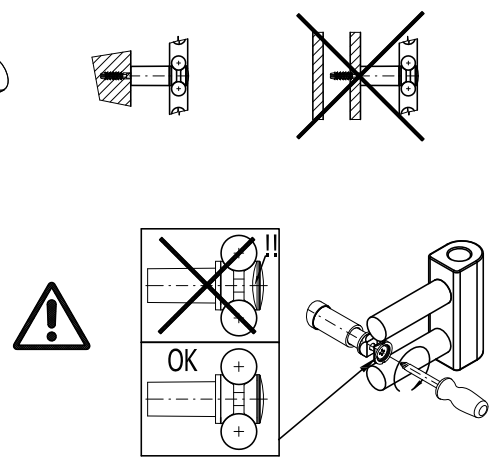

- (CZ) Plastová montážní sada
- (GB) Plastic mounting set
- (DE) Montagesatz Plastik
- (F) Plastique kit de montage
- (RU) Пластмассовый монтажный комплект

ISAN
KOUPELNOVÉ RADIÁTORY
MELODY

- (CZ) Kovová montážní sada
- (GB) Metal mounting set
- (DE) Montagesatz Metall
- (F) Metal kit de montage
- (RU) Металлический монтажный комплект