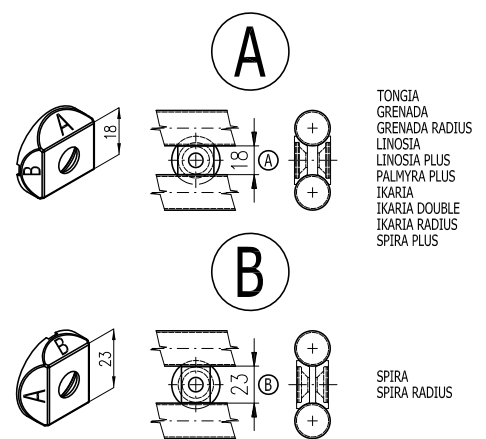

- (CZ) Plastová montážní sada
- (GB) Plastic mounting set
- (DE) Montagesatz Plastik
- (F) Plastique kit de montage
- (RU) Пластмассовый монтажный комплект

ISAN
KOUPELNOVÉ RADIÁTORY
MELODY

- (CZ) Kovová montážní sada
- (GB) Metal mounting set
- (DE) Montagesatz Metall
- (F) Metal kit de montage
- (RU) Металлический монтажный комплект