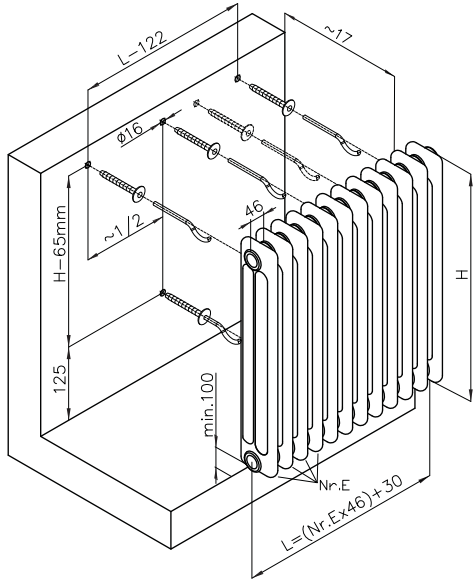

EN MANUAL FOR INSTALLATION
DE MONTAGE- UND GEBRAUCHSANLEITUNG
CZ NÁVOD K MONTÁŽI
RU ИНСТРУКЦИЯ ПО МОНТАЖУ
FR MANUEL DE FIXATION
SK NÁVOD K MONTÁŽI

L < 1,0 m - 3x
 L > 1,0 m - 4x
 L > 2,3 m - 5x

L < 1,0 m - 2x
 L > 1,0 m - 3x
 L > 2,3 m - 4x

1x	1x	2x	2x	1x	1x	4x	4x	1x	4x

Atol	C2	C3	C4	C5	C6
Umin.[mm]	28	49	69	90	110

H ≤ 1000 mm

H [mm]	U [mm]
300 + 350	153
350 + 450	243
500 + 700	343
750 + 1000	593

Atol	C2	C3	C4	C5	C6
B [mm]	66	107	148	189	230

SR, VR					
Nr. E	T [mm]	V [mm]	Z [mm]	Y [mm]	W [mm]
4 + 9	38	L - 130	-	-	-
10 + 20	84	L - 130	-	-	-
21 + 35	84	L - 130	~ 1/2 L	-	-
36 + 48	84	L - 130	~ 1/3 L	~ 2/3 L	-
49 + 60	84	L - 130	~ 1/4 L	~ 1/2 L	~ 3/4 L

SL, VL					
Nr. E	T [mm]	V [mm]	Z [mm]	Y [mm]	W [mm]
4 + 9	130	L - 38	-	-	-
10 + 20	130	L - 84	-	-	-
21 + 35	130	L - 84	~ 1/2 L	-	-
36 + 48	130	L - 84	~ 1/3 L	~ 2/3 L	-
49 + 60	130	L - 84	~ 1/4 L	~ 1/2 L	~ 3/4 L