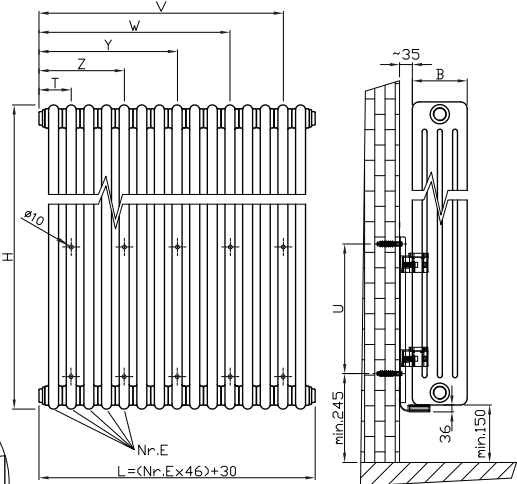

EN MANUAL FOR INSTALLATION
DE MONTAGE- UND GEBRAUCHSANLEITUNG
CZ NÁVOD K MONTÁŽI
RU ИНСТРУКЦИЯ ПО МОНТАЖУ
FR MANUEL DE FIXATION
SK NÁVOD K MONTÁŽI

L < 1,0 m - 3x
 L > 1,0 m - 4x
 L > 2,3 m - 5x

L < 1,0 m - 2x
 L > 1,0 m - 3x
 L > 2,3 m - 4x

1x	1x	2x	2x	1x	1x	4x	4x	1x	4x

Atol	C2	C3	C4	C5	C6
Umin.[mm]	28	49	69	90	110

H ≤ 1000 mm

H [mm]	U [mm]
300 + 350	153
350 + 450	243
500 + 700	343
750 + 1000	593

Atol	C2	C3	C4	C5	C6
B [mm]	66	107	148	189	230

SR, VR					
Nr. E	T [mm]	V [mm]	Z [mm]	Y [mm]	W [mm]
4 + 9	38	L - 130	-	-	-
10 + 20	84	L - 130	-	-	-
21 + 35	84	L - 130	~ 1/2 L	-	-
36 + 48	84	L - 130	~ 1/3 L	~ 2/3 L	-
49 + 60	84	L - 130	~ 1/4 L	~ 1/2 L	~ 3/4 L

SL, VL					
Nr. E	T [mm]	V [mm]	Z [mm]	Y [mm]	W [mm]
4 + 9	130	L - 38	-	-	-
10 + 20	130	L - 84	-	-	-
21 + 35	130	L - 84	~ 1/2 L	-	-
36 + 48	130	L - 84	~ 1/3 L	~ 2/3 L	-
49 + 60	130	L - 84	~ 1/4 L	~ 1/2 L	~ 3/4 L