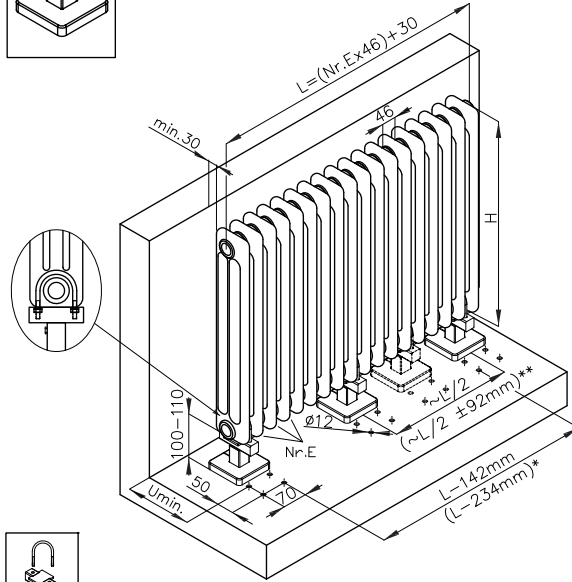

EN MANUAL FOR INSTALLATION
DE MONTAGE- UND GEBRAUCHSANLEITUNG
CZ NÁVOD K MONTÁŽI
RU ИНСТРУКЦИЯ ПО МОНТАЖУ
FR MANUEL DE FIXATION
SK NÁVOD K MONTÁŽI

L < 1,0 m - 3x
 L > 1,0 m - 4x
 L > 2,3 m - 5x

L < 1,0 m - 2x
 L > 1,0 m - 3x
 L > 2,3 m - 4x

1x	1x	2x	2x	1x	1x	4x	4x	1x	4x

Atol	C2	C3	C4	C5	C6
Umin.[mm]	28	49	69	90	110

H ≤ 1000 mm

H [mm]	U [mm]
300 + 350	153
350 + 450	243
500 + 700	343
750 + 1000	593

Atol	C2	C3	C4	C5	C6
B [mm]	66	107	148	189	230

SR, VR					
Nr. E	T [mm]	V [mm]	Z [mm]	Y [mm]	W [mm]
4 + 9	38	L - 130	-	-	-
10 + 20	84	L - 130	-	-	-
21 + 35	84	L - 130	~ 1/2 L	-	-
36 + 48	84	L - 130	~ 1/3 L	~ 2/3 L	-
49 + 60	84	L - 130	~ 1/4 L	~ 1/2 L	~ 3/4 L

SL, VL					
Nr. E	T [mm]	V [mm]	Z [mm]	Y [mm]	W [mm]
4 + 9	130	L - 38	-	-	-
10 + 20	130	L - 84	-	-	-
21 + 35	130	L - 84	~ 1/2 L	-	-
36 + 48	130	L - 84	~ 1/3 L	~ 2/3 L	-
49 + 60	130	L - 84	~ 1/4 L	~ 1/2 L	~ 3/4 L