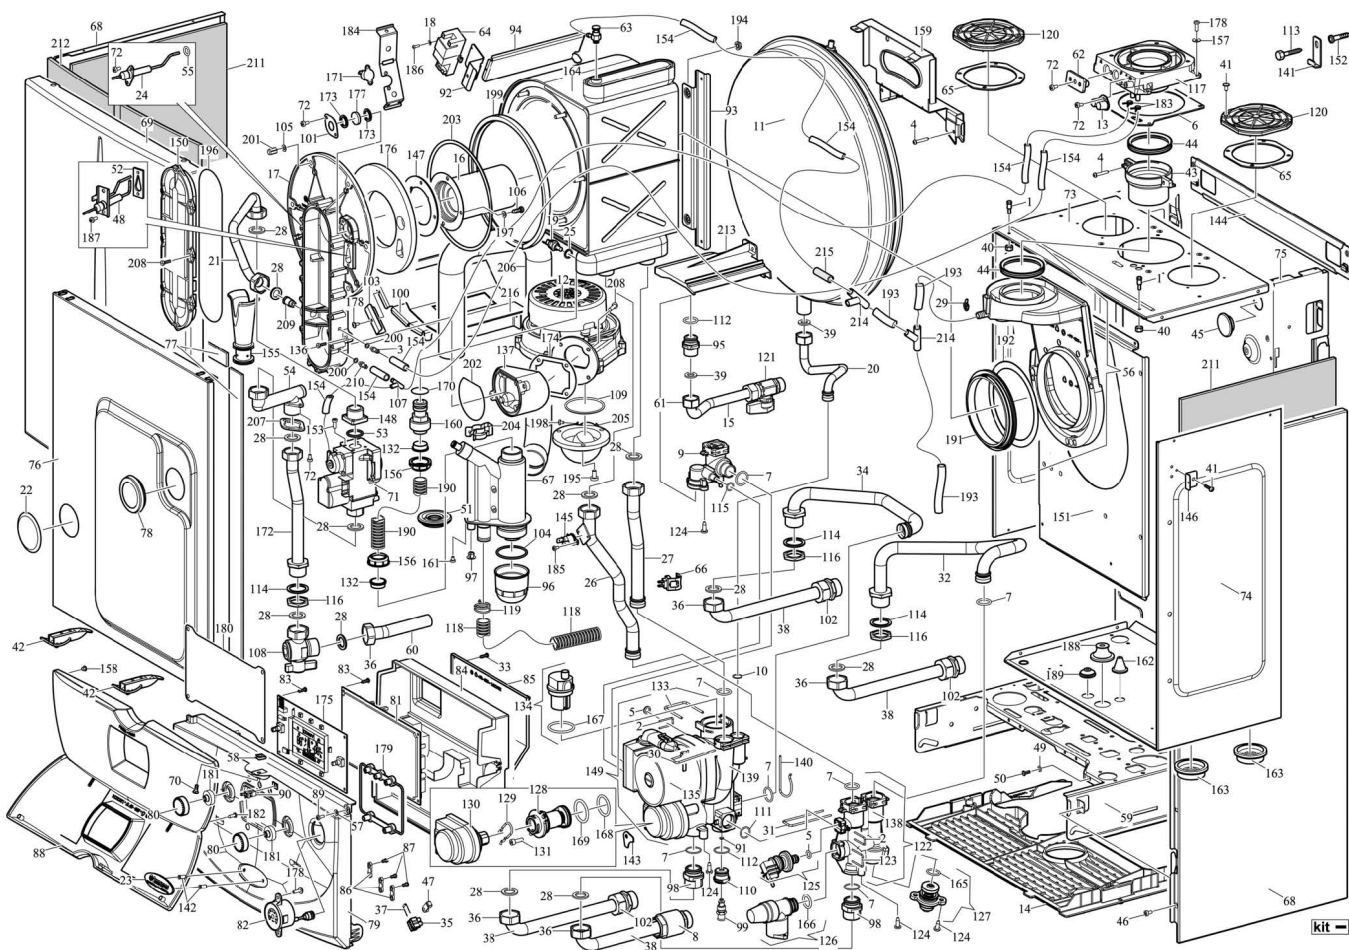

Серийный номер
начала выпуска
3746773

03/09/08
3.019102

VICTRIX SUPERIOR 32 KW X
(PLUS)

32D

№	Код	Описание	Серийный номер начала использования
212	1.026865	Передняя панель обшивки с изоляцией	-
213	1.026284	Защитная панель вентилятора	-
214	1.024387	Y-разветвитель для шлангов	-
215	1.026993	Муфта	-
216	1.027001	Самоклеящ. уплотнительный мат	-