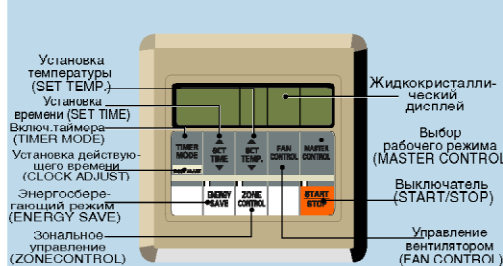

Пульт для канальных моделей

AR24/25/36/45/60

Настенная проводная панель