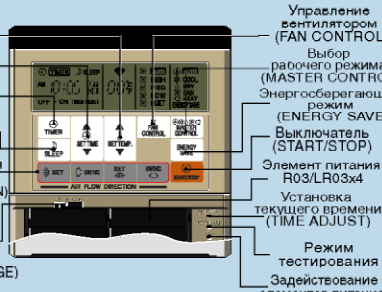

Настенная беспроводная панель

*Настенная беспроводная панель (слева) может быть заменена пультом (справа)