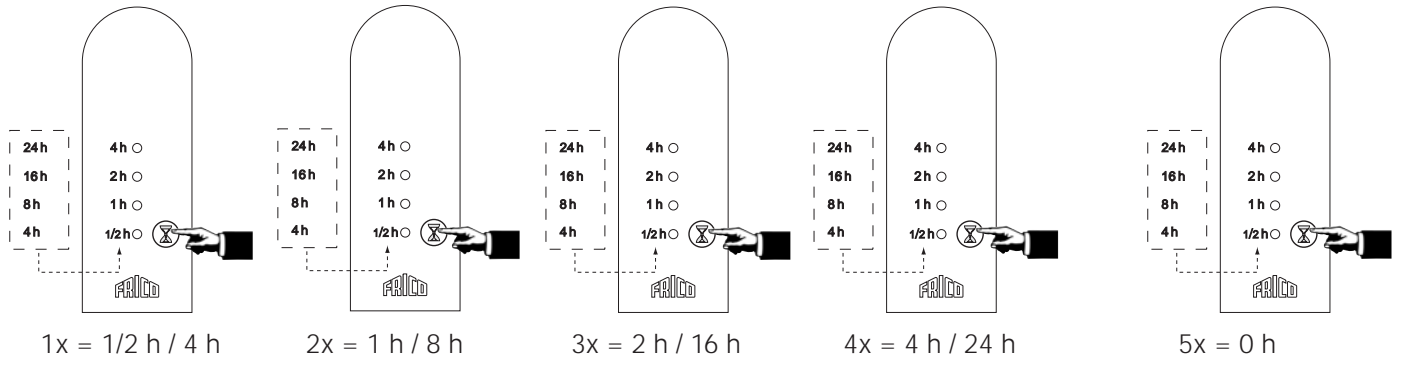

Timer CBT

CBT

 IP44