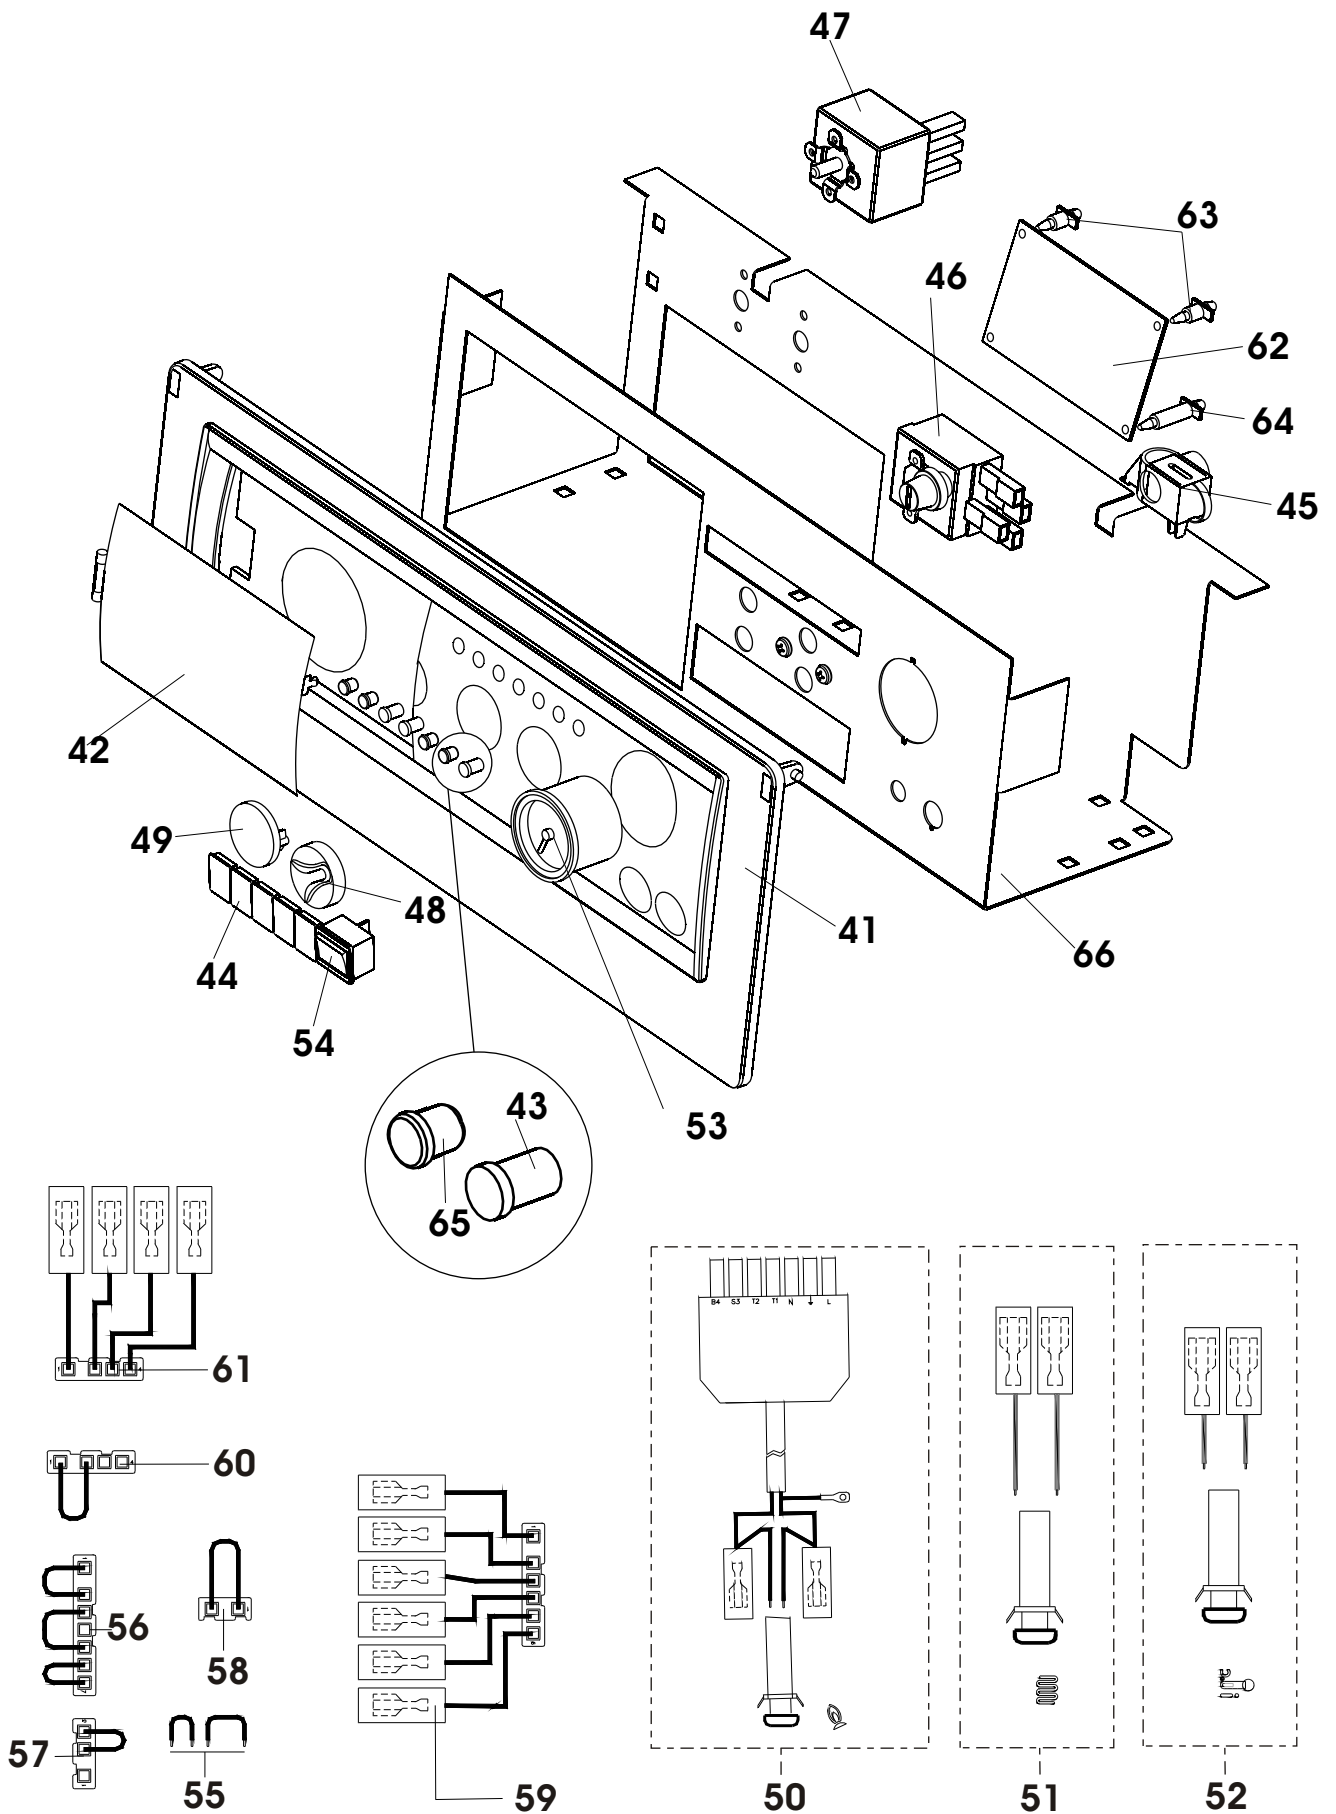

Riferimenti esploso Elba Dual

Esp	Codice	Pezzi	Descrizione	Description
1	6SCAMBIA00	1	CORPO IN GHISA CALDAIA 3 ELEMENTI	CAST IRON BODY FOR LOGICA TYPE B, 3 EL
	6SCAMBIA01	1	CORPO IN GHISA CALDAIA 4 ELEMENTI	CAST IRON BODY FOR LOGICA TYPE B, 4 EL
	6SCAMBIA02	1	CORPO IN GHISA CALDAIA 5 ELEMENTI	CAST IRON BODY FOR LOGICA TYPE B, 5 EL
	6SCAMBIA03	1	CORPO IN GHISA CALDAIA 6 ELEMENTI	BODY FOR DRAGO 53 (6 ELEMENTS)
	6SCAMBIA04	1	CORPO IN GHISA CALDAIA 7 ELEMENTI	BODY FOR DRAGO 63 (7 ELEMENTS)
	6SCAMBIA05	1	CORPO IN GHISA CALDAIA 8 ELEMENTI	BODY FOR DRAGO 73 (8 ELEMENTS)
2	6GUARNIZ10	5	GUARNIZIONE 56X41X2	GASKET 56X41X2
3	6WRIDGHI00	1	RIDUZIONE 1-1/4" M X 1/2" F	REDUCER 1-1/4" M X 1/2" F
4	6RUBISCA04	1	RUBINETTO DI SCARICO 1/2"	DRAIN COCK 1/2"
5	6RACCKIT00	1	RACCORDO G1 1/4- G1 MASCHIO	REDUCER G1 1/4- G1 MALE
6	6PORTBUT00	1	PORTA BULBI 3/4" MASCHIO	BULB HOLDER 3/4" MALE
	6PORTBUT01	1	PORTA BULBI 3/4" MASCHIO	BULB HOLDER 3/4" X 220M
7	6MOLBLCA00	5	MOLLA BLOCCA CAPILLARE	CAPILLARY LOCK SPRING
8	6STAPALA00	1	STAFFA ANTERIORE PORTA PANN. LATERALE	ANTERIOR PLATE FOR SIDE PANEL
9	6STAPALA01	1	STAFFA POSTERIORE PORTA PANN. LATERALE	POSTERIOR PLATE FOR SIDE PANEL
10	6PANNLAT03	1	PANNELLO LATERALE 23	SIDE PANEL FOR DRAGO 23
	6PANNLAT04	1	PANNELLO LATERALE 33	SIDE PANEL FOR DRAGO 33
	6PANNLAT05	1	PANNELLO LATERALE 43	SIDE PANEL FOR DRAGO 43
	6PANNLAT06	1	PANNELLO LATERALE 53	SIDE PANEL FOR DRAGO 53
	6PANNLAT07	1	PANNELLO LATERALE 63	SIDE PANEL FOR DRAGO 63
	6PANNLAT08	1	PANNELLO LATERALE 73	SIDE PANEL FOR DRAGO 73
11	6PANPOBA00	1	PANNELLO POSTERIORE INFERIORE	REAR LOWER PANEL FOR DRAGO
12	6PANPOAL00	1	PANNELLO POSTERIORE SUPERIORE	REAR UPPER PANEL FOR DRAGO
13	6PANNFRO03	1	PANNELLO FRONTALE CALDAIA	FRONT PANEL
14	6PANNSUP02	1	COPERCHIO DRAGO DUAL 23	COVER FOR DRAGO DUAL 23
	6PANNSUP03	1	COPERCHIO DRAGO DUAL 33	COVER FOR DRAGO DUAL 33
	6PANNSUP04	1	COPERCHIO DRAGO DUAL 43	COVER FOR DRAGO DUAL 43
	6PANNSUP05	1	COPERCHIO DRAGO DUAL 53	COVER FOR DRAGO DUAL 53
	6PANNSUP06	1	COPERCHIO DRAGO DUAL 63	COVER FOR DRAGO DUAL 63
	6PANNSUP07	1	COPERCHIO DRAGO DUAL 73	COVER FOR DRAGO DUAL 73
15	6STAPAFR00	1	STAFFA AD L PER PANNELLO FRONTALE	L PLATE FOR FRONTAL PANEL
16	6PROFIPL00	1	PROFILATO IN PLASTICA DA 450MM	PLASTIC SECTION, SIZE 450MM
17	6QUAELAS03	1	QUADRO ELETTRICO DRAGO DUAL	ELECTRICAL UNIT FOR DRAGO DUAL
18	6ISOLAME17	1	ISOLAMENTO POSTERIORE	REAR INSULATION
19	6ISOLAME16	1	ISOLAMENTO ANTERIORE	FRONT INSULATION
20	6ISOLAME18	1	ISOLAMENTO PRINCIPALE 23	MAIN INSULATION FOR DRAGO 23
	6ISOLAME19	1	ISOLAMENTO PRINCIPALE 33	MAIN INSULATION FOR DRAGO 33
	6ISOLAME20	1	ISOLAMENTO PRINCIPALE 43	MAIN INSULATION FOR DRAGO 43
	6ISOLAME21	1	ISOLAMENTO PRINCIPALE 53	MAIN INSULATION FOR DRAGO 53
	6ISOLAME22	1	ISOLAMENTO PRINCIPALE 63	MAIN INSULATION FOR DRAGO 63
	6ISOLAME23	1	ISOLAMENTO PRINCIPALE 73	MAIN INSULATION FOR DRAGO 73
21	6KRICAPB00	10	KIT RICAMBIO AGGANCIAMENTO PANNELLATURA	SPARES KIT FOR BASE PANEL HOOKING
22	6DADMDIE01	10	Dado M10 c/flangia	Nut M10 with flange
23	6BLOCAVO00	5	BLOCCACAVO	CABLE CLAMP (5-PC. PACK)
24	6GANCFIS00	10	GANCIO FISSAPANNELLO	PANEL-FIXING HOOK
25	6PASSACA04	5	PASSACAVO IN PLASTICA	PLASTIC CABLE GUIDE
26	6MOLFISS00	10	MOLLA FISSAPANNELLO	PANEL-FIXING SPRING