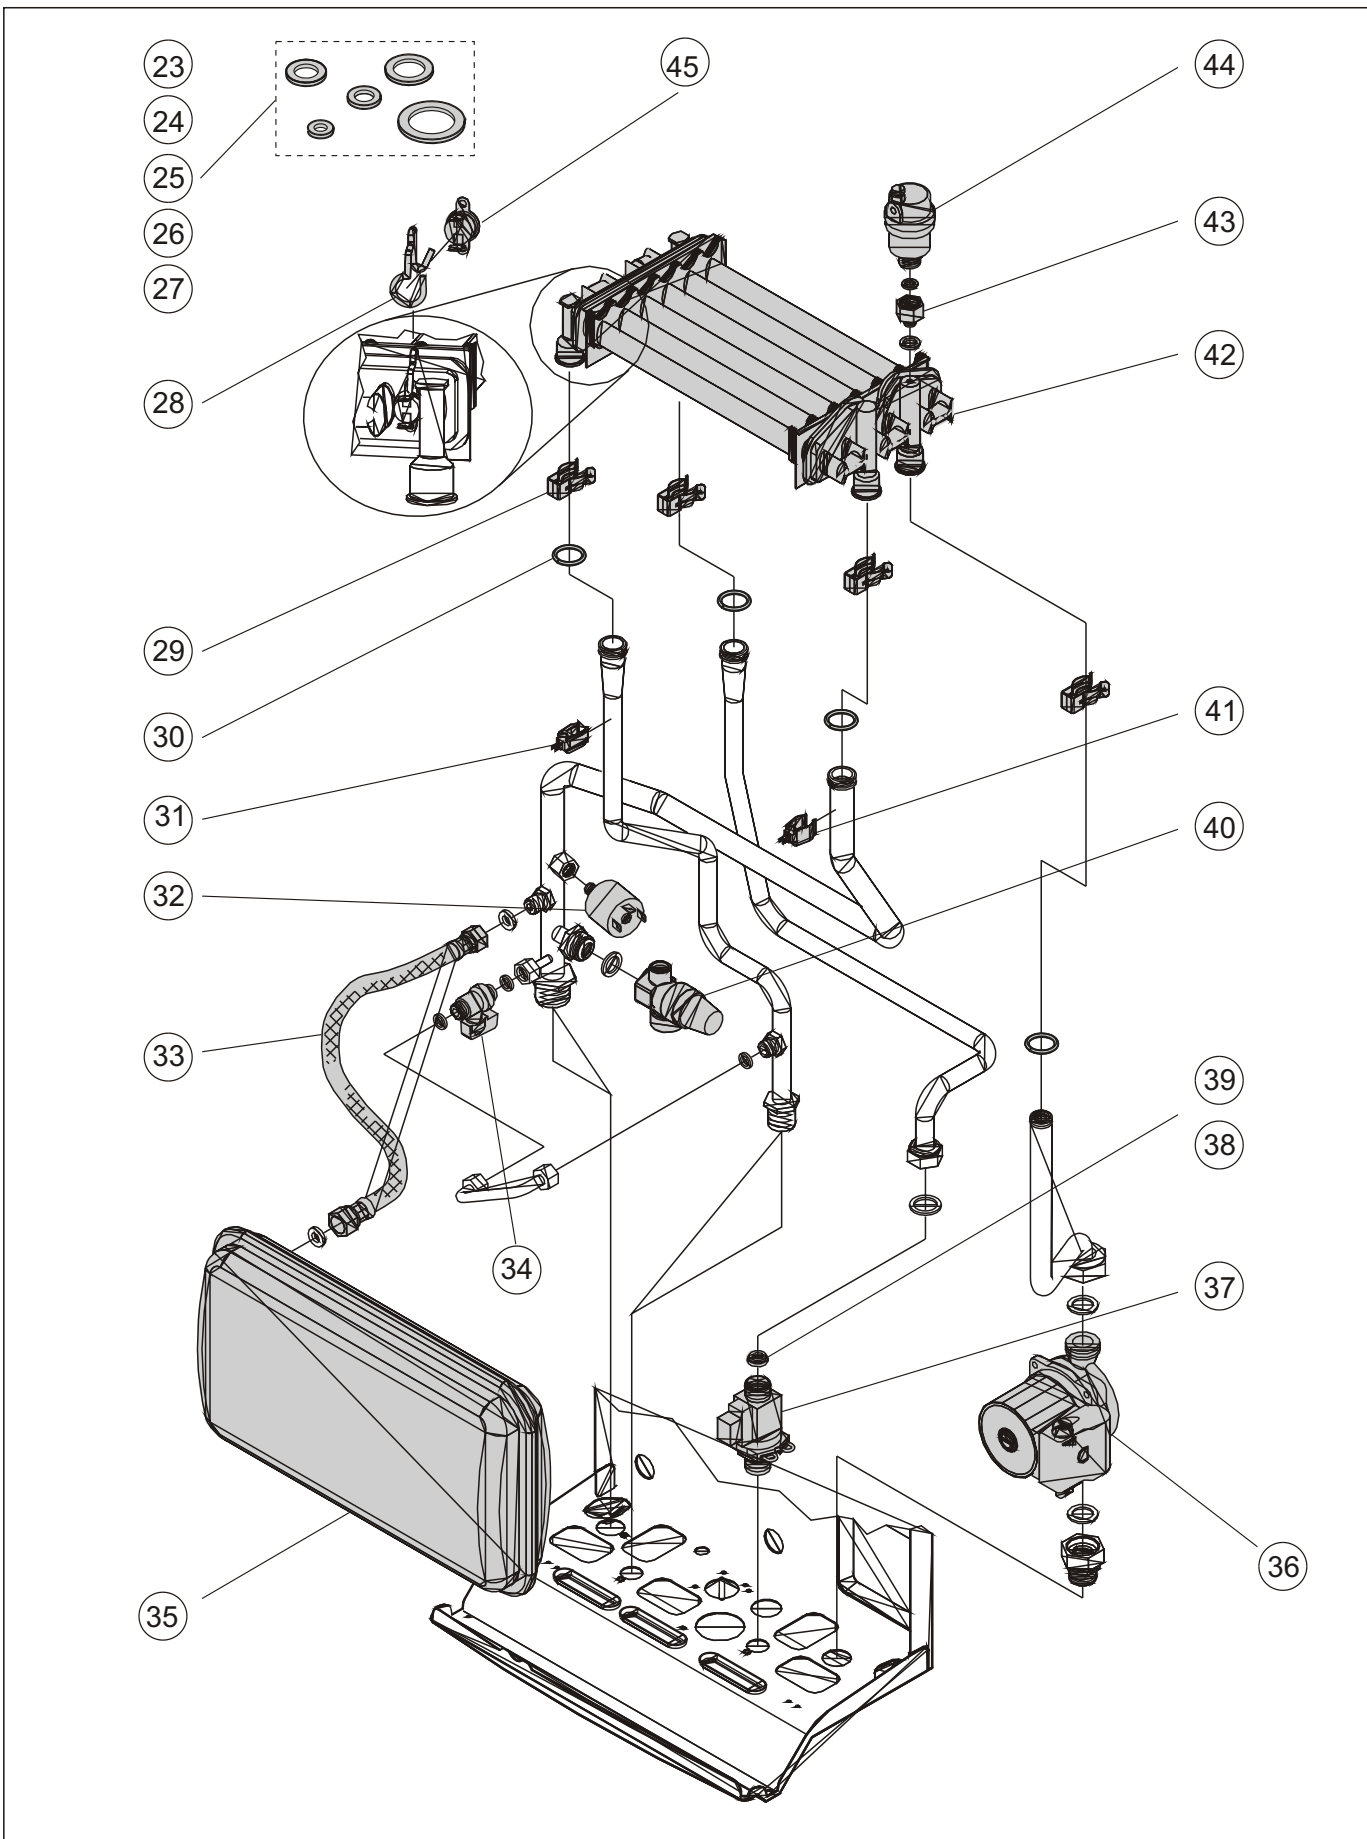

FLORES CTN 24 F

ASSIEME
MANTELLATURA

ARIES CTN 24 F

FLORES CTN 24 F

ASSIEME
CIRCUITI IDRAULICI

ARIES CTN 24 F

| COMPOSIZIONE CONNETTORI | |
|----------------------------|------------|
| CTN 24 | |
| CONN. | CODICE |
| A5 | 0COSTACO04 |
| A2 - A6 | 0COSTACO06 |
| A1 - A4 | 0COSTACO00 |
| A8 | 0COSTACO09 |
| A7 | 0COSTACO08 |
| Alim. 230 V | 0CAVOALI00 |