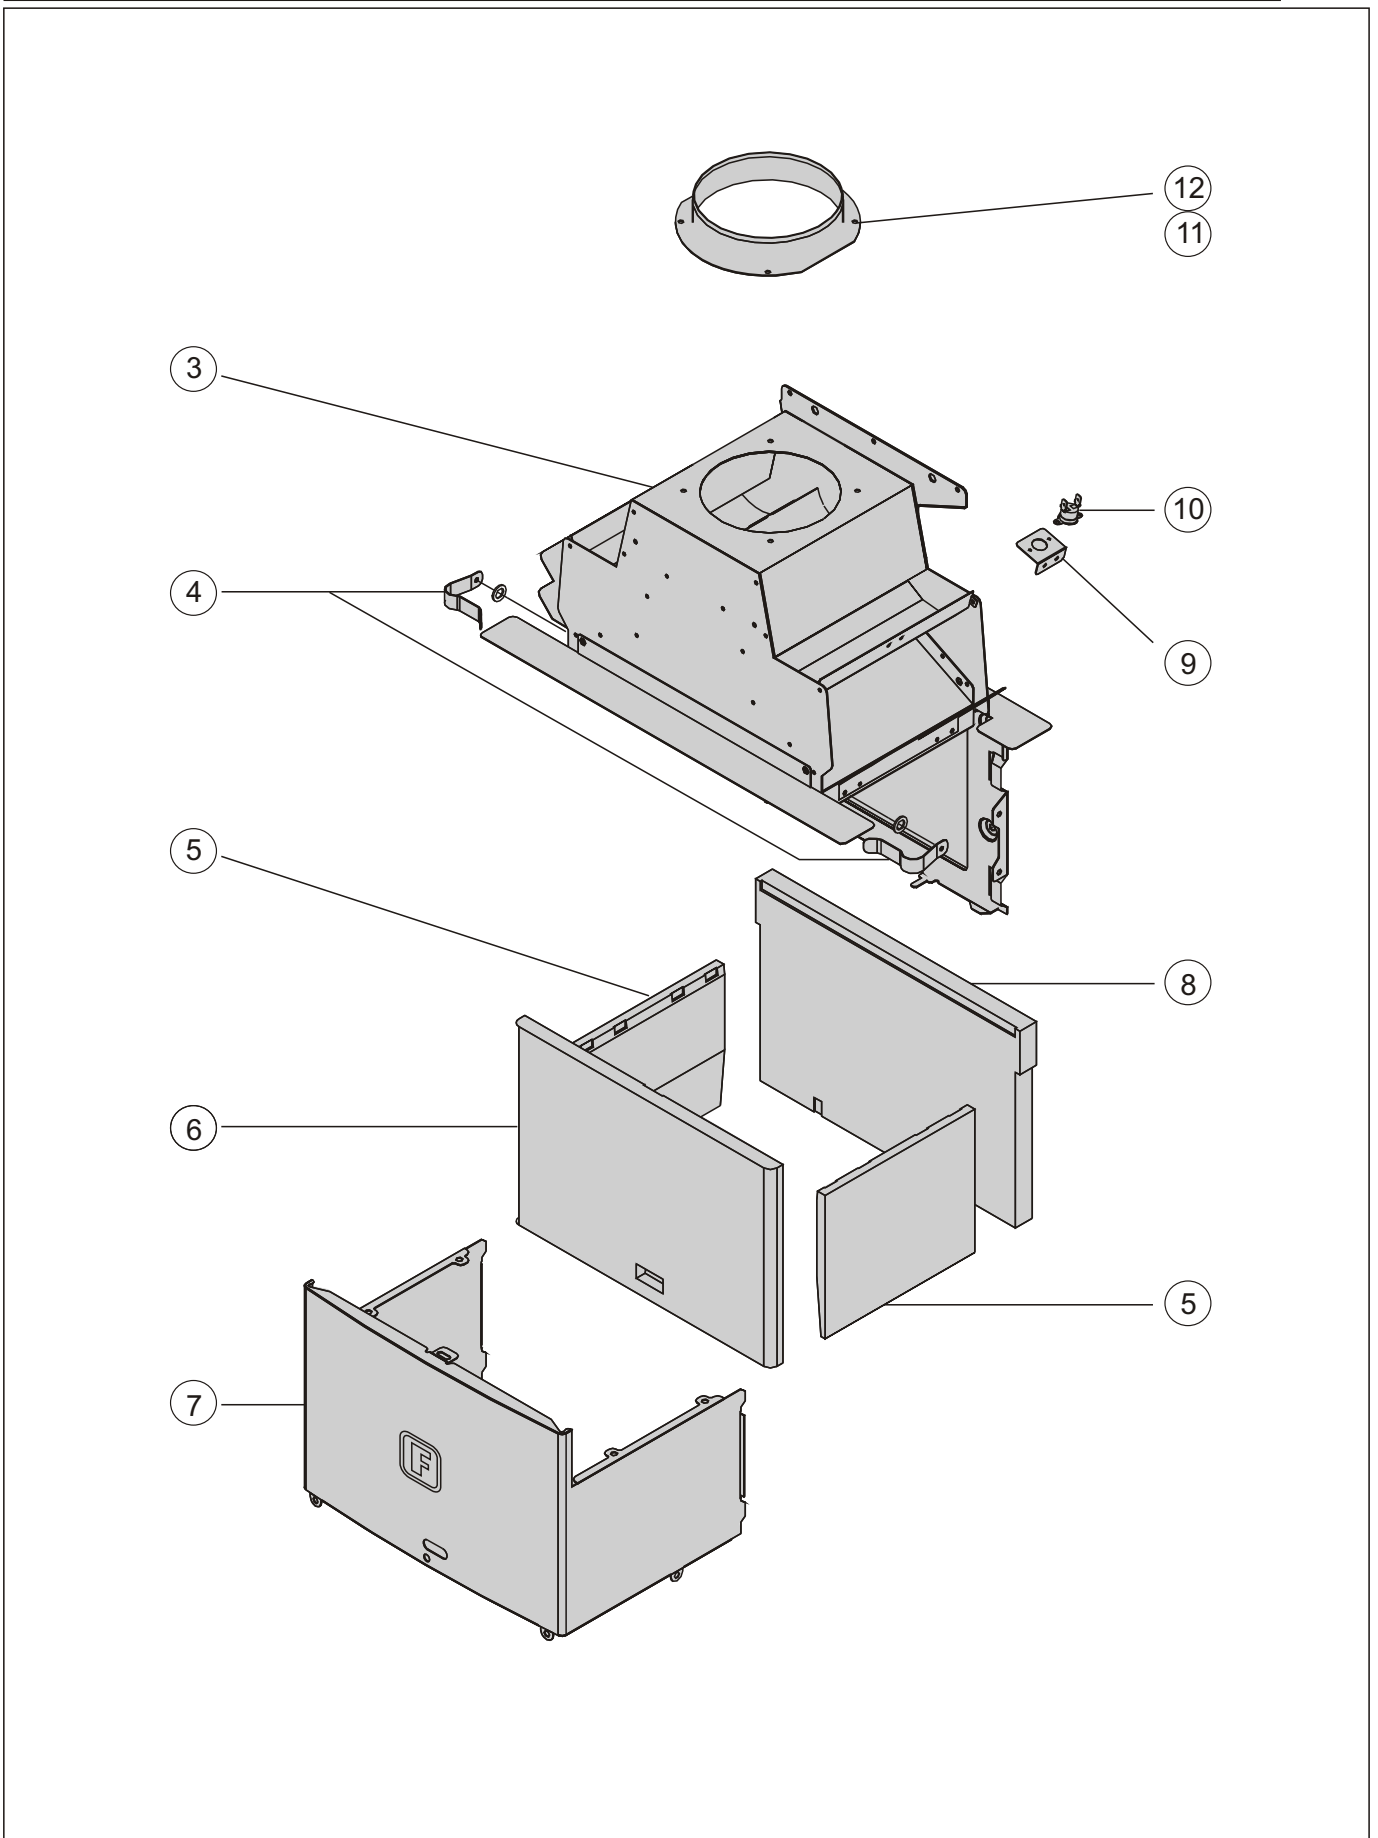

FLORES CTN 24 F

ASSIEME
MANTELLATURA

ARIES CTN 24 F

FLORES CTN 24 F

ASSIEME
CIRCUITI IDRAULICI

ARIES CTN 24 F

| COMPOSIZIONE CONNETTORI | |
|----------------------------|------------|
| CTN 24 | |
| CONN. | CODICE |
| A5 | 0COSTACO04 |
| A2 - A6 | 0COSTACO06 |
| A1 - A4 | 0COSTACO00 |
| A8 | 0COSTACO09 |
| A7 | 0COSTACO08 |
| Alim. 230 V | 0CAVOALI00 |