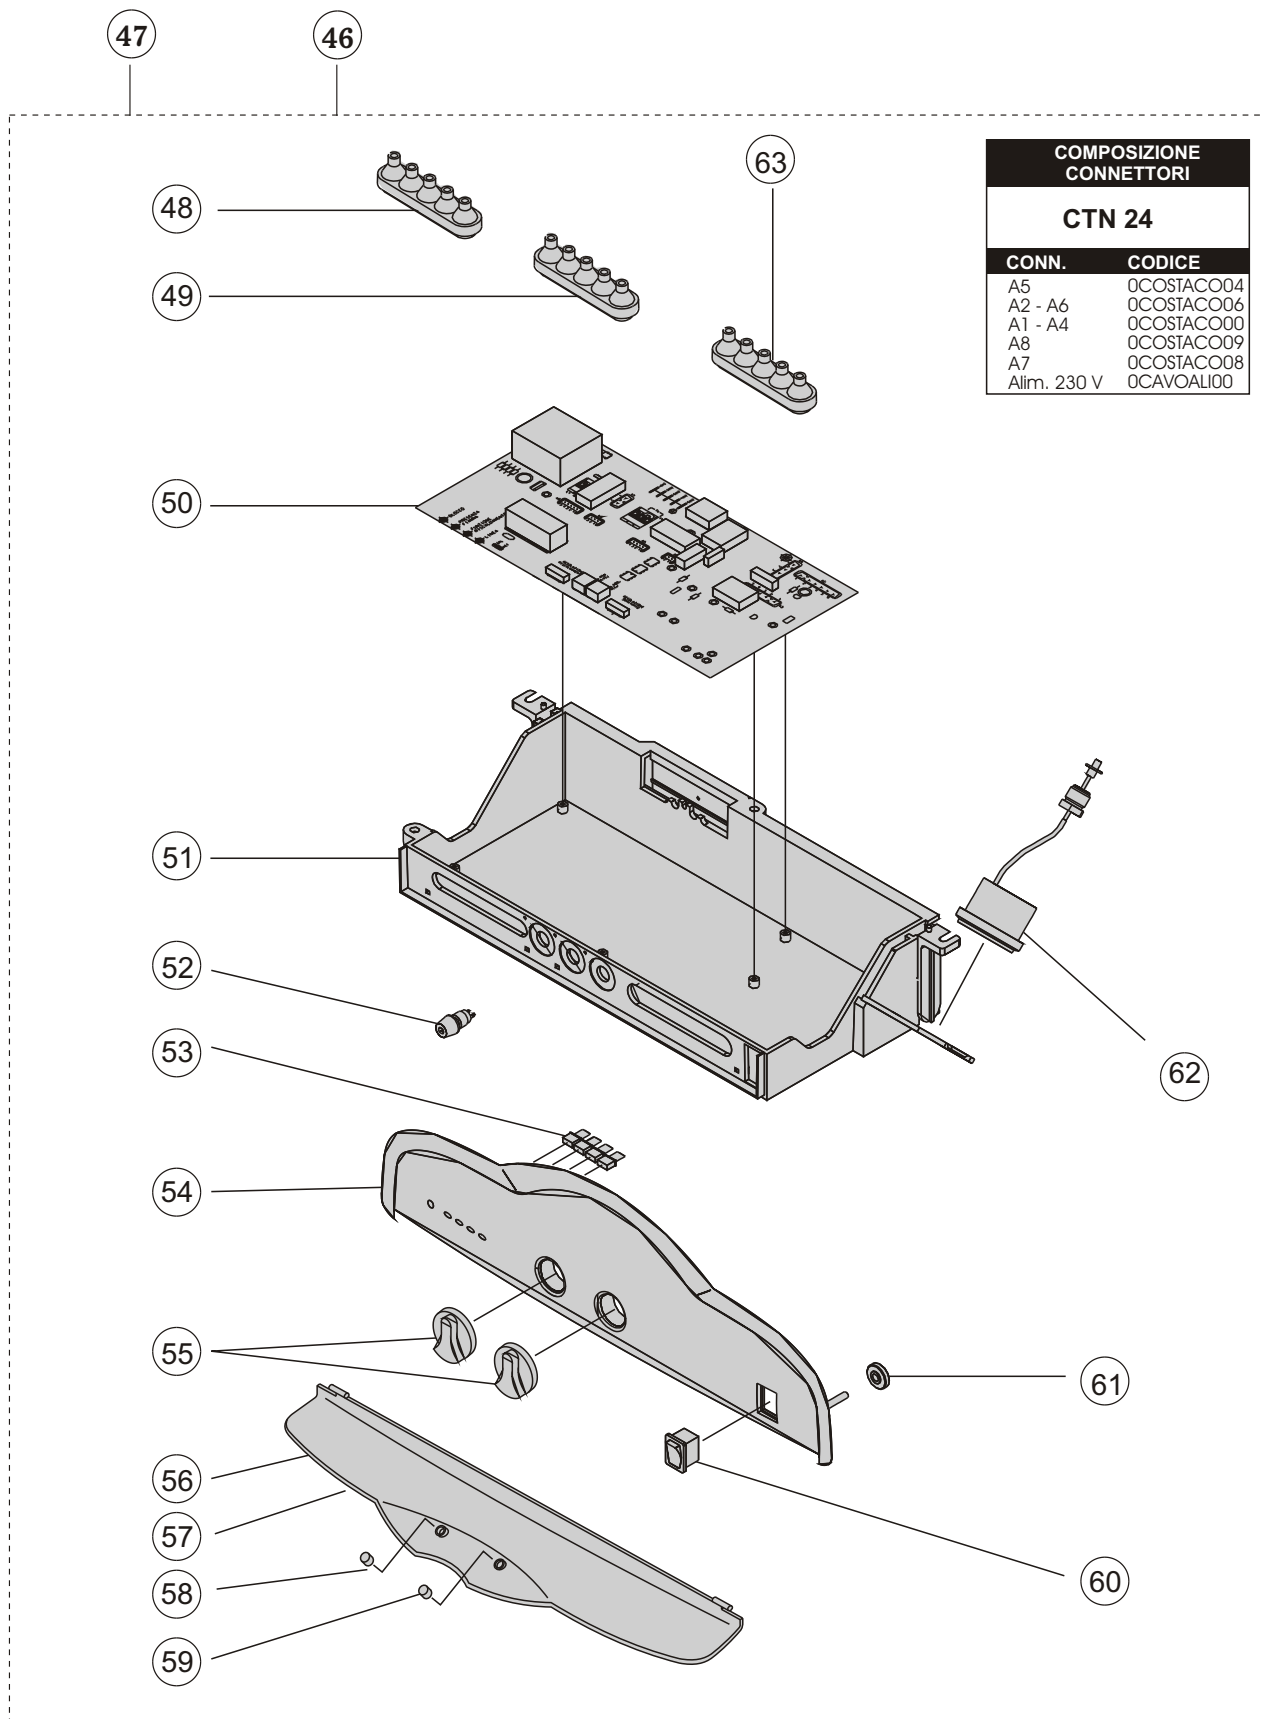

FLORES CTN 24 F

ASSIEME
MANTELLATURA

ARIES CTN 24 F

FLORES CTN 24 F

ASSIEME
CIRCUITI IDRAULICI

ARIES CTN 24 F

| COMPOSIZIONE CONNETTORI | |
|----------------------------|------------|
| CTN 24 | |
| CONN. | CODICE |
| A5 | 0COSTACO04 |
| A2 - A6 | 0COSTACO06 |
| A1 - A4 | 0COSTACO00 |
| A8 | 0COSTACO09 |
| A7 | 0COSTACO08 |
| Alim. 230 V | 0CAVOALI00 |