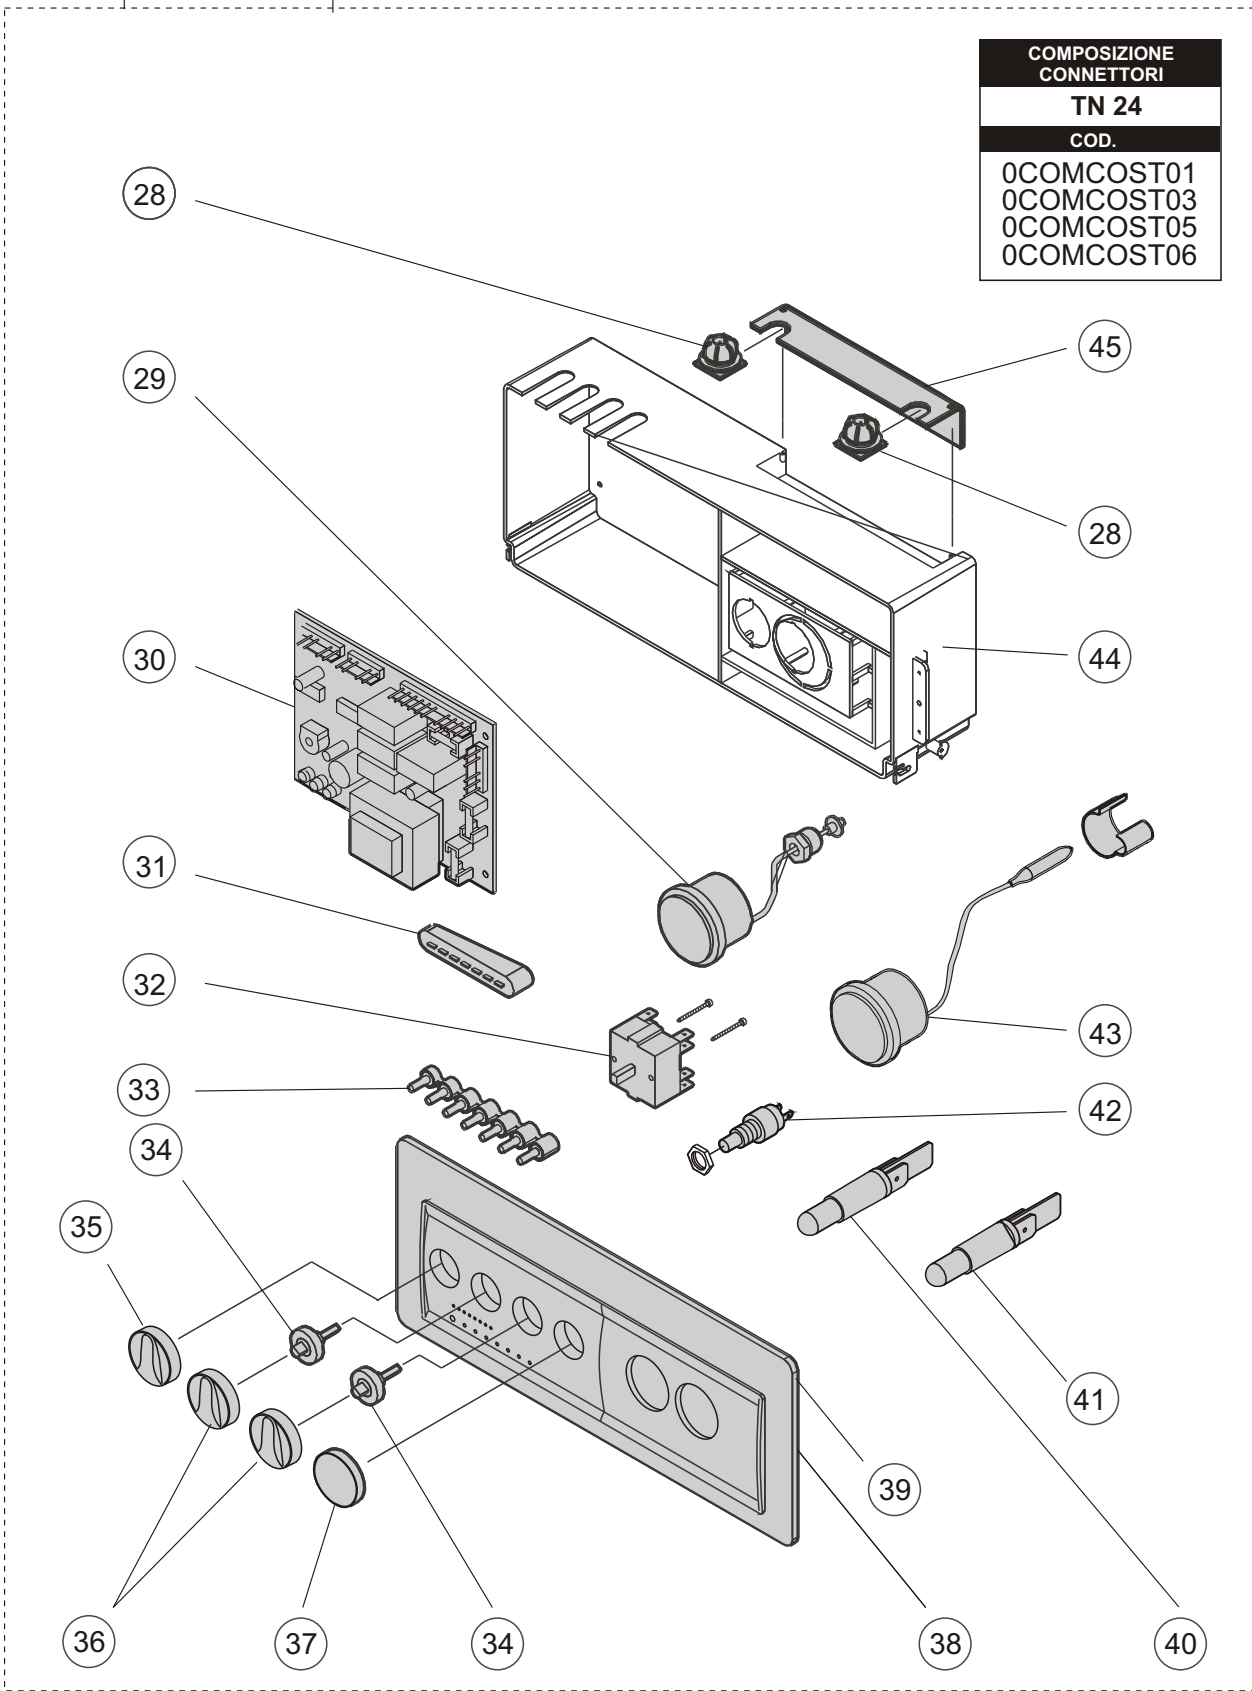

NIAS BTN 24

ASSIEME
MANTELLATURA

LIBRA BTN 24

NIAS BTN 24
NIAS BTFS 24

ASSIEME
ALIMENTAZIONE GAS

LIBRA BTN 24
LIBRA BTFS 24

NIAS BTN 24
NIAS BTFS 24

ASSIEME
IMPIANTO IDRAULICO

LIBRA BTN 24
LIBRA BTFS 24

27

26

COMPOSIZIONE CONNETTORI	
TN 24	
COD.	
0COMCOST01	
0COMCOST03	
0COMCOST05	
0COMCOST06	

78

77

COMPOSIZIONE
CONNETTORI

TFS 24

COD.

0COMCOST00
0COMCOST03
0COMCOST04
0COMCOST05