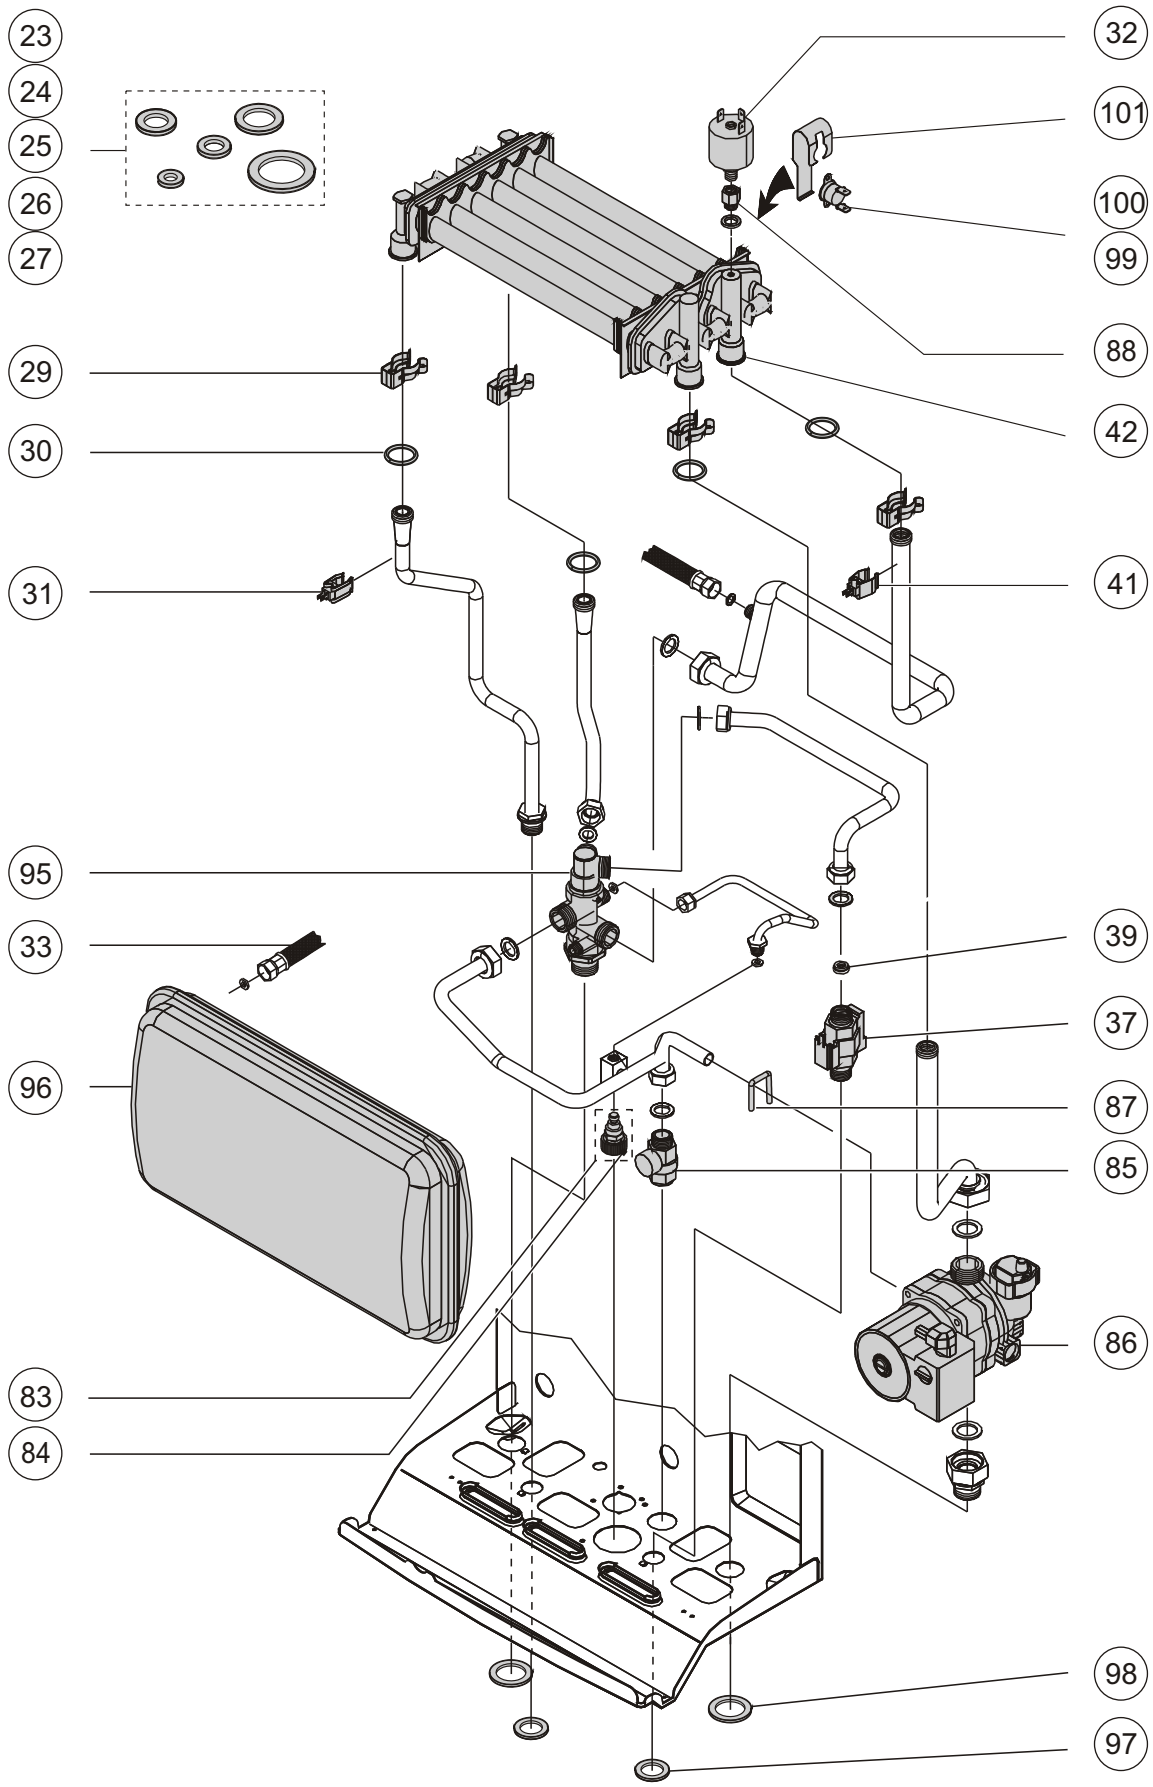

TAHITI CTFS 24

ASSIEME
MANTELLATURA

PICTOR CTFS 24

COMPOSIZIONE CONNETTORI	
CTFS 24	
CONN.	CODICE
A2	0COSTACO03
A1 - A4 - A5	0COSTACO02
A6 - A3	0COSTACO07
A8	0COSTACO09
A7	0COSTACO08
Alim. 230 V	0CAVOALI00