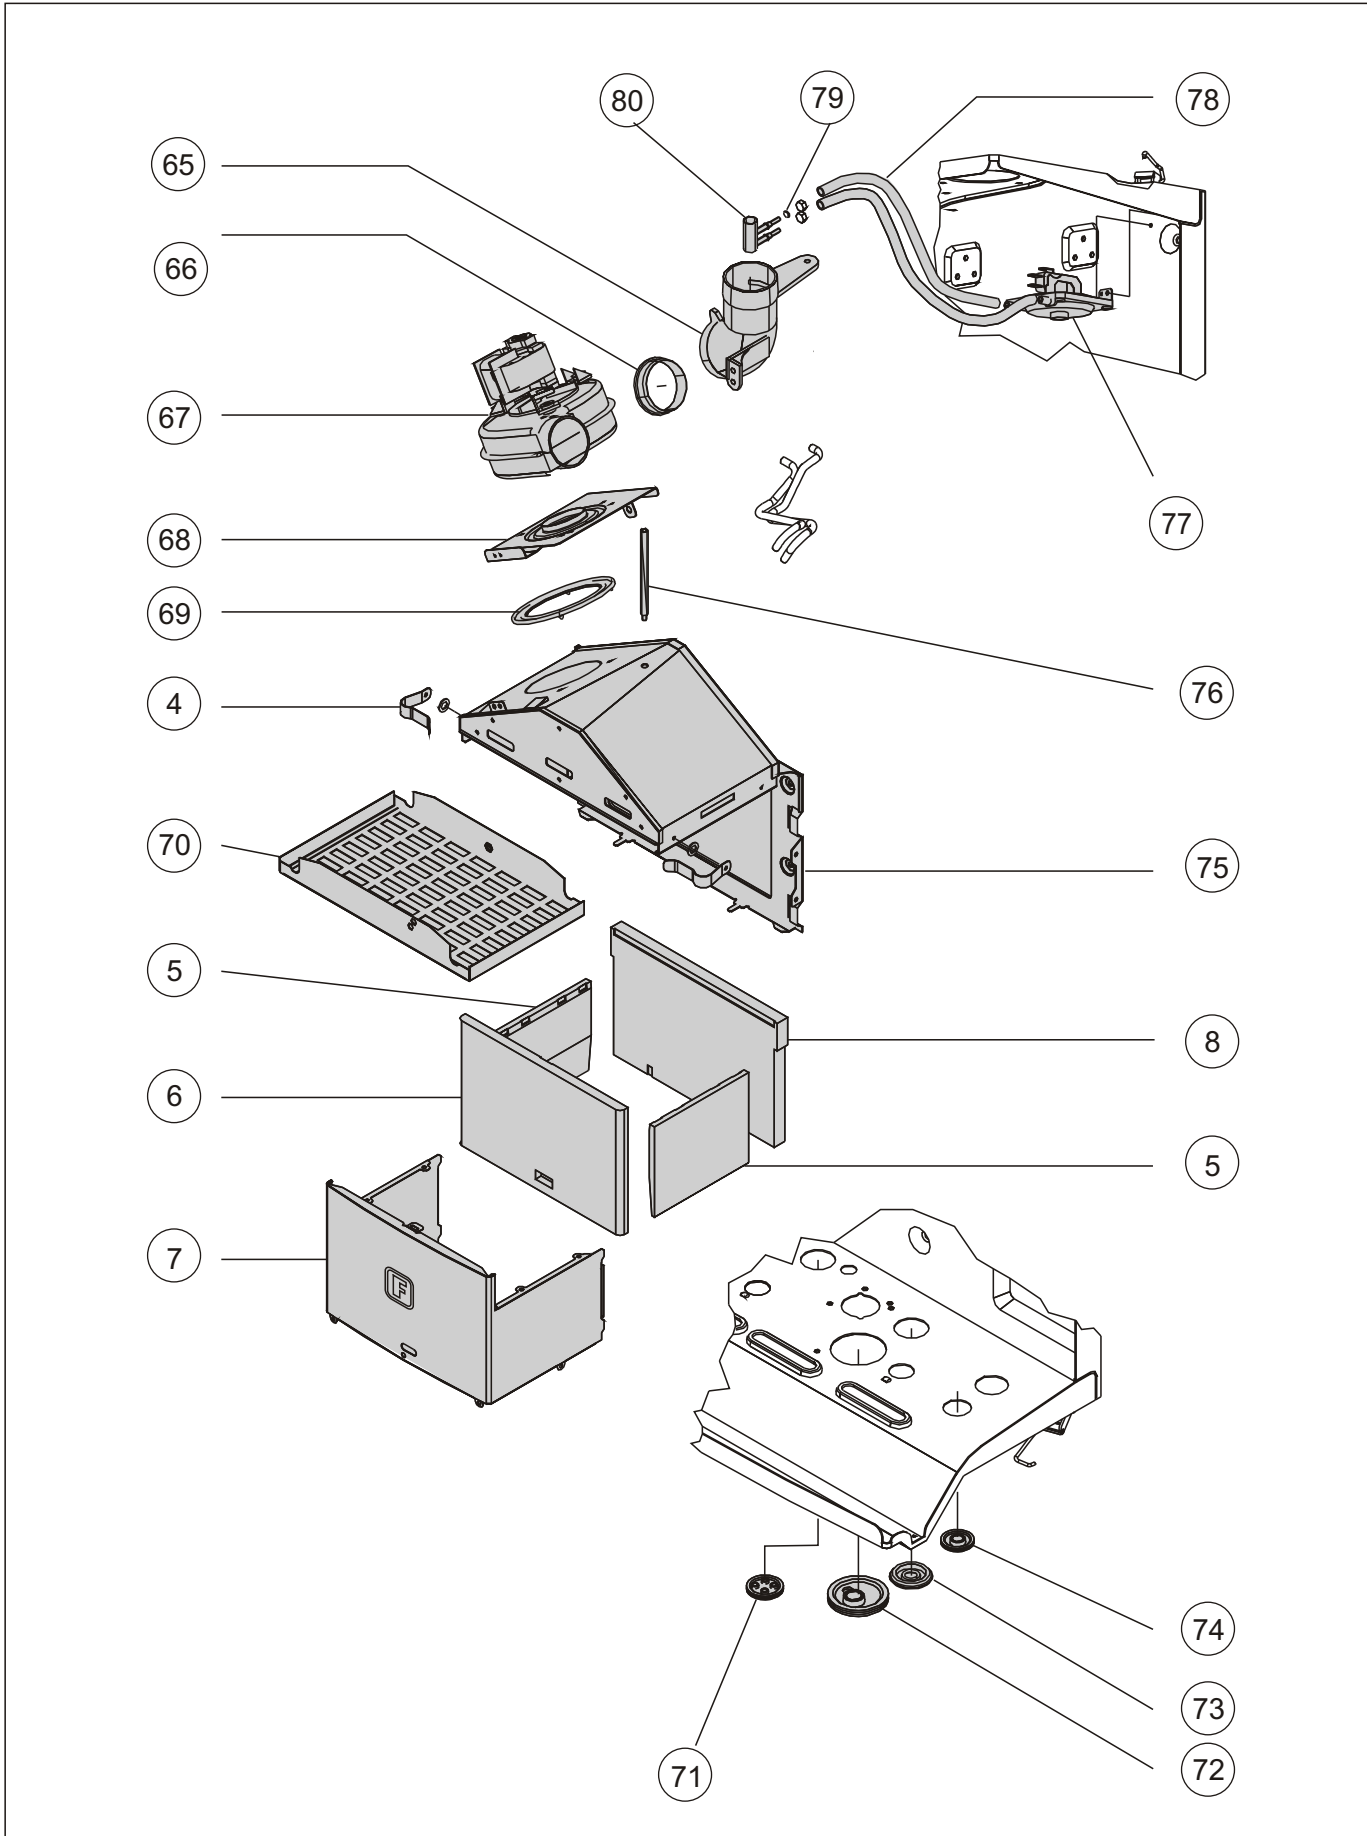

TAHITI CTFS 24

ASSIEME
MANTELLATURA

PICTOR CTFS 24

COMPOSIZIONE CONNETTORI	
CTFS 24	
CONN.	CODICE
A2	0COSTACO03
A1 - A4 - A5	0COSTACO02
A6 - A3	0COSTACO07
A8	0COSTACO09
A7	0COSTACO08
Alim. 230 V	0CAVOALI00