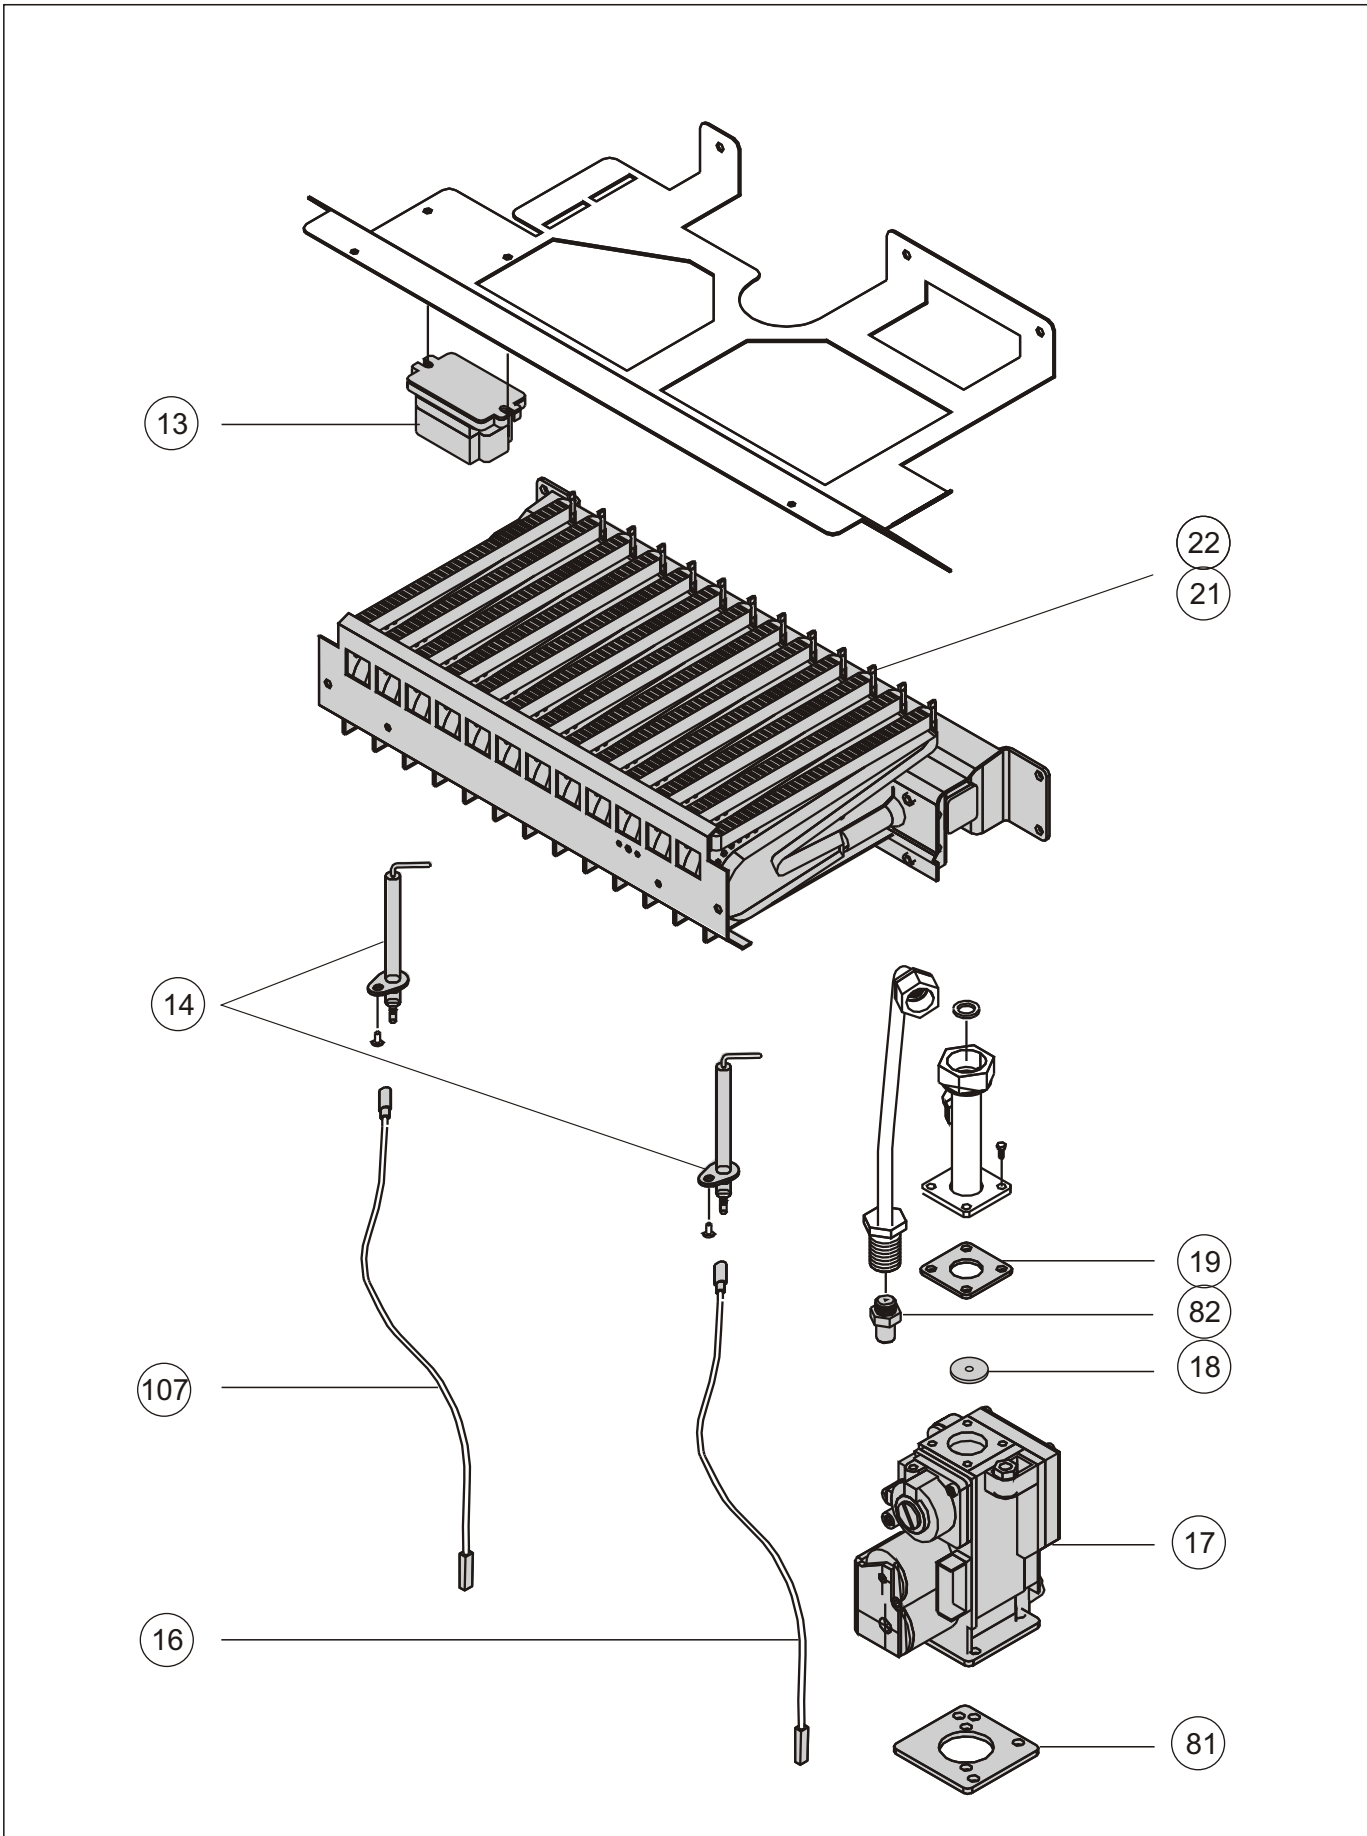

TAHITI CTFS 24

ASSIEME
MANTELLATURA

PICTOR CTFS 24

COMPOSIZIONE CONNETTORI	
CTFS 24	
CONN.	CODICE
A2	0COSTACO03
A1 - A4 - A5	0COSTACO02
A6 - A3	0COSTACO07
A8	0COSTACO09
A7	0COSTACO08
Alim. 230 V	0CAVOALI00