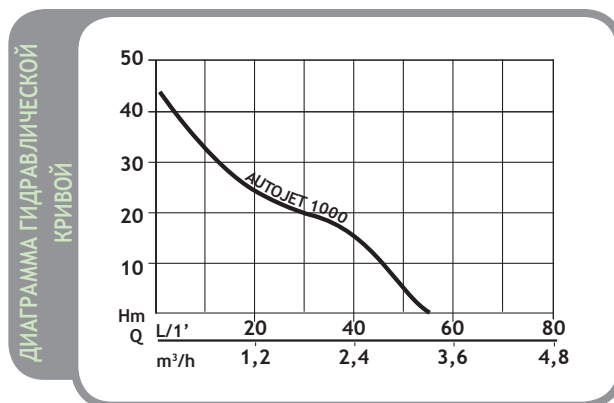

- + Защита от сухого хода
- + Автоматический запуск и остановка
- + Самовсасывающий насос

Модель: AUTOJET 1000
Серийный номер: N4501270
Штрих-код: 7640136680528

Насосы AUTOJET оснащены Pressuremate - электронным реле давления. Pressuremate контролирует запуск и остановку насоса и защищает его от сухого хода.

Область применения

- Система водоснабжения
- Полив газонов и клумб
- Наполнение/дренаж бассейнов и расширительных баков

Принадлежности

Технические данные

Мощность	800 Вт	Кабель	1.5 м H07 RNF
Напряжение	230 В	Входной патрубок	33.25 мм (1")
Производительность	3300 л/ч	Макс. высота всасывания	7 м
Макс. высота подъёма	46 м	Запуск/остановка	Автоматически
Номинальный ток	4 А	Масса	8.5 кг
Кол-во рабочих колёс	1	Размеры упаковки	39.6 x 20.6 x 43.5
Класс защиты	IPX4	Кол-во на паллете	35
Корпус насоса	Полипропилен		