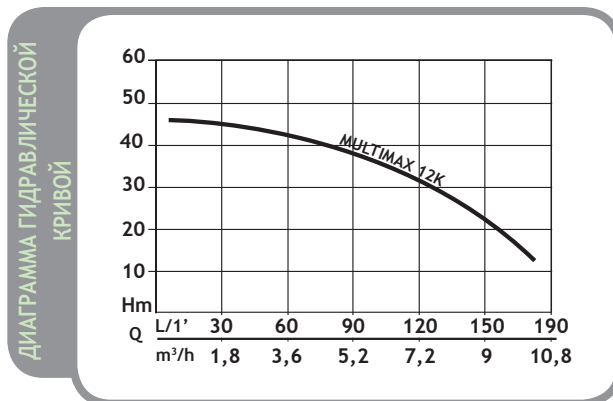

- + Промышленное качество
- + Высокая производительность
- + Корпус из нержавеющей стали

Модель: **MULTIMAX 12 K**
 Серийный номер: **N418A080-B**
 Штрих-код: **8010583380583**

Область применения

- Система водоснабжения
- Полив газонов и клумб
- Наполнение/дренаж бассейнов и расширительных баков

Принадлежности

Технические данные

Мощность	1800 Вт	Кабель	1.5 м H07 RNF
Напряжение	230 В	Входной патрубок	41.90 мм (1"1/4)
Производительность	12000 л/ч	Макс. высота всасывания	8 м
Макс. высота подъёма	46 м	Запуск/остановка	Автоматически
Номинальный ток	8.5 А	Масса	21 кг
Кол-во рабочих колёс	4	Размеры упаковки	48 x 20 x 26
Класс защиты	IPX4	Кол-во на паллете	32
Корпус насоса	Нержавеющая сталь		