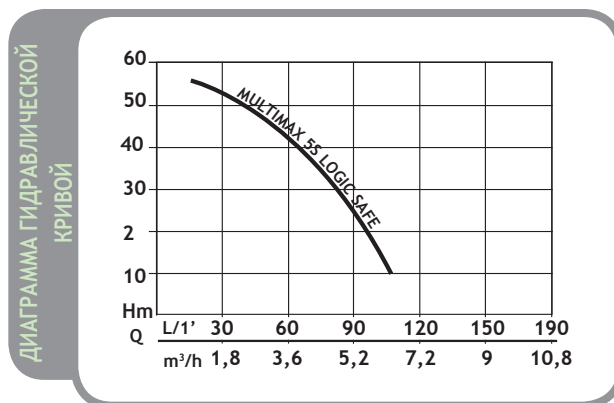

- + Защита от сухого хода
- + Автоматический запуск и остановка
- + Самовсасывающий насос
- + Корпус из нержавеющей стали
- + Защита от перегрузки и перегрева двигателя

**Модель:** MULTIMAX 5 S LOGIC SAFE  
**Серийный номер:** N4501270  
**Штрих-код:** 7640136680528

### Технические данные

Мощность	1250 Вт	Кабель	1.5 м H07 RNF
Напряжение	230 В	Входной патрубок	33.25 мм (1")
Производительность	6600 л/ч	Макс. высота всасывания	7 м
Макс. высота подъёма	60 м	Запуск/остановка	Автоматически
Номинальный ток	5.8 А	Масса	12.4 кг
Кол-во рабочих колёс	5	Размеры упаковки	42.3 x 23.6 x 25.3
Класс защиты	IPX4	Кол-во на паллете	28
Корпус насоса	Нержавеющая сталь		