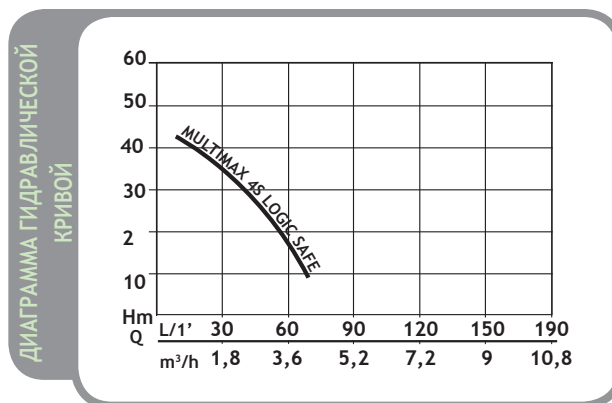

- + Защита от сухого хода
- + Автоматический запуск и остановка
- + Самовсасывающий насос
- + Корпус из нержавеющей стали
- + Защита от перегрузки и перегрева двигателя

Модель: MULTIMAX 4 S LOGIC SAFE

Серийный номер: N4501260

Штрих-код: 7640136680511

Самовсасывающий насос с многоступенчатой гидравлической системой и корпусом насоса из нержавеющей стали. Насос Multimax 4S Logic Safe снабжён встроенным электронным защитным устройством для защиты от сухого хода, перегрузки и перегрева двигателя.

Область применения

- Система водоснабжения
- Полив газонов и клумб
- Наполнение/дренаж бассейнов и расширительных баков

1. 1 - защита от сухого хода
2. 2 - защита от перегрузки двигателя
3. 3 - Защита от перегрева двигателя

Технические данные

Мощность	800 Вт	Кабель	1.5 м H07 RNF
Напряжение	230 В	Входной патрубок	33.25 мм (1")
Производительность	5000 л/ч	Макс. высота всасывания	7 м
Макс. высота подъёма	45 м	Запуск/остановка	Автоматически
Номинальный ток	4 А	Масса	8.8 кг
Кол-во рабочих колёс	4	Размеры упаковки	42.3 x 23.6 x 25.3
Класс защиты	IPX4	Кол-во на паллете	28
Корпус насоса	Нержавеющая сталь