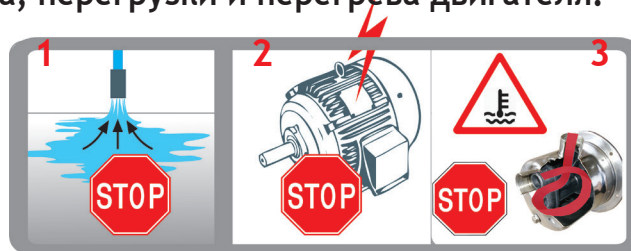

Область применения

- Система водоснабжения
- Полив газонов и клумб
- Наполнение/дренаж бассейнов и расширительных баков