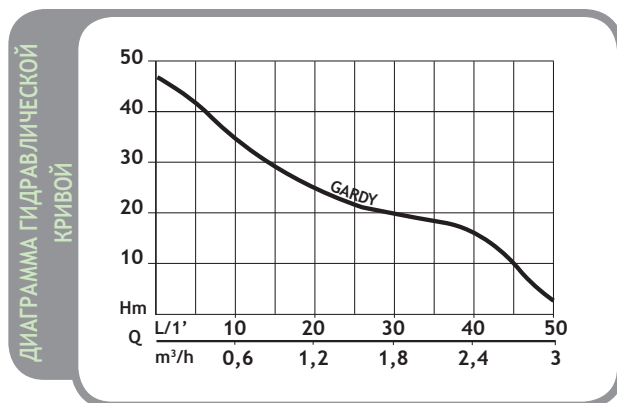

- + Всасывающий шланг 7 м
- + Эргономичная ручка
- + Самовсасывающий насос

Модель: GARDY
Серийный номер: N4176650
Штрих-код: 8010583124408

Одноступенчатый однофазный самовсасывающий садовый насос, оснащённый трубкой Вентури. Кроме того, насос снабжён 7-метровым всасывающим шлангом.

Область применения

- Система водоснабжения
- Полив газонов и клумб
- Наполнение/дренаж бассейнов и расширительных баков

Принадлежности

Технические данные

Мощность	800 Вт	Кабель	1.5 м H07 RNF
Напряжение	230 В	Входной патрубок	33.25 мм (1")
Производительность	3300 л/ч	Макс. высота всасывания	7 м
Макс. высота подъёма	46 м	Масса	8 кг
Номинальный ток	4 А	Размеры упаковки	39.6 x 29.6 x 31.5
Кол-во рабочих колёс	1	Кол-во на паллете	30
Класс защиты	IPX4	Принадлежности	Муфта под шланг
Корпус насоса	Полипропилен		