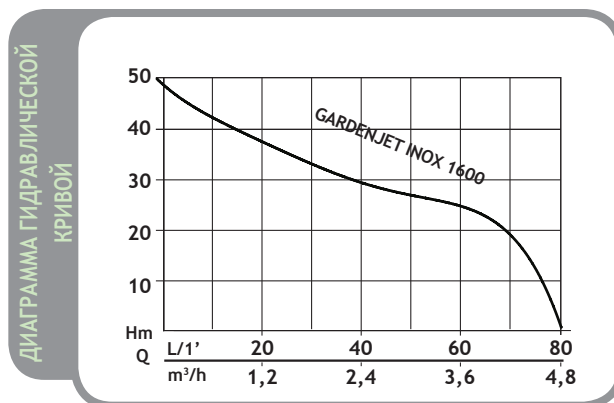

- + Корпус насоса из нержавеющей стали
- + Самовсасывающий насос

Модель: GARDENJET INOX 1600
Серийный номер: N4177000
Штрих-код: 7630014516216

Одноступенчатый однофазный самовсасывающий садовый насос, оснащённый трубкой Вентури.

Область применения

- Система водоснабжения
- Полив газонов и клумб
- Наполнение/дренаж бассейнов и расширительных баков

Принадлежности

Технические данные

Мощность	1200 Вт	Кабель	1.5 м H07 RNF
Напряжение	230 В	Входной патрубок	33.25 мм (1")
Производительность	4300 л/ч	Макс. высота всасывания	7 м
Макс. высота подъёма	50 м	Масса	8.5 кг
Номинальный ток	5 А	Размеры упаковки	37 x 22 x 31.5
Кол-во рабочих колёс	1	Кол-во на паллете	50
Класс защиты	IPX4	Принадлежности	Соединительная муфта
Корпус насоса	Нержавеющая сталь		