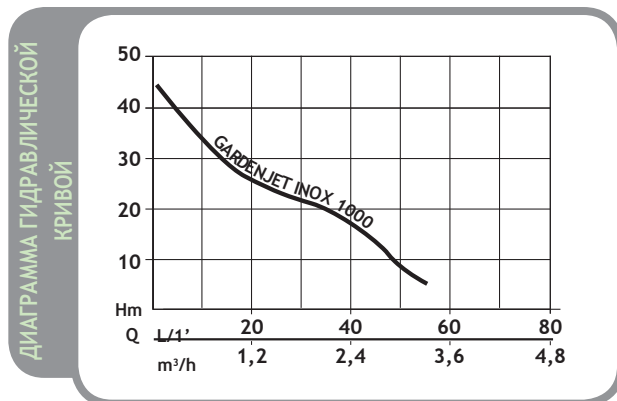

- + Всасывающий шланг 7 м
- + Эргономичная ручка
- + Самовсасывающий насос
- + Корпус насоса из нержавеющей стали

Модель: GARDENJET INOX 1000
Серийный номер: N4176600
Штрих-код: 8010583124378

Одноступенчатый однофазный самовсасывающий садовый насос, оснащённый трубкой Вентури. Кроме того насос снабжён 7-метровым всасывающим шлангом.

Область применения

- Система водоснабжения
- Полив газонов и клумб
- Наполнение/дренаж бассейнов и расширительных баков

Принадлежности

Технические данные

Мощность	800 Вт	Кабель	1.5 м H07 RNF
Напряжение	230 В	Входной патрубок	33.25 мм (1")
Производительность	3300 л/ч	Макс. высота всасывания	7 м
Макс. высота подъёма	46 м	Масса	9.2 кг
Номинальный ток	4 А	Размеры упаковки	39.6 x 29.6 x 31.5
Кол-во рабочих колёс	1	Кол-во на паллете	30
Класс защиты	IPX4	Принадлежности	Соединительная муфта
Корпус насоса	Нержавеющая сталь		