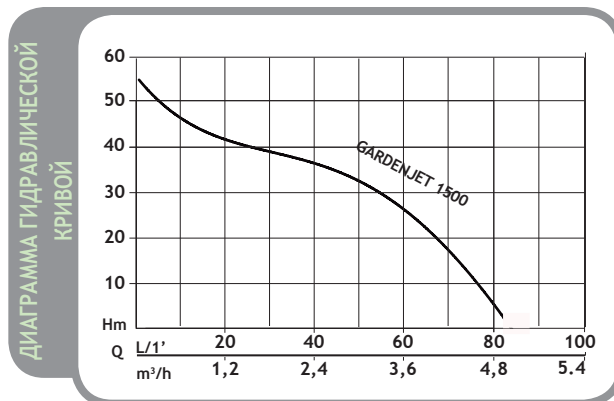

- + Корпус насоса из чугуна
- + Самовсасывающий насос

Модель: GARDENJET 1500
Серийный номер: N4176960
Штрих-код: 7630014507719

Одноступенчатый однофазный самовсасывающий садовый насос, оснащённый трубкой Вентури.

Область применения

- Система водоснабжения
- Полив газонов и клумб
- Наполнение/дренаж бассейнов и расширительных баков

Принадлежности

Технические данные

| | | | |
|----------------------|----------|-------------------------|----------------------|
| Мощность | 1100 Вт | Кабель | 1.5 м H07 RNF |
| Напряжение | 230 В | Входной патрубок | 33.25 мм (1") |
| Производительность | 4800 л/ч | Макс. высота всасывания | 7 м |
| Макс. высота подъёма | 50 м | Масса | 16.8 кг |
| Номинальный ток | 5 А | Размеры упаковки | 45 x 23 x 29 |
| Кол-во рабочих колёс | 1 | Кол-во на паллете | 28 |
| Класс защиты | IPX4 | Принадлежности | Соединительная муфта |
| Корпус насоса | Чугун | | |