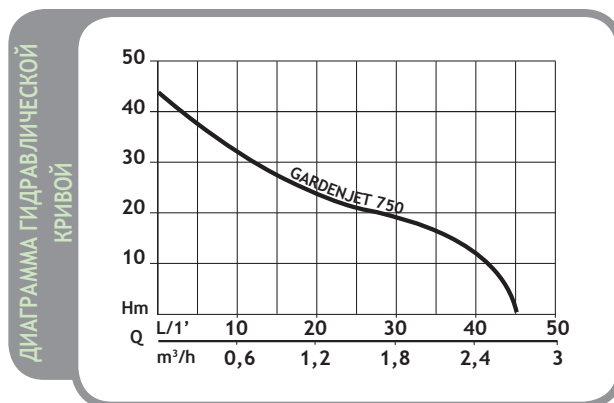

- + Корпус насоса из чугуна
- + Самовсасывающий насос

Модель: GARDENJET 750
Серийный номер: N4176950
Штрих-код: 8010583529005

Одноступенчатый однофазный самовсасывающий садовый насос, оснащённый трубкой Вентури.

Область применения:

- Система водоснабжения
- Полив газонов и клумб
- Наполнение/дренаж бассейнов и расширительных баков

Принадлежности

Технические данные

Мощность	600 Вт	Кабель	1.5 м H07 RNF
Напряжение	230 В	Входной патрубок	33.25 мм (1")
Производительность	2700 л/ч	Макс. высота всасывания	7 м
Макс. высота подъёма	43 м	Масса	8.9 кг
Номинальный ток	3 А	Размеры упаковки	38.5 x 19 x 28
Кол-во рабочих колёс	1	Кол-во на паллете	72
Класс защиты	IPX4	Принадлежности	Соединительная муфта
Корпус насоса	Чугун		