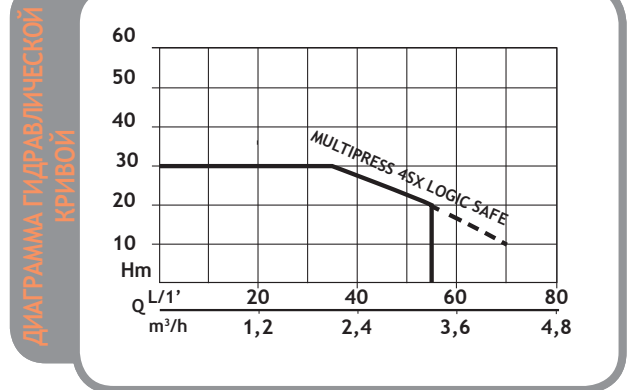

- + Многоступенчатая гидравлическая система
- + Автоматический запуск/остановка
- + Бак из нержавеющей стали 24 л
- + Защита от сухого хода
- + Защита двигателя от перегрузки и перегрева

Модель: MULTIPRESS 4 SX LOGIC SAFE
Серийный номер: N5301210
Штрих-код: 7640136680535

- 1 - Защита от сухого хода
- 2 - Защита от перегрузки двигателя
- 3 - Защита от перегрева двигателя

Технические данные

Мощность	800 Вт	Ёмкость бака	24 л
Напряжение	230 В	Класс защиты	IPX4
Производительность	5000 л/ч	Кабель	1.5 м H05 RNF
Макс. высота подъёма	45 м	Входной патрубок	33.25 мм (1")
Номинальный ток	4 А	Масса	14 кг
Корпус насоса	Нержавеющая сталь	Размеры упаковки	49 x 28.8 x 58
Кол-во рабочих колёс	4	Кол-во на паллете	20
Материал бака	Сталь		