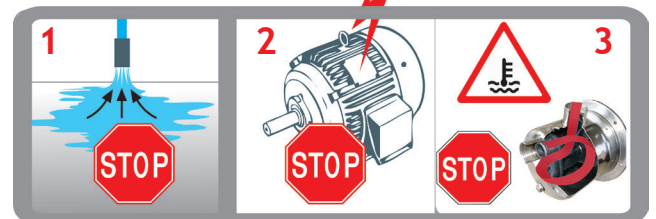

- + Многоступенчатая гидравлическая система
- + Автоматический запуск/остановка
- + Бак из нержавеющей стали 24 л
- + Защита от сухого хода
- + Защита двигателя от перегрузки и перегрева

Модель: MULTIPRESS 4 SX LOGIC SAFE
Серийный номер: N5301210
Штрих-код: 7640136680535

Самовсасывающая многоступенчатая насосная станция со встроенным электронным защитным устройством LOGIC SAFE для защиты от сухого хода, перегрузки и перегрева двигателя.

Область применения:

- Повышение давления в доме
- Автоматический полив
- Бытовое применение

- 1 - Защита от сухого хода
- 2 - Защита от перегрузки двигателя
- 3 - Защита от перегрева двигателя

Технические данные

Мощность	800 Вт	Ёмкость бака	24 л
Напряжение	230 В	Класс защиты	IPX4
Производительность	5000 л/ч	Кабель	1.5 м H05 RNF
Макс. высота подъёма	45 м	Входной патрубок	33.25 мм (1")
Номинальный ток	4 А	Масса	14 кг
Корпус насоса	Нержавеющая сталь	Размеры упаковки	49 x 28.8 x 58
Кол-во рабочих колёс	4	Кол-во на паллете	20
Материал бака	Сталь		