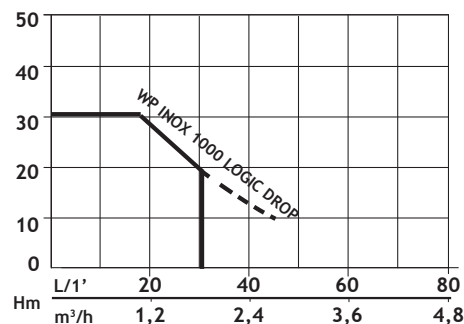

- + Корпус из нержавеющей стали
- + Мембранный бак 24 л
- + LOGIC DROP: встроенное электронное устройство для защиты от сухого хода и от перегрева двигателя.

ДИАГРАММА ГИДРАВЛИЧЕСКОЙ КРИВОЙ

Модель: WATERPRESS INOX 1000 LOGIC DROP
Серийный номер: N5209880
Штрих-код: 7640136681938

Самовсасывающая насосная станция с корпусом из нержавеющей стали и стальным 24-литровым баком. Встроенное электронное устройство для защиты от сухого хода и от перегрева двигателя LOGIC DROP.

Область применения:

Мощность	800 Вт	Ёмкость бака	24 л
Напряжение	230 В	Класс защиты	IPX4
Производительность	3300 л/ч	Кабель	1.5 м H05 RNF
Макс. высота подъёма	46 м	Входной патрубок	33.25 мм (1")
Номинальный ток	4 А	Масса	14.4 кг
Корпус насоса	Нержавеющая сталь	Размеры упаковки	50 x 29.3 x 58
Кол-во рабочих колёс	1	Кол-во на паллете	20
Материал бака	Сталь		