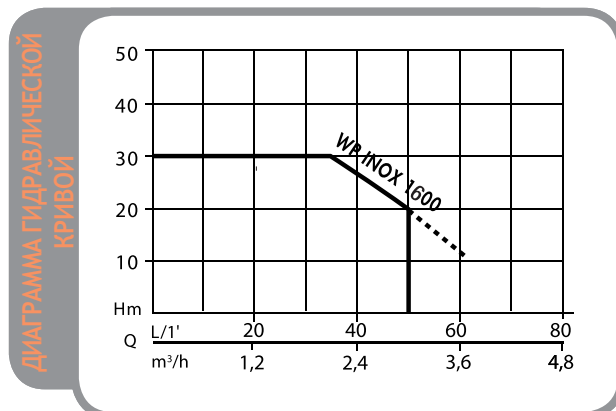

- + Корпус из нержавеющей стали
- + Мембранный бак 24 л

Модель: WATERPRESS INOX 1600
Серийный номер: N5209900
Штрих-код: 7630014516223

Самовсасывающая насосная станция с корпусом из нержавеющей стали и стальным 24-литровым баком.

Область применения:

- Повышение давления в доме
- Автоматический полив

Принадлежности

Технические данные

Мощность	1200 Вт	Ёмкость бака	24 л
Напряжение	230 В	Класс защиты	IPX4
Производительность	4300 л/ч	Кабель	1,5 м H07 RNF
Макс. высота подъёма	50 м	Входной патрубок	33.25 мм (1")
Номинальный ток	5 А	Масса	15.8 кг
Корпус насоса	Чугун	Размеры упаковки	51x29x61
Кол-во рабочих колёс	1	Кол-во на паллете	18
Материал бака	Сталь		