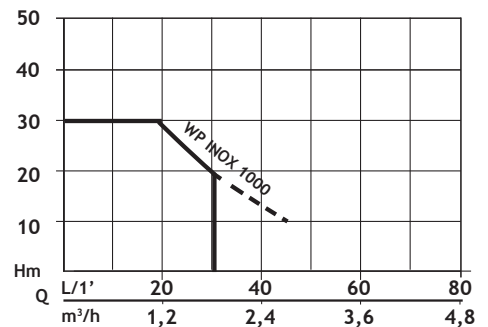

- + Корпус из нержавеющей стали
- + Мембранный бак 24 л

Модель: WATERPRESS INOX 1000
Серийный номер: N5209570
Штрих-код: 8010583125450

ДИАГРАММА ГИДРАВЛИЧЕСКОЙ КРИВОЙ

Самовсасывающая насосная станция с корпусом из нержавеющей стали и стальным 24-литровым баком.

Обратный клапан

Технические данные

Мощность	800 Вт	Ёмкость бака	24 л
Напряжение	230 В	Класс защиты	IPX4
Производительность	3300 л/ч	Кабель	1.5 м H05 RNF
Макс. высота подъёма	46 м	Входной патрубок	33.25 мм (1")
Номинальный ток	4 А	Масса	14.4 кг
Корпус насоса	Нержавеющая сталь	Размеры упаковки	50 x 29.3 x 58
Кол-во рабочих колёс	1	Кол-во на паллете	20
Материал бака	Сталь		