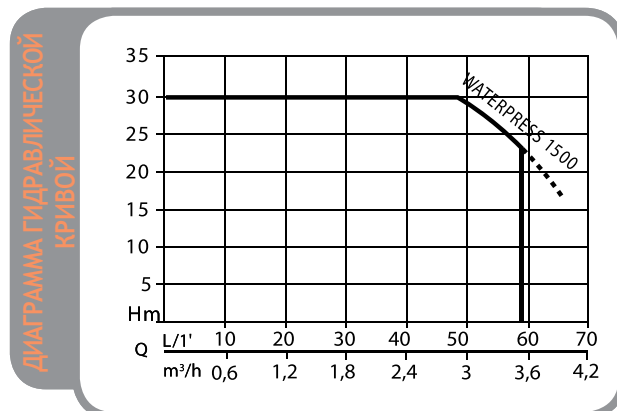

- + Корпус из чугуна
- + Мембранный бак 24 л

Модель: **WATERPRESS 1500**
 Серийный номер: **N5209890**
 Штрих-код: **7630014507726**

Самовсасывающая насосная станция с корпусом из чугуна и стальным 24-литровым баком.

Обратный клапан

Технические данные

Мощность	1100 Вт	Ёмкость бака	24 л
Напряжение	230 В	Класс защиты	IPX4
Производительность	4800 л/ч	Кабель	1.5 м H07 RNF
Макс. высота подъёма	50 м	Входной патрубок	33.25 мм (1")
Номинальный ток	5 А	Масса	24.5 кг
Корпус насоса	Чугун	Размеры упаковки	54 x 33 x 58
Кол-во рабочих колёс	1	Кол-во на паллете	12
Материал бака	Сталь		