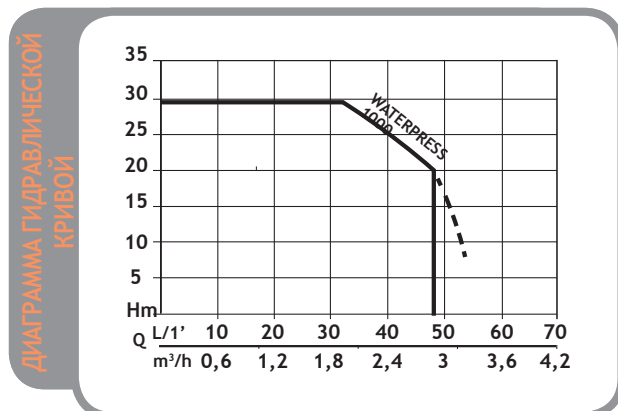

Flotec®

Повышение давления Насосные станции

- + Корпус из чугуна
- + Мембранный бак 20 л

Модель: WATERPRESS 1000
Серийный номер: N5209850
Штрих-код: 8010583529029

Самовсасывающая насосная станция с корпусом из чугуна и стальным 20-литровым баком.

Технические данные

Мощность	800 Вт	Ёмкость бака	Мощность
Напряжение	230 В	Класс защиты	Напряжение
Производительность	3300 л/ч	Кабель	Производительность
Макс. высота подъёма	46 м	Входной патрубок	Макс. высота подъёма
Номинальный ток	3.3 А	Масса	Номинальный ток
Корпус насоса	Чугун	Размеры упаковки	Корпус насоса
Кол-во рабочих колёс	1	Кол-во на паллете	Кол-во рабочих колёс
Материал бака	Сталь		Материал бака