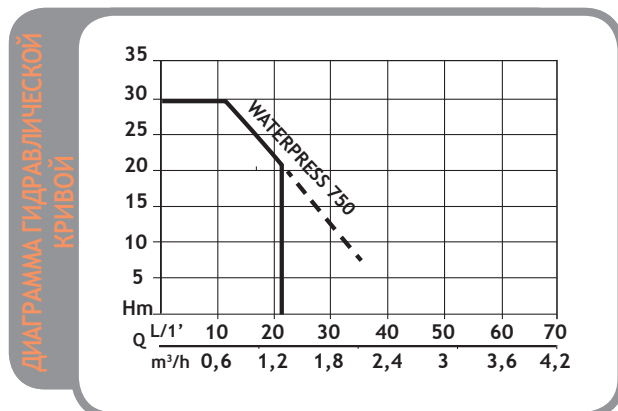

- + Корпус из чугуна
- + Мембранный бак 20 л

Модель: WATERPRESS 750
Серийный номер: N5209840
Штрих-код: 8010583529012

Самовсасывающая насосная станция с корпусом из чугуна и стальным 20-литровым баком.

Область применения:

Мощность	600 Вт	Ёмкость бака	20 л
Напряжение	230 В	Класс защиты	IPX4
Производительность	2700 л/ч	Кабель	1.5 м H05 RNF
Макс. высота подъёма	43 м	Входной патрубок	33.25 мм (1")
Номинальный ток	3 А	Масса	15.3 кг
Корпус насоса	Чугун	Размеры упаковки	49.5 x 30 x 52.3
Кол-во рабочих колёс	1	Кол-во на паллете	24
Материал бака	Сталь		