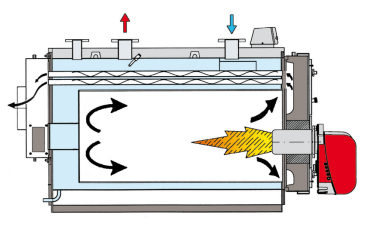

PREXTHERM RSW