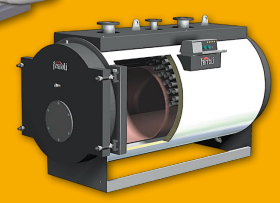

PREXTHERM RSW
Стальные котлы для дутьевых горелок