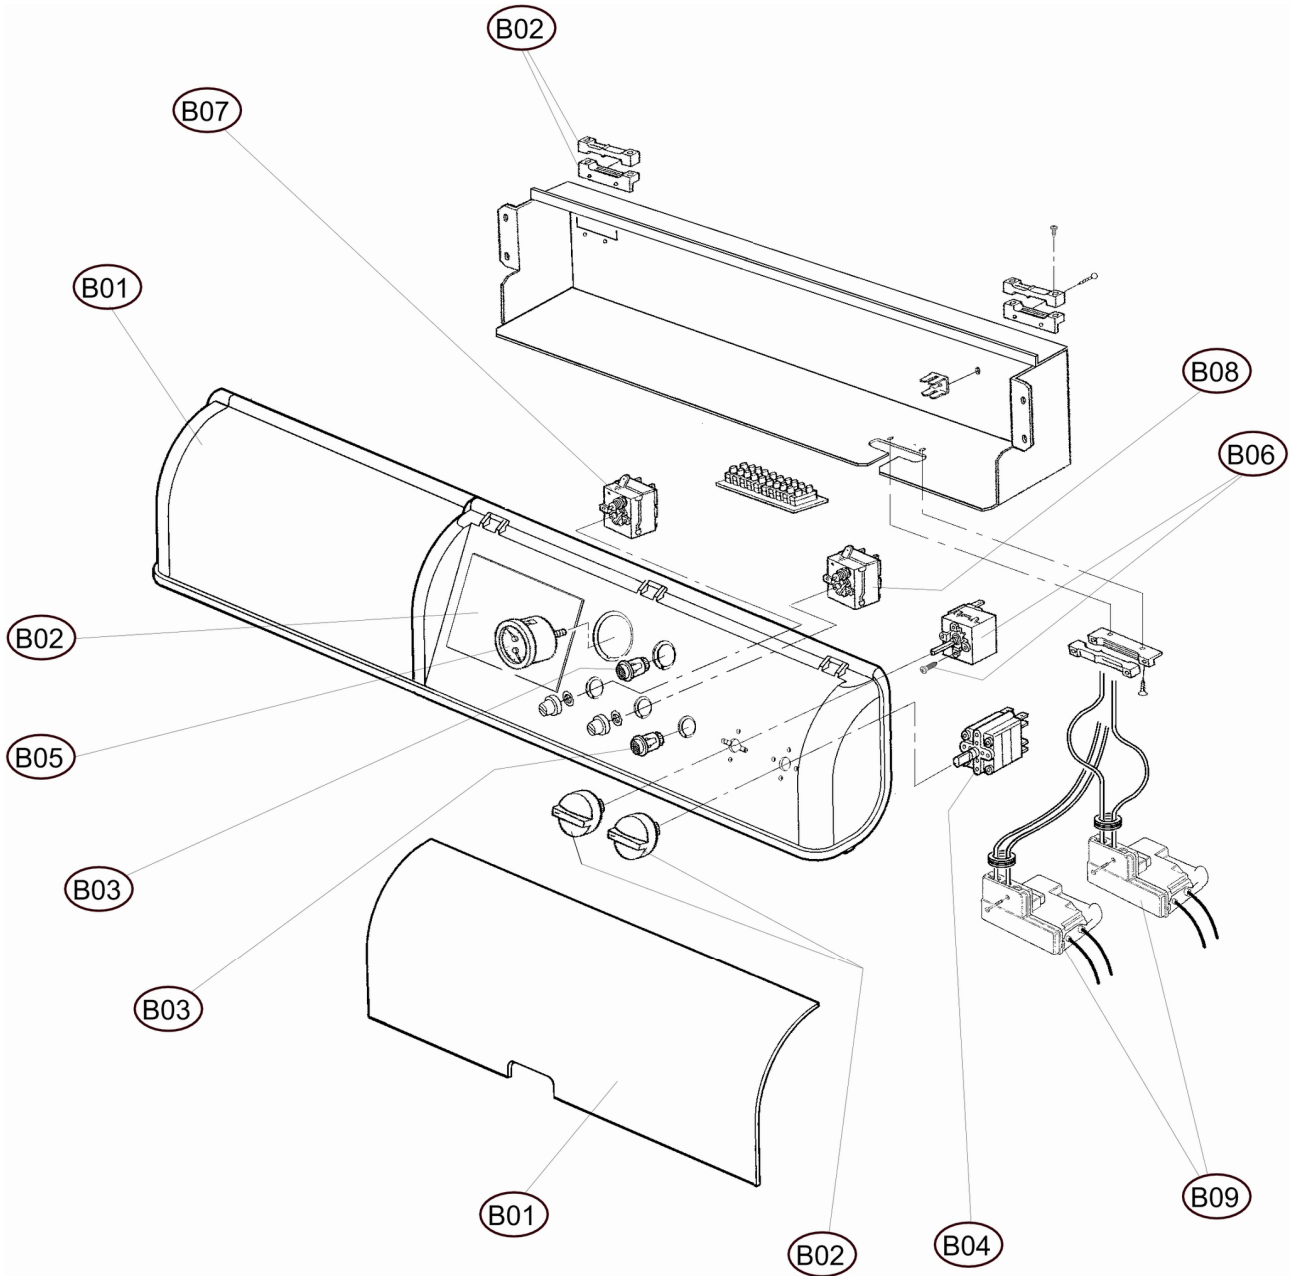

Lista Pezzi / Spare Parts / Ersatzteile
List Onderdelen / Liste Pieces Detaches / Lista Piezas De Repuesto

SEVEN 67-107 LN 2S