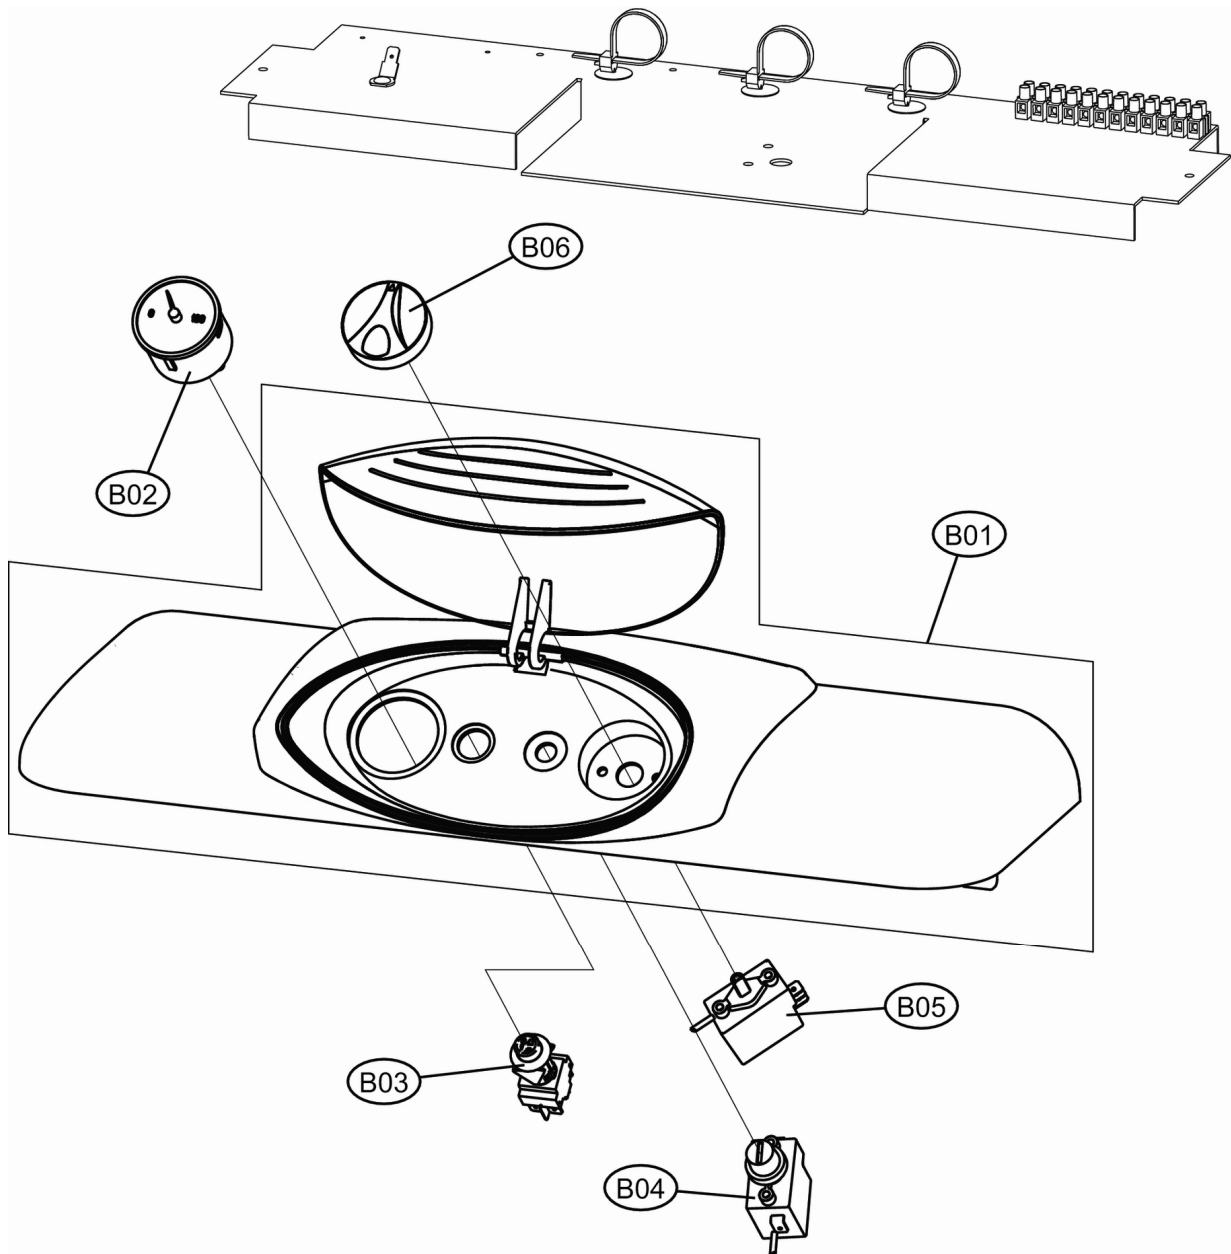

**Fer**

Lista Pezzi / Spare Parts / Ersatzteile
List Onderdelen / Liste Pieces Detaches / Lista Piezas De Repuesto

G3G 32÷63

CODICE	EDIZIONE	MERCATO
30K0857000	01/12/2009	A1

Lista Pezzi / Spare Parts / Ersatzteile
List Onderdelen / Liste Pieces Detaches / Lista Piezas De Repuesto

G3G 32÷63

G3G 32÷63

G3G 32÷63

Lista Pezzi / Spare Parts / Ersatzsteile
List Onderdelen / Liste Pieces Detaches / Lista Piezas De Repuesto

G3G 32÷63

LISTA PEZZI

G3G 32

POS.	CODICE	DESC.	QT.
A01	39839390	KIT FIANCO DEX. 3 (3110H061)	1.000
A02	39839440	KIT FIANCO SIN. 3 (3110H111)	1.000
A03	39839490	KIT PANNELLO ANT. (3110H272)	1.000
A04	39839500	KIT COPERCHIO 3 (3110H211)	1.000
B01	39839590	KIT CRUSCOTTO M.S. (35014090)	1.000
B02	39817170	KIT TERM.0-120°C (36400250)	1.000
B03	39812540	KIT INTERR.CM E0020 (36100430)	1.000
B04	39839620	KIT TST.TG 500 110°C(36402380)	1.000
B05	39839610	KIT TERMOST.TG 300 (36402360)	1.000
B06	39829860	KIT MANOP.REG. (35012530)	1.000
C01	39839330	KIT ELEM.ANT. (39441050)	1.000
C02	39839340	KIT ELEM.INT. (39441060)	1.000
C03	39839350	KIT ELEM.POST. (39441070)	1.000
C04	39813670	KIT BICONO (34204000)	1.000
C05	39826630	KIT TIRANTI M10X250 (34403010)	1.000
C06	39829870	KIT GUAINA 1"X250 (33400940)	1.000
C07	39809010	KIT RUBIN.1/2" (36900700)	1.000
C08	39839360	KIT PORTA BRUC.D.110(38009080)	1.000
C09	39814960	KIT SPIONCINO PORTA (34012020)	1.000
C10	39839370	KIT ISOL. PORTA BRUC. BSG24	1.000
C11	39831610	KIT TRECCIA 13,5X340(55049113)	1.000
C12	39839380	KIT CERN.PORTA G3G (34403980)	1.000