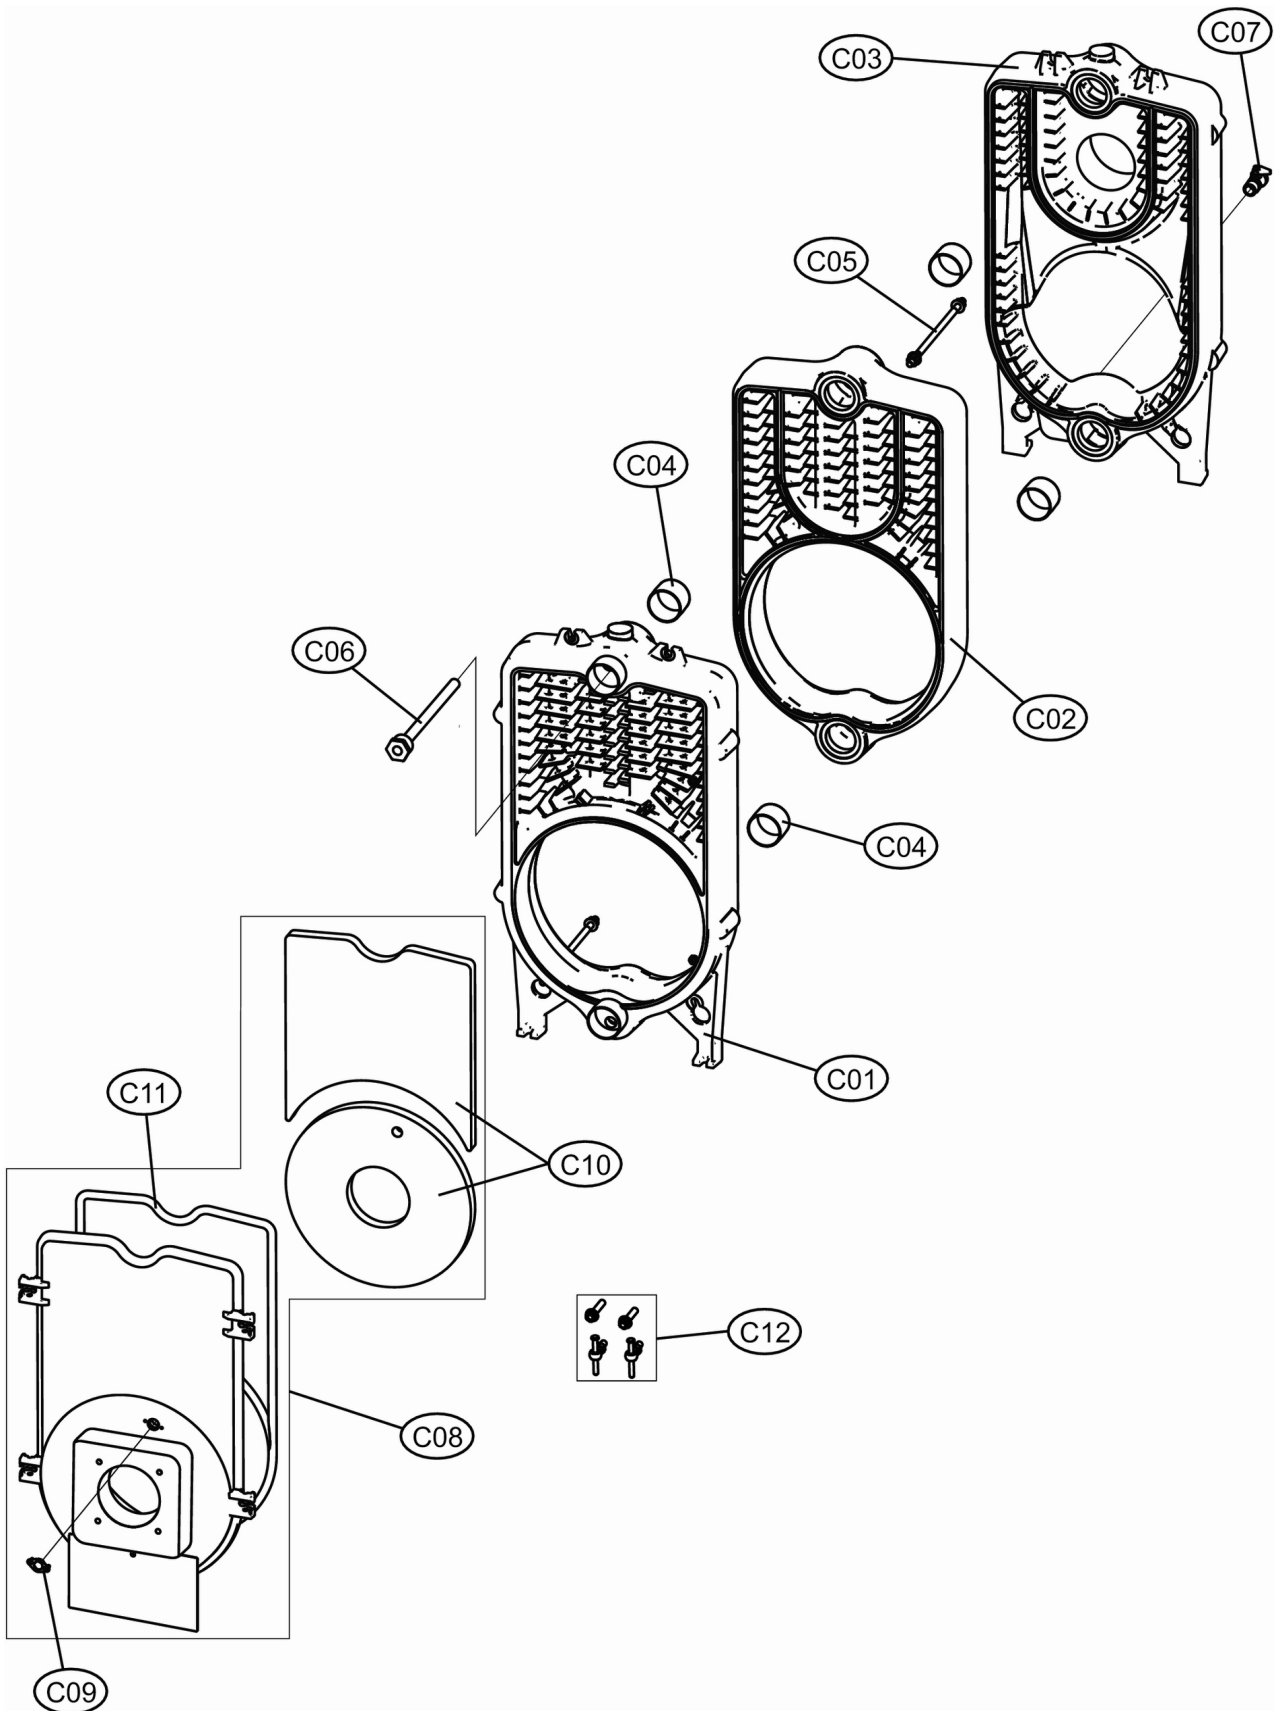

**Fer**

Lista Pezzi / Spare Parts / Ersatzteile
List Onderdelen / Liste Pieces Detaches / Lista Piezas De Repuesto

G3G 32÷63

CODICE	EDIZIONE	MERCATO
30K0857000	01/12/2009	A1

Lista Pezzi / Spare Parts / Ersatzteile
List Onderdelen / Liste Pieces Detaches / Lista Piezas De Repuesto

G3G 32÷63

G3G 32÷63

G3G 32÷63

Lista Pezzi / Spare Parts / Ersatzsteile
List Onderdelen / Liste Pieces Detaches / Lista Piezas De Repuesto

G3G 32÷63

LISTA PEZZI

G3G 32

POS.	CODICE	DESC.	QT.
A01	39839390	KIT FIANCO DEX. 3 (3110H061)	1.000
A02	39839440	KIT FIANCO SIN. 3 (3110H111)	1.000
A03	39839490	KIT PANNELLO ANT. (3110H272)	1.000
A04	39839500	KIT COPERCHIO 3 (3110H211)	1.000
B01	39839590	KIT CRUSCOTTO M.S. (35014090)	1.000
B02	39817170	KIT TERM.0-120°C (36400250)	1.000
B03	39812540	KIT INTERR.CM E0020 (36100430)	1.000
B04	39839620	KIT TST.TG 500 110°C(36402380)	1.000
B05	39839610	KIT TERMOST.TG 300 (36402360)	1.000
B06	39829860	KIT MANOP.REG. (35012530)	1.000
C01	39839330	KIT ELEM.ANT. (39441050)	1.000
C02	39839340	KIT ELEM.INT. (39441060)	1.000
C03	39839350	KIT ELEM.POST. (39441070)	1.000
C04	39813670	KIT BICONO (34204000)	1.000
C05	39826630	KIT TIRANTI M10X250 (34403010)	1.000
C06	39829870	KIT GUAINA 1"X250 (33400940)	1.000
C07	39809010	KIT RUBIN.1/2" (36900700)	1.000
C08	39839360	KIT PORTA BRUC.D.110(38009080)	1.000
C09	39814960	KIT SPIONCINO PORTA (34012020)	1.000
C10	39839370	KIT ISOL. PORTA BRUC. BSG24	1.000
C11	39831610	KIT TRECCIA 13,5X340(55049113)	1.000
C12	39839380	KIT CERN.PORTA G3G (34403980)	1.000

G3G 32÷63

LISTA PEZZI

POS.	CODICE
A01	39839400
A02	39839450
A03	39839490
A04	39839510
B01	39839590
B02	39817170
B03	39812540
B04	39839620
B05	39839610
B06	39829860
C01	39839330
C02	39839340
C03	39839350
C04	39813670
C05	39826640
C06	39829870
C07	39809010
C08	39839360
C09	39814960
C10	39839370
C11	39831610
C12	39839380