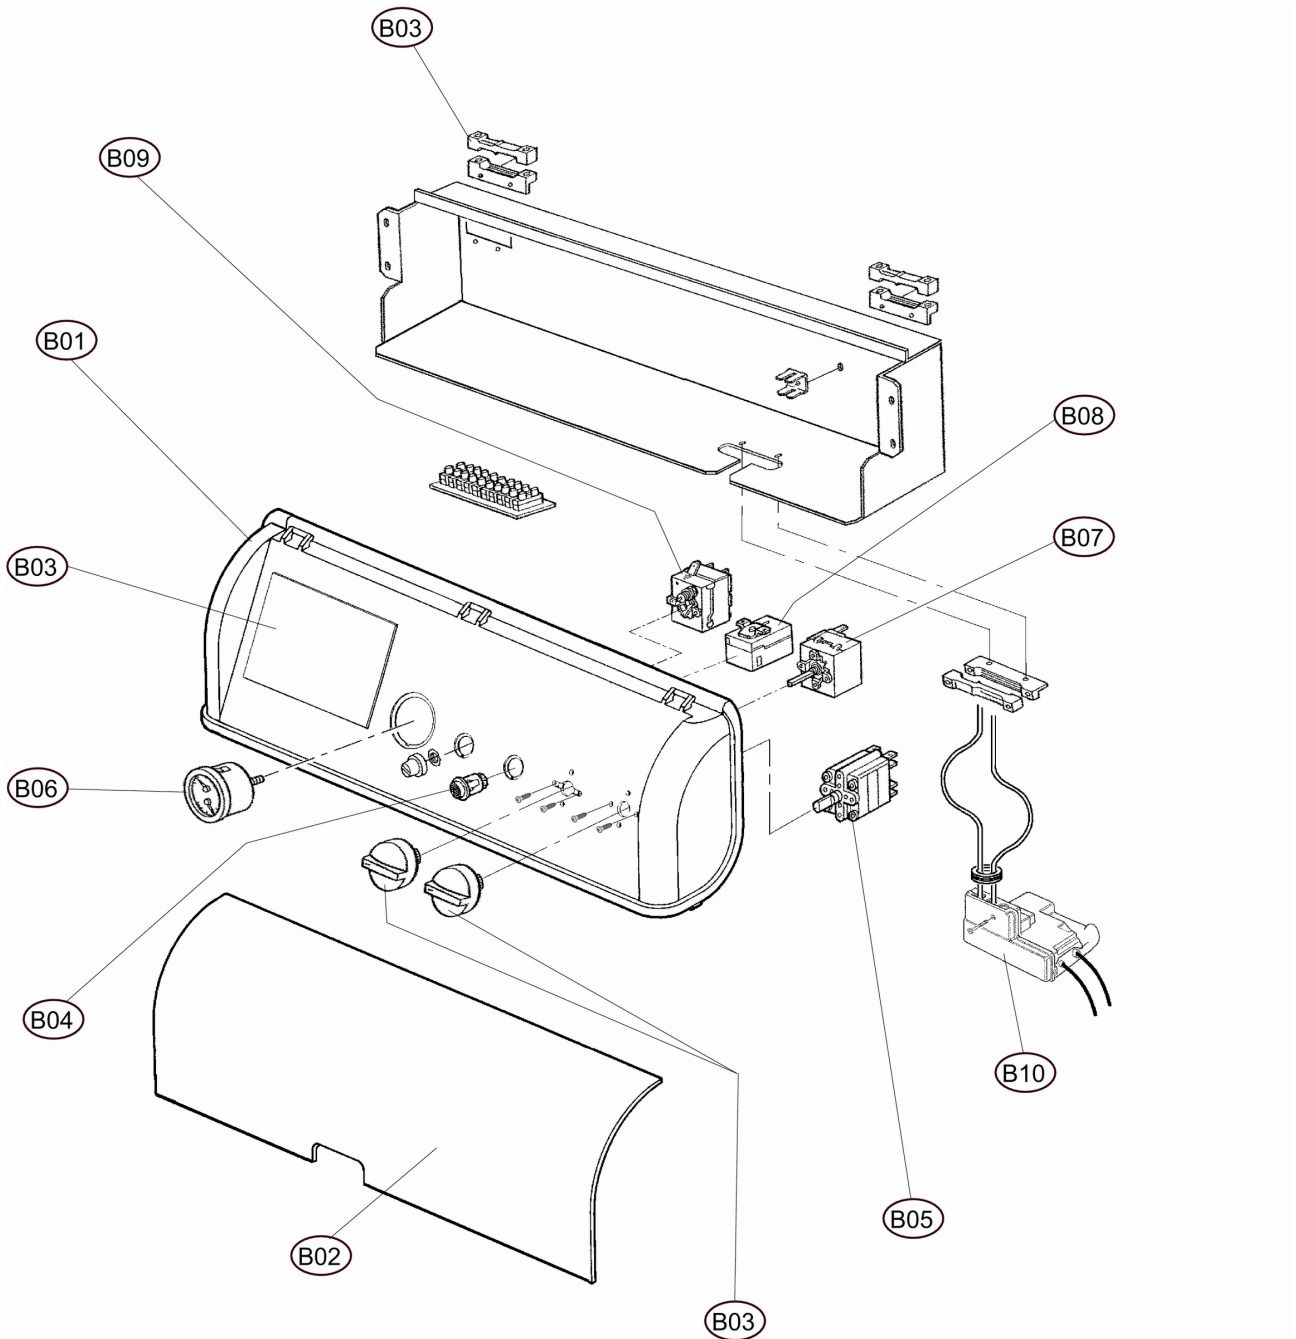

Fer**Lista Pezzi / Spare Parts / Ersatzteile
List Onderdelen / Liste Pieces Detaches / Lista Piezas De Repuesto****SEVEN 56 LN**

CODICE	EDIZIONE	MERCATO
30K0633000	21/07/2008	UN

Lista Pezzi / Spare Parts / Ersatzteile
List Onderdelen / Liste Pieces Detaches / Lista Piezas De Repuesto

SEVEN 56 LN

SEVEN 56 LN

SEVEN 56 LN

SEVEN 56 LN

SEVEN 56 LN

LISTA PEZZI

POS.	CODICE	DESC.	QT.
A01	39816600	KIT FIANCO DEX. (31102941)	1.000
A02	39816610	KIT FIANCO SIN. (31102960)	1.000
A03	39816650	KIT PARETE POST.6 (31105131)	1.000
A04	39834400	KIT PORTA 6 "Fer"(31102920)	1.000
A05	39816710	KIT COPERCHIO 6 (31102900)	1.000
B01	39816780	KIT CRUSCOTTO (35009130)	1.000
B02	39811200	KIT COPERCHIO CRUSC.(35008070)	1.000
B03	39813580	KIT MANOP.+ TAPPI (35008000)	1.000
B04	39801950	KIT PULS.UP.P12P32 (36100330)	1.000
B05	39813590	KIT INTERR.BIP.4RH (36100440)	1.000
B06	39816100	KIT T/IDR.0-8b.C1500(36402010)	1.000
B07	39802290	KIT TERMOST.REG.TR2 (36401210)	1.000
B08	39816810	KIT TST LS3 110°C (36401320)	1.000
B09	39816110	KIT TST FUMI (36401810)	1.000
B10	39816360	KIT CENTRALINA (36506940)	1.000
C01	39816720	KIT ELEM.DEX. (39404500)	1.000
C02	39816070	KIT ELEM.INT. (39403190)	1.000
C03	39816080	KIT ELEM.SIN. (39403160)	1.000
C04	39816730	KIT BICONO+DIAFR. (37902790)	1.000
C05	39814820	KIT BICONO (34218521)	1.000
C06	39815420	KIT TIRANTI M10X500 (34403200)	1.000
C07	39806180	KIT PRESSOSTATO H2O (36401930)	1.000
C08	39801160	KIT V.ARIA 1/2" (36900880)	1.000
C09	39816760	KIT GUAINA 1/2"X250 (33400980)	1.000
C10	39813760	KIT V/RITEGNO 1/2" (36901140)	1.000
C11	39809010	KIT RUBIN.1/2" (36900700)	1.000
D01	39816851	KIT ISOL.PORTA CC 6 (35321971)	1.000
D02	39826240	KIT VALV.GAS (36800620)	1.000
D03	39816930	KIT 5 UG.GAS 2,80 (34009090)	1.000
D04	39816970	KIT 5 UG.GAS 3,20 (34009270)	1.000
D05	39817010	KIT 5 UG.GAS 1,75 (34013040)	1.000
D06	39816580	KIT BRUC.PRINCIPALE (37608280)	1.000
D07	39816590	KIT B/P LAV. (36702661)	1.000
D08	39814080	KIT ELETTR.(36702260-36702270)	1.000