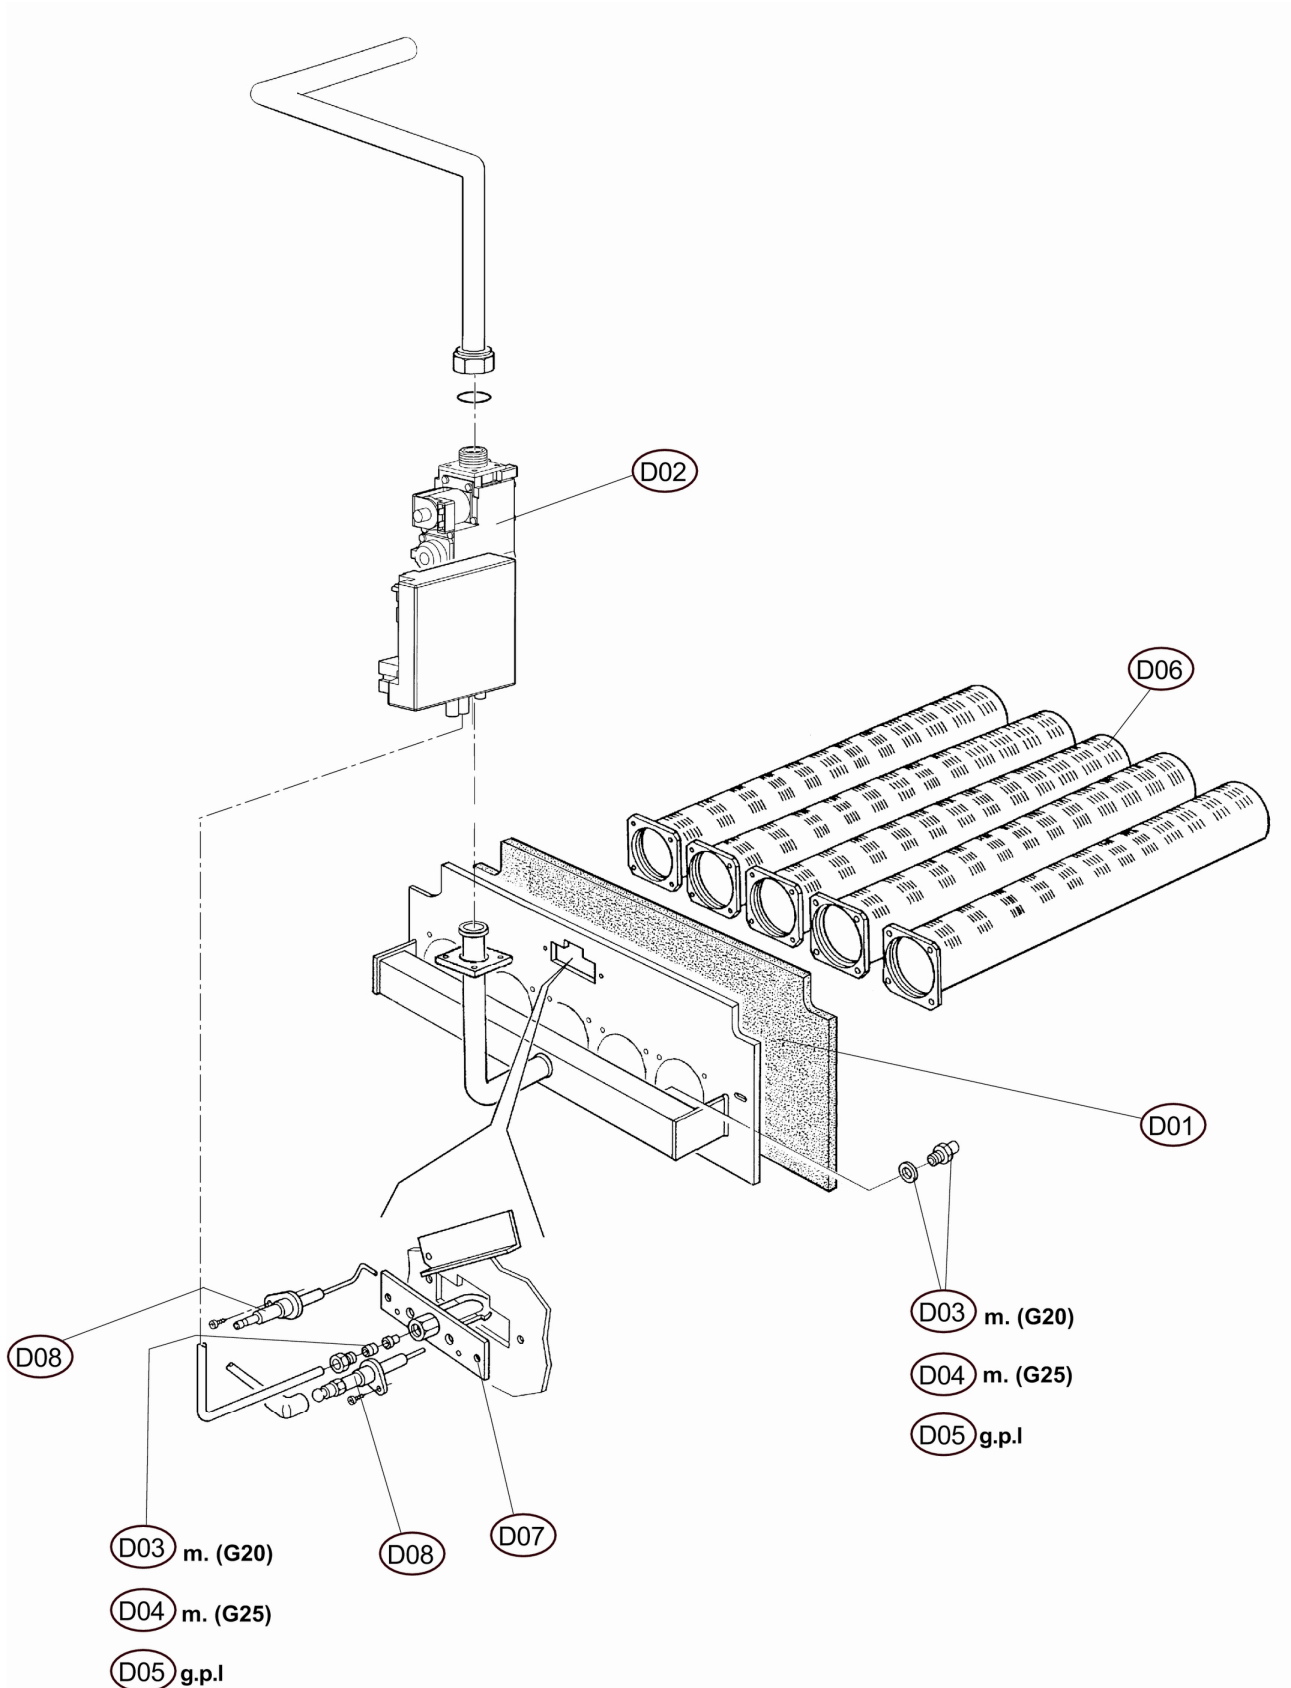

Fer**Lista Pezzi / Spare Parts / Ersatzteile
List Onderdelen / Liste Pieces Detaches / Lista Piezas De Repuesto****SEVEN 56 LN**

CODICE	EDIZIONE	MERCATO
30K0633000	21/07/2008	UN

Lista Pezzi / Spare Parts / Ersatzteile
List Onderdelen / Liste Pieces Detaches / Lista Piezas De Repuesto

SEVEN 56 LN

SEVEN 56 LN

SEVEN 56 LN

SEVEN 56 LN

SEVEN 56 LN

LISTA PEZZI

POS.	CODICE	DESC.	QT.
A01	39816600	KIT FIANCO DEX. (31102941)	1.000
A02	39816610	KIT FIANCO SIN. (31102960)	1.000
A03	39816650	KIT PARETE POST.6 (31105131)	1.000
A04	39834400	KIT PORTA 6 "Fer"(31102920)	1.000
A05	39816710	KIT COPERCHIO 6 (31102900)	1.000
B01	39816780	KIT CRUSCOTTO (35009130)	1.000
B02	39811200	KIT COPERCHIO CRUSC.(35008070)	1.000
B03	39813580	KIT MANOP.+ TAPPI (35008000)	1.000
B04	39801950	KIT PULS.UP.P12P32 (36100330)	1.000
B05	39813590	KIT INTERR.BIP.4RH (36100440)	1.000
B06	39816100	KIT T/IDR.0-8b.C1500(36402010)	1.000
B07	39802290	KIT TERMOST.REG.TR2 (36401210)	1.000
B08	39816810	KIT TST LS3 110°C (36401320)	1.000
B09	39816110	KIT TST FUMI (36401810)	1.000
B10	39816360	KIT CENTRALINA (36506940)	1.000
C01	39816720	KIT ELEM.DEX. (39404500)	1.000
C02	39816070	KIT ELEM.INT. (39403190)	1.000
C03	39816080	KIT ELEM.SIN. (39403160)	1.000
C04	39816730	KIT BICONO+DIAFR. (37902790)	1.000
C05	39814820	KIT BICONO (34218521)	1.000
C06	39815420	KIT TIRANTI M10X500 (34403200)	1.000
C07	39806180	KIT PRESSOSTATO H2O (36401930)	1.000
C08	39801160	KIT V.ARIA 1/2" (36900880)	1.000
C09	39816760	KIT GUAINA 1/2"X250 (33400980)	1.000
C10	39813760	KIT V/RITEGNO 1/2" (36901140)	1.000
C11	39809010	KIT RUBIN.1/2" (36900700)	1.000
D01	39816851	KIT ISOL.PORTA CC 6 (35321971)	1.000
D02	39826240	KIT VALV.GAS (36800620)	1.000
D03	39816930	KIT 5 UG.GAS 2,80 (34009090)	1.000
D04	39816970	KIT 5 UG.GAS 3,20 (34009270)	1.000
D05	39817010	KIT 5 UG.GAS 1,75 (34013040)	1.000
D06	39816580	KIT BRUC.PRINCIPALE (37608280)	1.000
D07	39816590	KIT B/P LAV. (36702661)	1.000
D08	39814080	KIT ELETTR.(36702260-36702270)	1.000