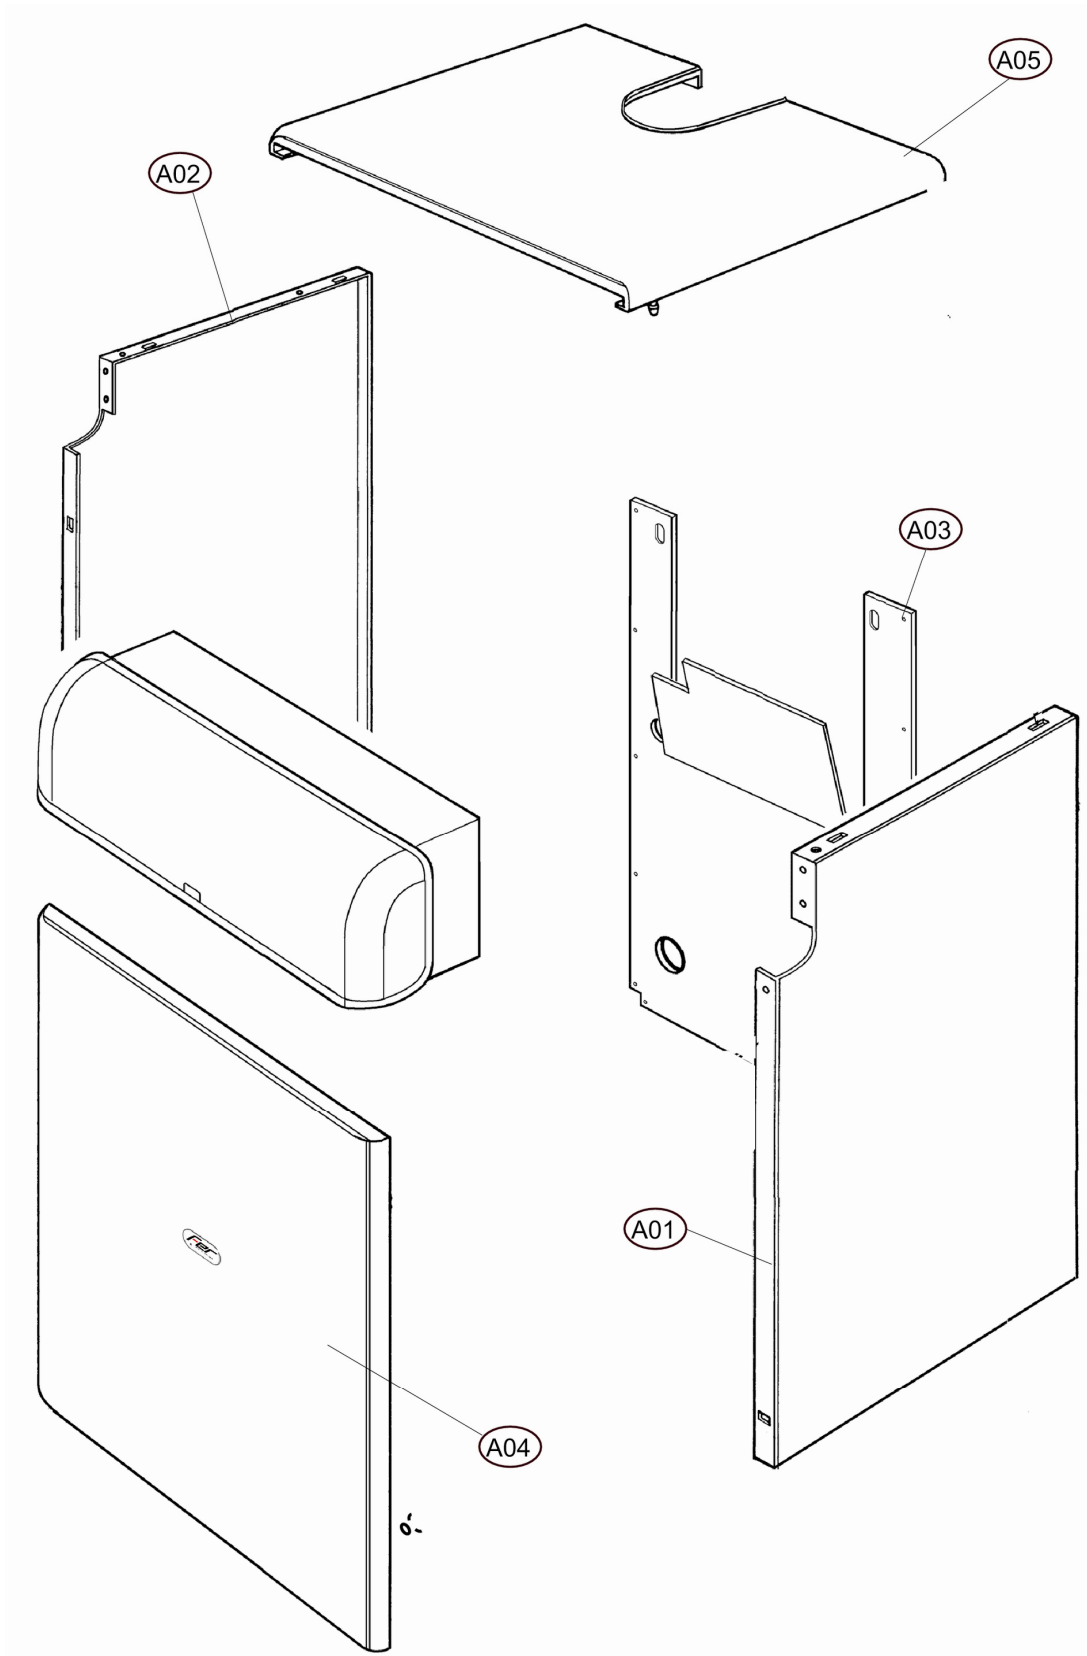

Fer**Lista Pezzi / Spare Parts / Ersatzteile
List Onderdelen / Liste Pieces Detaches / Lista Piezas De Repuesto****SEVEN 56 LN**

CODICE	EDIZIONE	MERCATO
30K0633000	21/07/2008	UN

Lista Pezzi / Spare Parts / Ersatzteile
List Onderdelen / Liste Pieces Detaches / Lista Piezas De Repuesto

SEVEN 56 LN

SEVEN 56 LN

SEVEN 56 LN

SEVEN 56 LN

SEVEN 56 LN

LISTA PEZZI

POS.	CODICE	DESC.	QT.
A01	39816600	KIT FIANCO DEX. (31102941)	1.000
A02	39816610	KIT FIANCO SIN. (31102960)	1.000
A03	39816650	KIT PARETE POST.6 (31105131)	1.000
A04	39834400	KIT PORTA 6 "Fer"(31102920)	1.000
A05	39816710	KIT COPERCHIO 6 (31102900)	1.000
B01	39816780	KIT CRUSCOTTO (35009130)	1.000
B02	39811200	KIT COPERCHIO CRUSC.(35008070)	1.000
B03	39813580	KIT MANOP.+ TAPPI (35008000)	1.000
B04	39801950	KIT PULS.UP.P12P32 (36100330)	1.000
B05	39813590	KIT INTERR.BIP.4RH (36100440)	1.000
B06	39816100	KIT T/IDR.0-8b.C1500(36402010)	1.000
B07	39802290	KIT TERMOST.REG.TR2 (36401210)	1.000
B08	39816810	KIT TST LS3 110°C (36401320)	1.000
B09	39816110	KIT TST FUMI (36401810)	1.000
B10	39816360	KIT CENTRALINA (36506940)	1.000
C01	39816720	KIT ELEM.DEX. (39404500)	1.000
C02	39816070	KIT ELEM.INT. (39403190)	1.000
C03	39816080	KIT ELEM.SIN. (39403160)	1.000
C04	39816730	KIT BICONO+DIAFR. (37902790)	1.000
C05	39814820	KIT BICONO (34218521)	1.000
C06	39815420	KIT TIRANTI M10X500 (34403200)	1.000
C07	39806180	KIT PRESSOSTATO H2O (36401930)	1.000
C08	39801160	KIT V.ARIA 1/2" (36900880)	1.000
C09	39816760	KIT GUAINA 1/2"X250 (33400980)	1.000
C10	39813760	KIT V/RITEGNO 1/2" (36901140)	1.000
C11	39809010	KIT RUBIN.1/2" (36900700)	1.000
D01	39816851	KIT ISOL.PORTA CC 6 (35321971)	1.000
D02	39826240	KIT VALV.GAS (36800620)	1.000
D03	39816930	KIT 5 UG.GAS 2,80 (34009090)	1.000
D04	39816970	KIT 5 UG.GAS 3,20 (34009270)	1.000
D05	39817010	KIT 5 UG.GAS 1,75 (34013040)	1.000
D06	39816580	KIT BRUC.PRINCIPALE (37608280)	1.000
D07	39816590	KIT B/P LAV. (36702661)	1.000
D08	39814080	KIT ELETTR.(36702260-36702270)	1.000