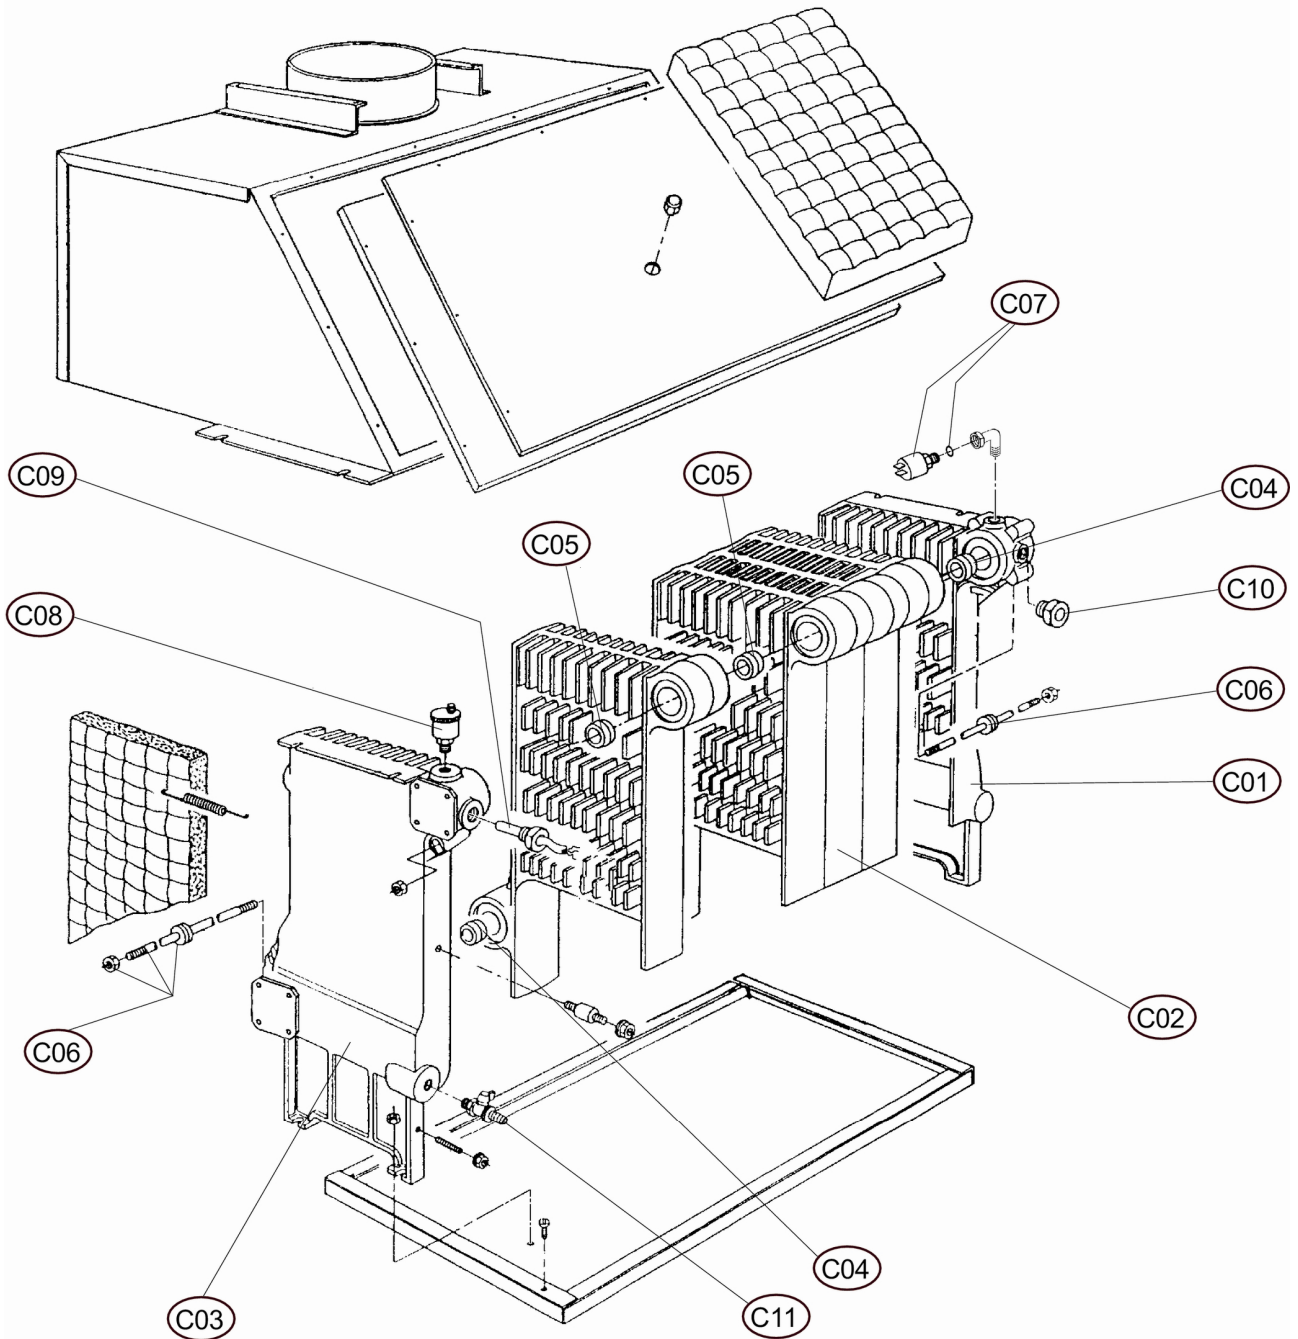

SEVEN 56 LN

SEVEN 56 LN

SEVEN 56 LN

SEVEN 56 LN

SEVEN 56 LN

LISTA PEZZI

POS.	CODICE	DESC.	QT.
A01	39816600	KIT FIANCO DEX. (31102941)	1.000
A02	39816610	KIT FIANCO SIN. (31102960)	1.000
A03	39816650	KIT PARETE POST.6 (31105131)	1.000
A04	39834400	KIT PORTA 6 "Fer"(31102920)	1.000
A05	39816710	KIT COPERCHIO 6 (31102900)	1.000
B01	39816780	KIT CRUSCOTTO (35009130)	1.000
B02	39811200	KIT COPERCHIO CRUSC.(35008070)	1.000
B03	39813580	KIT MANOP.+ TAPPI (35008000)	1.000
B04	39801950	KIT PULS.UP.P12P32 (36100330)	1.000
B05	39813590	KIT INTERR.BIP.4RH (36100440)	1.000
B06	39816100	KIT T/IDR.0-8b.C1500(36402010)	1.000
B07	39802290	KIT TERMOST.REG.TR2 (36401210)	1.000
B08	39816810	KIT TST LS3 110°C (36401320)	1.000
B09	39816110	KIT TST FUMI (36401810)	1.000
B10	39816360	KIT CENTRALINA (36506940)	1.000
C01	39816720	KIT ELEM.DEX. (39404500)	1.000
C02	39816070	KIT ELEM.INT. (39403190)	1.000
C03	39816080	KIT ELEM.SIN. (39403160)	1.000
C04	39816730	KIT BICONO+DIAFR. (37902790)	1.000
C05	39814820	KIT BICONO (34218521)	1.000
C06	39815420	KIT TIRANTI M10X500 (34403200)	1.000
C07	39806180	KIT PRESSOSTATO H2O (36401930)	1.000
C08	39801160	KIT V.ARIA 1/2" (36900880)	1.000
C09	39816760	KIT GUAINA 1/2"X250 (33400980)	1.000
C10	39813760	KIT V/RITEGNO 1/2" (36901140)	1.000
C11	39809010	KIT RUBIN.1/2" (36900700)	1.000
D01	39816851	KIT ISOL.PORTA CC 6 (35321971)	1.000
D02	39826240	KIT VALV.GAS (36800620)	1.000
D03	39816930	KIT 5 UG.GAS 2,80 (34009090)	1.000
D04	39816970	KIT 5 UG.GAS 3,20 (34009270)	1.000
D05	39817010	KIT 5 UG.GAS 1,75 (34013040)	1.000
D06	39816580	KIT BRUC.PRINCIPALE (37608280)	1.000
D07	39816590	KIT B/P LAV. (36702661)	1.000
D08	39814080	KIT ELETTR.(36702260-36702270)	1.000