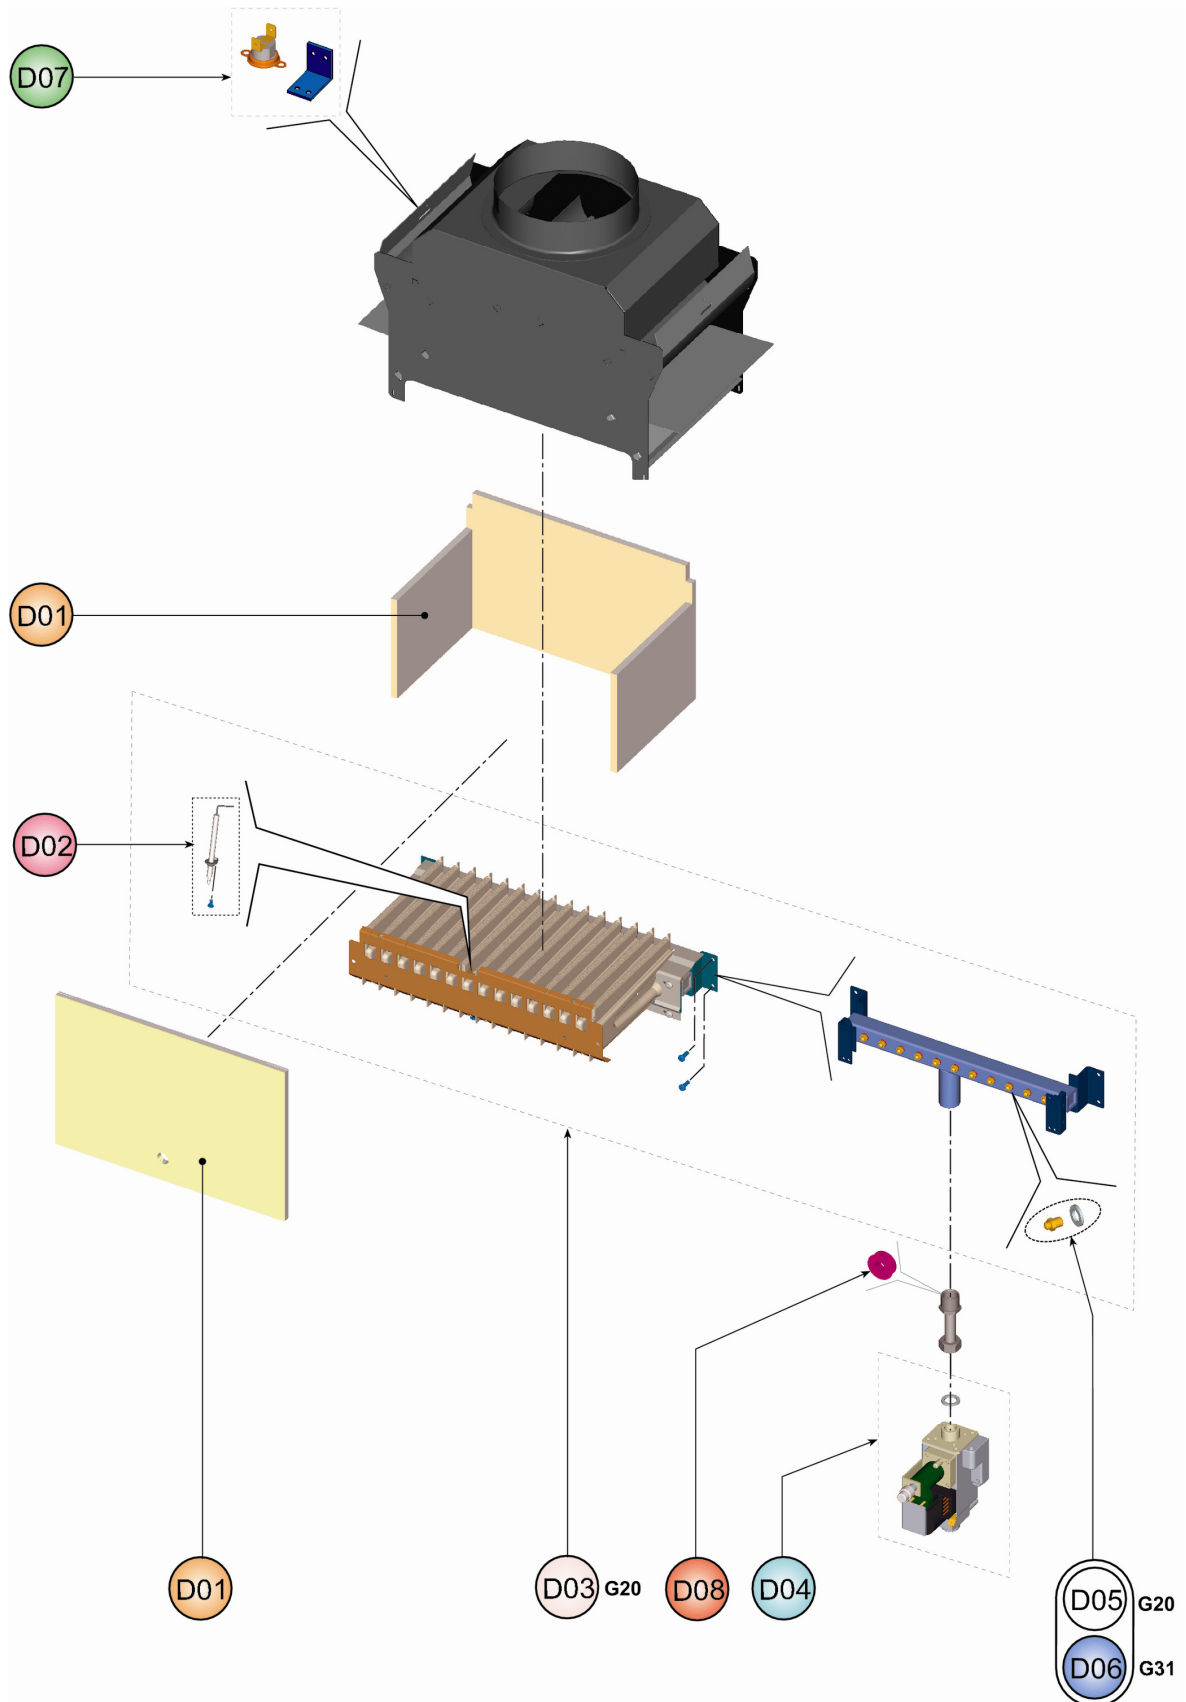

Fer

Lista Pezzi / Spare Parts / Ersatzteile
List Onderdelen / Liste Pieces Detaches / Lista Piezas De Repuesto

FEReasy C32

CODICE	EDIZIONE	MERCATO
30K0303002	01/12/2008	A1

FEReasy C32

FEReasy C32

FEReasy C32

FEReasy C32

FEReasy C32

LISTA PEZZI

POS.	CODICE	DESC.	QT.
A01	39820730	KIT MANTELLO (31120070)	1.000
B01	39820680	KIT 2 MANOPOLE (35012330)	1.000
B02	39820080	KIT IDROMETRO (36402190)	1.000
B03	39820690	KIT MASCHERINA "FER"(35012320)	1.000
B04	39820700	KIT SCATOLA EL. (35012590)	1.000
B05	39820710	KIT SCHEDE EL. (36508061)	1.000
C01	39819910	KIT SCAMB.BITERM. (37404311)	1.000
C02	39819550	KIT SONDA TEMP. (36200730)	1.000
C03	39810230	KIT SONDA TEMP.SAN. (36200640)	1.000
C04	39818260	KIT PRESSOST.H2O (39404710)	1.000
C05	39809690	KIT VASO ESP.10Lt. (36802740)	1.000
C06	39818550	KIT FLUSSOST.ELTEK (36400710)	1.000
C07	39818280	KIT RUBIN.CARICO (36902150)	1.000
C08	39813230	KIT 5 FILTRI FLUSS. (39402940)	1.000
C09	39818230	KIT 5 VALV.N/R (39404740)	1.000
C10	39820900	KIT POMPA 15-60 FPL (36600150)	1.000
C11	39818220	KIT V.ARIA (39404380-39404730)	1.000
C12	39818270	KIT VALV.SIC. (39404720)	1.000
C13	39813220	KIT 5 REG.PORT.15Lt.(36902100)	1.000
D01	39819720	KIT ISOL.CAM.COMB.Sr.ABC7-ABF7	1.000
D02	39819430	KIT Elettrodo ACC. (36702890)	1.000
D03	39819730	KIT BRUC.15R.m. (37608931)	1.000
D04	39819620	KIT VALV.GAS (36800610)	1.000
D05	39819700	KIT 15 UG.1,35 m. (34009821)	1.000
D06	39819710	KIT 15 UG.0,79 gpl (34013300)	1.000
D07	39818641	KIT TST.C.ORO 80°C (36400040)	1.000
D08	39835770	KIT 10 DIAFRAM.D.5,6(34015080)	1.000