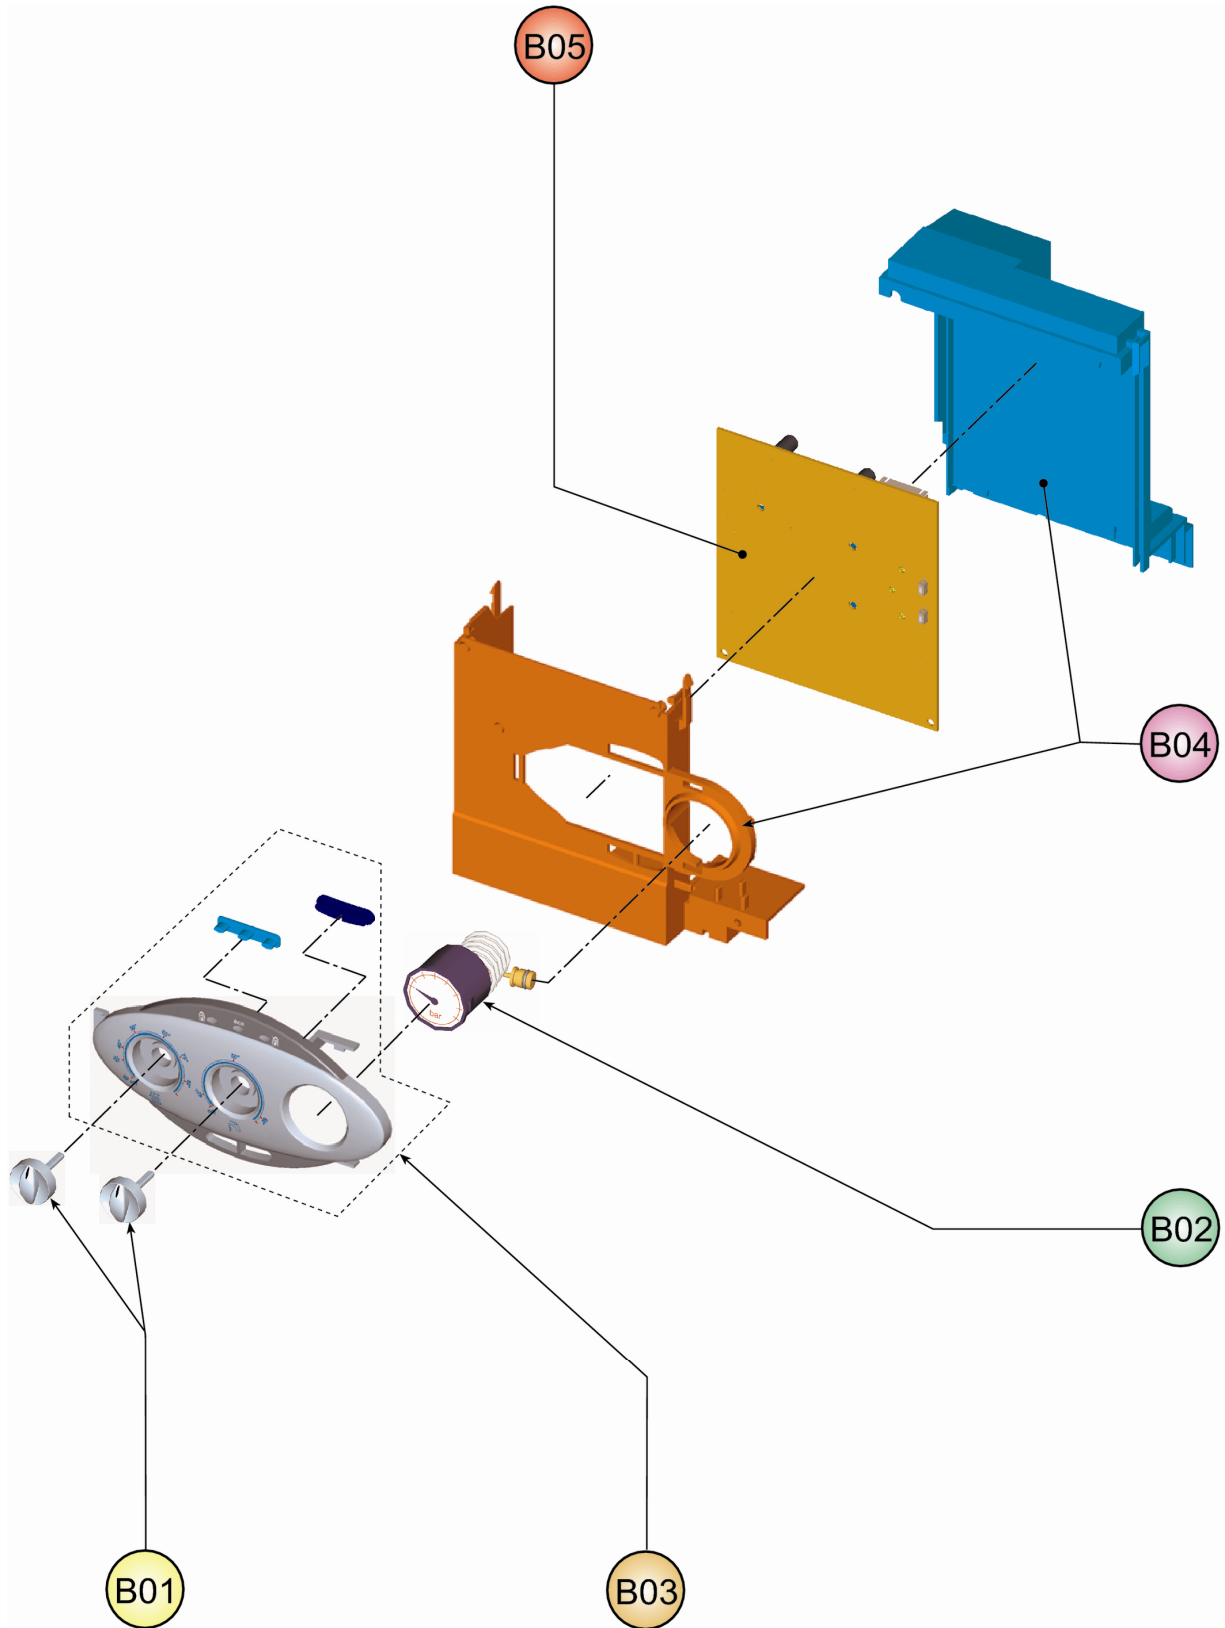

Fer

Lista Pezzi / Spare Parts / Ersatzteile
List Onderdelen / Liste Pieces Detaches / Lista Piezas De Repuesto

FEReasy C32

CODICE	EDIZIONE	MERCATO
30K0303002	01/12/2008	A1

FEReasy C32

FEReasy C32

FEReasy C32

FEReasy C32

FEReasy C32

LISTA PEZZI

POS.	CODICE	DESC.	QT.
A01	39820730	KIT MANTELLO (31120070)	1.000
B01	39820680	KIT 2 MANOPOLE (35012330)	1.000
B02	39820080	KIT IDROMETRO (36402190)	1.000
B03	39820690	KIT MASCHERINA "FER"(35012320)	1.000
B04	39820700	KIT SCATOLA EL. (35012590)	1.000
B05	39820710	KIT SCHEDE EL. (36508061)	1.000
C01	39819910	KIT SCAMB.BITERM. (37404311)	1.000
C02	39819550	KIT SONDA TEMP. (36200730)	1.000
C03	39810230	KIT SONDA TEMP.SAN. (36200640)	1.000
C04	39818260	KIT PRESSOST.H2O (39404710)	1.000
C05	39809690	KIT VASO ESP.10Lt. (36802740)	1.000
C06	39818550	KIT FLUSSOST.ELTEK (36400710)	1.000
C07	39818280	KIT RUBIN.CARICO (36902150)	1.000
C08	39813230	KIT 5 FILTRI FLUSS. (39402940)	1.000
C09	39818230	KIT 5 VALV.N/R (39404740)	1.000
C10	39820900	KIT POMPA 15-60 FPL (36600150)	1.000
C11	39818220	KIT V.ARIA (39404380-39404730)	1.000
C12	39818270	KIT VALV.SIC. (39404720)	1.000
C13	39813220	KIT 5 REG.PORT.15Lt.(36902100)	1.000
D01	39819720	KIT ISOL.CAM.COMB.Sr.ABC7-ABF7	1.000
D02	39819430	KIT Elettrodo ACC. (36702890)	1.000
D03	39819730	KIT BRUC.15R.m. (37608931)	1.000
D04	39819620	KIT VALV.GAS (36800610)	1.000
D05	39819700	KIT 15 UG.1,35 m. (34009821)	1.000
D06	39819710	KIT 15 UG.0,79 gpl (34013300)	1.000
D07	39818641	KIT TST.C.ORO 80°C (36400040)	1.000
D08	39835770	KIT 10 DIAFRAM.D.5,6(34015080)	1.000