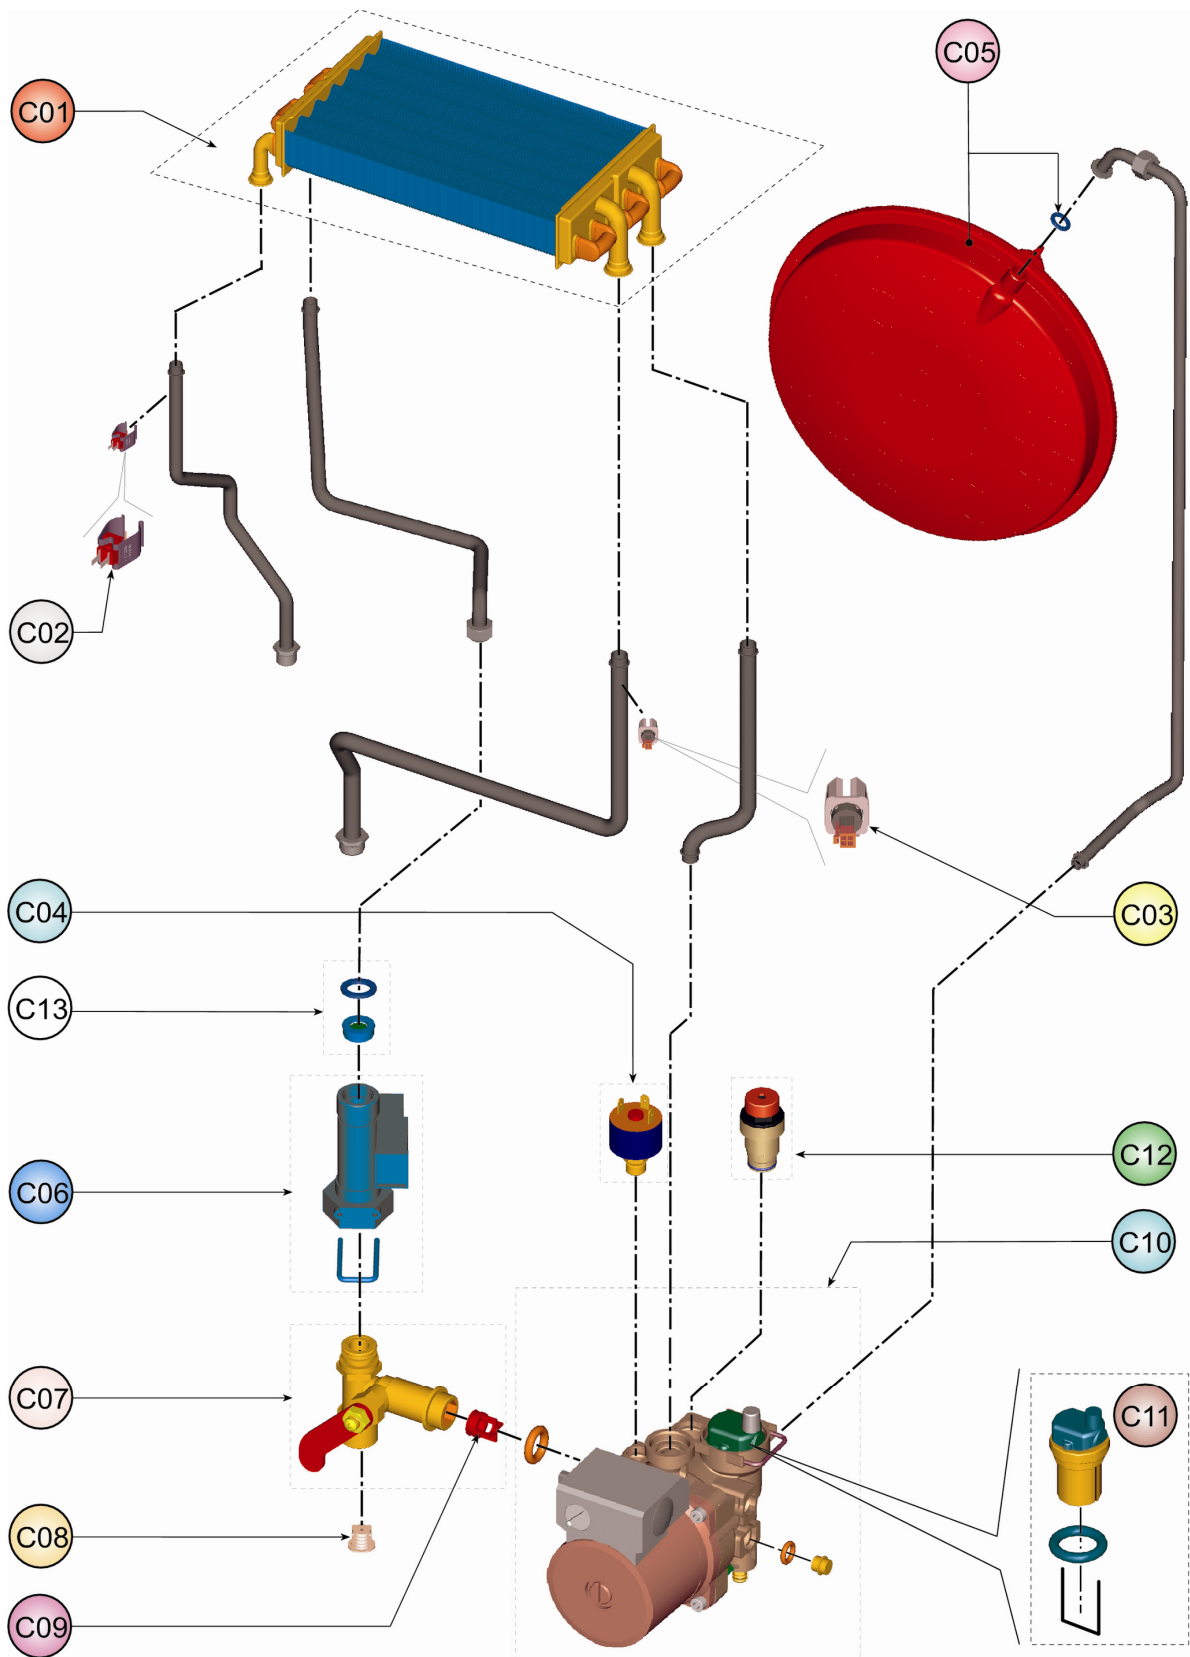

Fer

Lista Pezzi / Spare Parts / Ersatzteile
List Onderdelen / Liste Pieces Detaches / Lista Piezas De Repuesto

FEReasy C32

CODICE	EDIZIONE	MERCATO
30K0303002	01/12/2008	A1

FEReasy C32

FEReasy C32

FEReasy C32

FEReasy C32

FEReasy C32

LISTA PEZZI

POS.	CODICE	DESC.	QT.
A01	39820730	KIT MANTELLO (31120070)	1.000
B01	39820680	KIT 2 MANOPOLE (35012330)	1.000
B02	39820080	KIT IDROMETRO (36402190)	1.000
B03	39820690	KIT MASCHERINA "FER"(35012320)	1.000
B04	39820700	KIT SCATOLA EL. (35012590)	1.000
B05	39820710	KIT SCHEDE EL. (36508061)	1.000
C01	39819910	KIT SCAMB.BITERM. (37404311)	1.000
C02	39819550	KIT SONDA TEMP. (36200730)	1.000
C03	39810230	KIT SONDA TEMP.SAN. (36200640)	1.000
C04	39818260	KIT PRESSOST.H2O (39404710)	1.000
C05	39809690	KIT VASO ESP.10Lt. (36802740)	1.000
C06	39818550	KIT FLUSSOST.ELTEK (36400710)	1.000
C07	39818280	KIT RUBIN.CARICO (36902150)	1.000
C08	39813230	KIT 5 FILTRI FLUSS. (39402940)	1.000
C09	39818230	KIT 5 VALV.N/R (39404740)	1.000
C10	39820900	KIT POMPA 15-60 FPL (36600150)	1.000
C11	39818220	KIT V.ARIA (39404380-39404730)	1.000
C12	39818270	KIT VALV.SIC. (39404720)	1.000
C13	39813220	KIT 5 REG.PORT.15Lt.(36902100)	1.000
D01	39819720	KIT ISOL.CAM.COMB.Sr.ABC7-ABF7	1.000
D02	39819430	KIT Elettrodo ACC. (36702890)	1.000
D03	39819730	KIT BRUC.15R.m. (37608931)	1.000
D04	39819620	KIT VALV.GAS (36800610)	1.000
D05	39819700	KIT 15 UG.1,35 m. (34009821)	1.000
D06	39819710	KIT 15 UG.0,79 gpl (34013300)	1.000
D07	39818641	KIT TST.C.ORO 80°C (36400040)	1.000
D08	39835770	KIT 10 DIAFRAM.D.5,6(34015080)	1.000