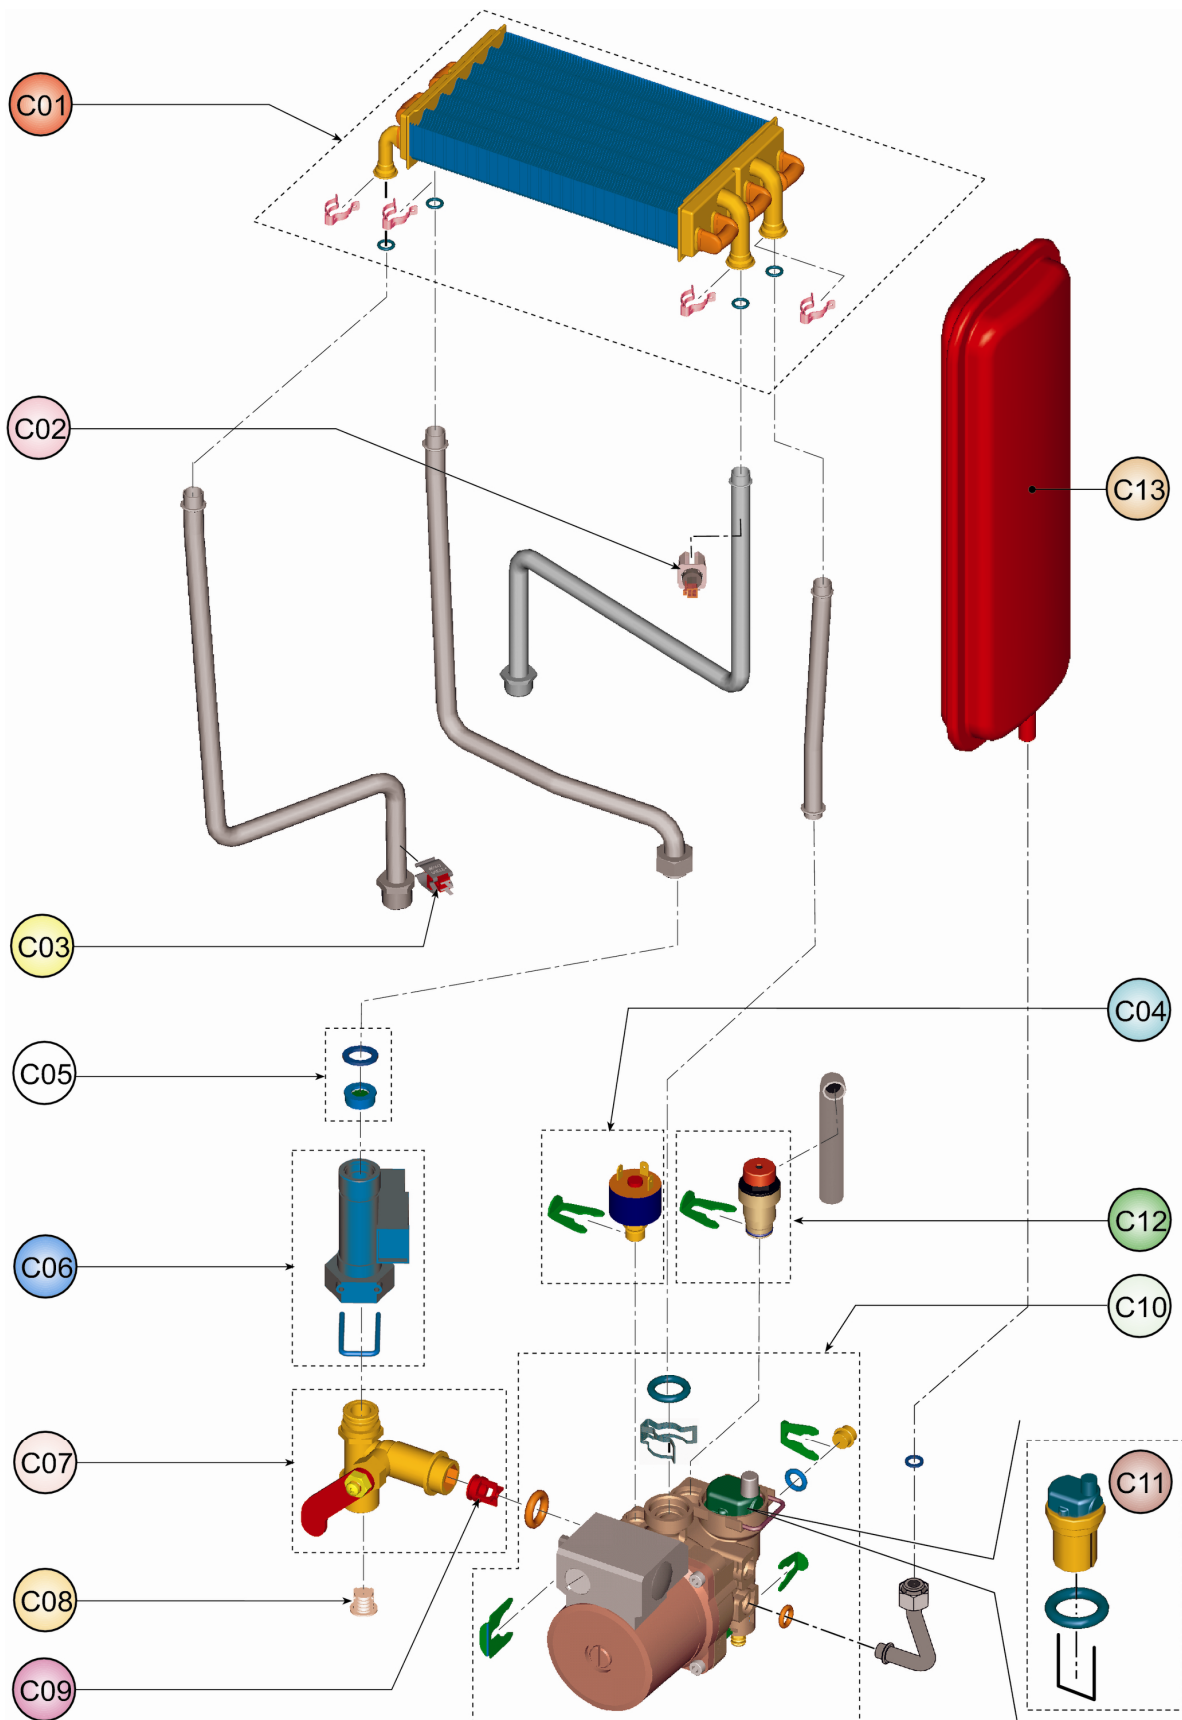

Fer**Lista Pezzi / Spare Parts / Ersatzteile
List Onderdelen / Liste Pieces Detaches / Lista Piezas De Repuesto****FEReas C24**

CODICE	EDIZIONE	MERCATO
30K0302002	01/01/2008	A1

FEReasy C24

FEReasy C24

FEReasy C24

FEReasy C24

FEReasy C24

LISTA PEZZI

POS.	CODICE	DESC.	QT.
A01	39820670	KIT MANTELLO "FER"(31120130)	1.000
B01	39820680	KIT 2 MANOPOLE (35012330)	1.000
B02	39820080	KIT IDROMETRO (36402190)	1.000
B03	39820690	KIT MASCHERINA "FER"(35012320)	1.000
B04	39820700	KIT SCATOLA EL. (35012590)	1.000
B05	39820710	KIT SCHEDE EL. (36508060)	1.000
C01	39820060	KIT SCAMB.BITERM. (37404301)	1.000
C02	39819550	KIT SONDA TEMP. (36200730)	1.000
C03	39810230	KIT SONDA TEMP.SAN. (36200640)	1.000
C04	39818260	KIT PRESSOST.H2O (39404710)	1.000
C05	39813010	KIT 5 REG.PORT.10Lt.(36902080)	1.000
C06	39818550	KIT FLUSSOST.ELTEK (36400710)	1.000
C07	39819560	KIT RUBIN.CARICO (36902140)	1.000
C08	39813230	KIT 5 FILTRI FLUSS. (39402940)	1.000
C09	39818230	KIT 5 VALV.N/R (39404740)	1.000
C10	39818450	KIT POMPA AO/FX3FPL (36600100)	1.000
C11	39818220	KIT V.ARIA (39404380-39404730)	1.000
C12	39818270	KIT VALV.SIC. (39404720)	1.000
C13	39827800	KIT VASO ESP.7Lt. (36800800)	1.000
D01	39819610	KIT ISOL.CAM.COMB.Sr.ABC4-ABF4	1.000
D02	39819430	KIT Elettrodo ACC. (36702890)	1.000
D03	39819630	KIT BRUC.11R.m. (37608911)	1.000
D04	39819620	KIT VALV.GAS (36800610)	1.000
D05	39819590	KIT 11 UG.1,35 m. (34009821)	1.000
D06	39819600	KIT 11 UG.0,79 gpl (34013300)	1.000
D07	39820770	KIT TST.FUMI COMPL. (38322250)	1.000
D08	39809960	KIT 10 DIAFR.5,0X12 (34012790)	1.000