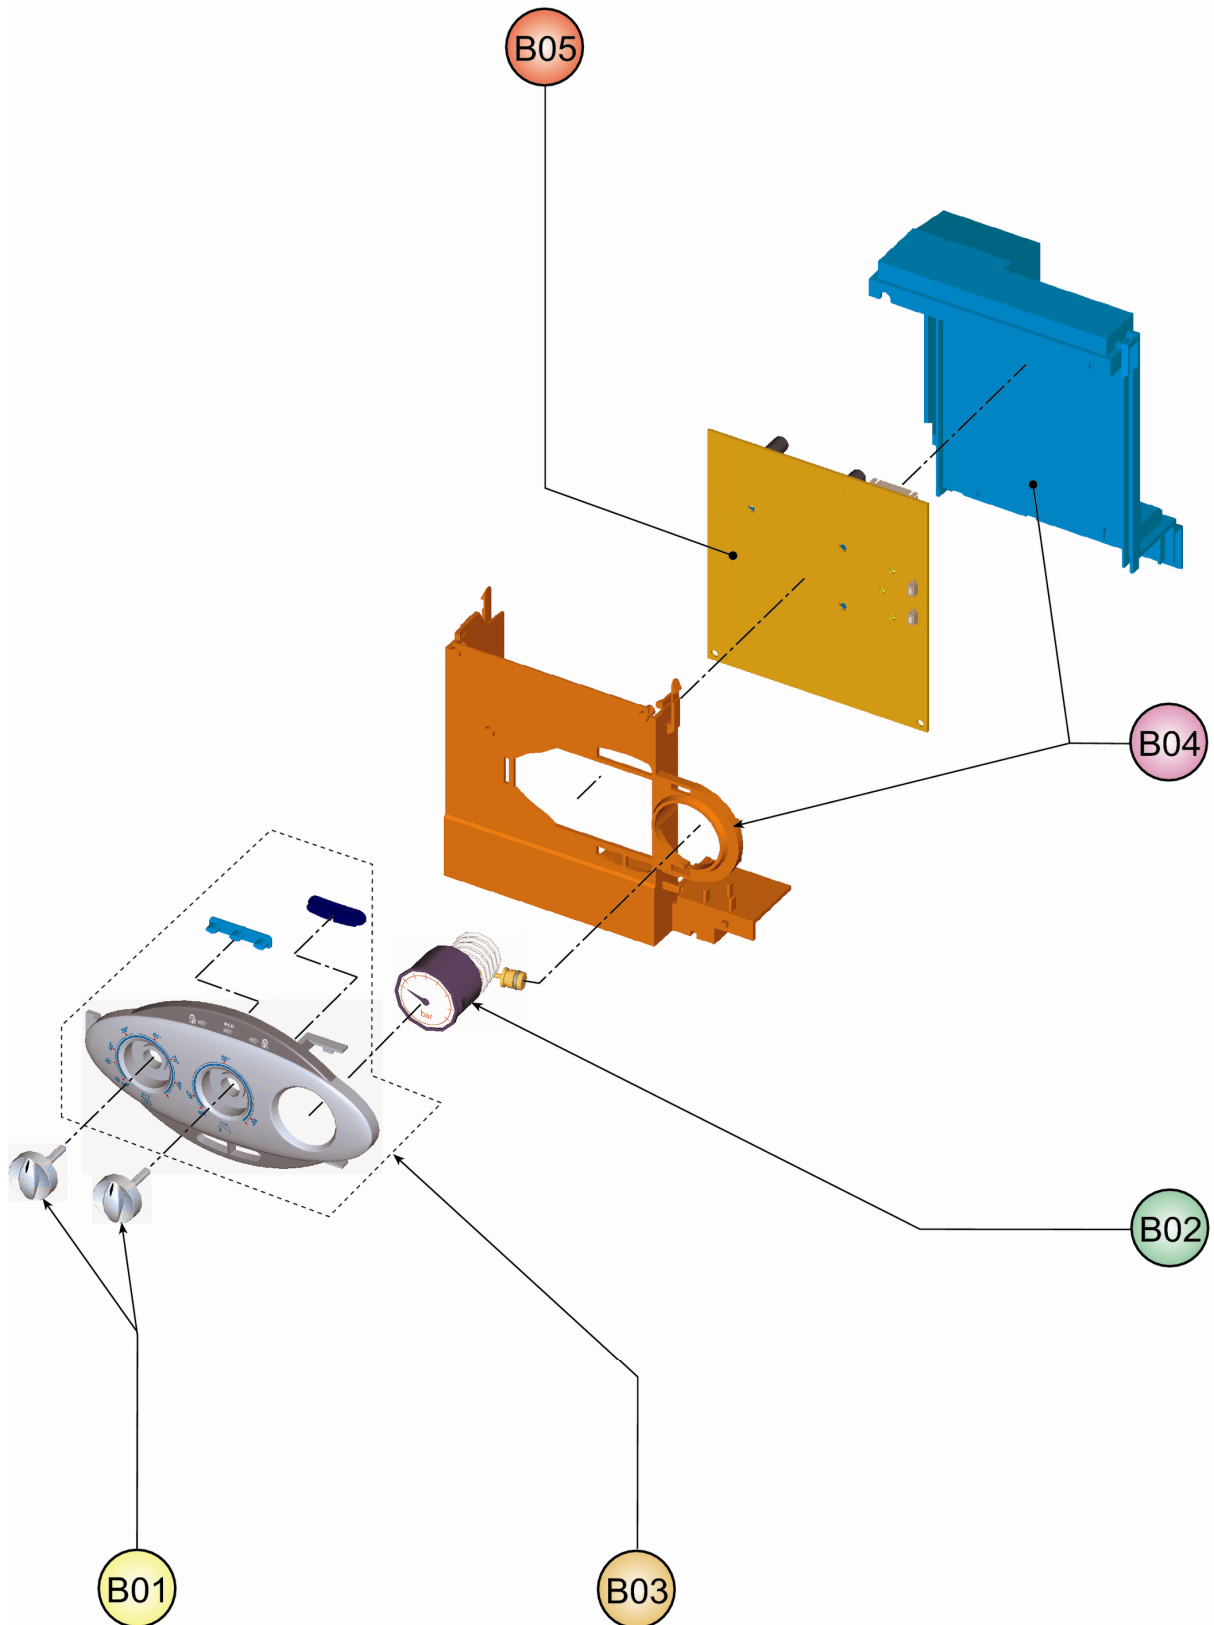

Fer**Lista Pezzi / Spare Parts / Ersatzteile
List Onderdelen / Liste Pieces Detaches / Lista Piezas De Repuesto****FEReas C24**

CODICE	EDIZIONE	MERCATO
30K0302002	01/01/2008	A1

FEReasy C24

FEReasy C24

FEReasy C24

FEReasy C24

FEReasy C24

LISTA PEZZI

POS.	CODICE	DESC.	QT.
A01	39820670	KIT MANTELLO "FER"(31120130)	1.000
B01	39820680	KIT 2 MANOPOLE (35012330)	1.000
B02	39820080	KIT IDROMETRO (36402190)	1.000
B03	39820690	KIT MASCHERINA "FER"(35012320)	1.000
B04	39820700	KIT SCATOLA EL. (35012590)	1.000
B05	39820710	KIT SCHEDE EL. (36508060)	1.000
C01	39820060	KIT SCAMB.BITERM. (37404301)	1.000
C02	39819550	KIT SONDA TEMP. (36200730)	1.000
C03	39810230	KIT SONDA TEMP.SAN. (36200640)	1.000
C04	39818260	KIT PRESSOST.H2O (39404710)	1.000
C05	39813010	KIT 5 REG.PORT.10Lt.(36902080)	1.000
C06	39818550	KIT FLUSSOST.ELTEK (36400710)	1.000
C07	39819560	KIT RUBIN.CARICO (36902140)	1.000
C08	39813230	KIT 5 FILTRI FLUSS. (39402940)	1.000
C09	39818230	KIT 5 VALV.N/R (39404740)	1.000
C10	39818450	KIT POMPA AO/FX3FPL (36600100)	1.000
C11	39818220	KIT V.ARIA (39404380-39404730)	1.000
C12	39818270	KIT VALV.SIC. (39404720)	1.000
C13	39827800	KIT VASO ESP.7Lt. (36800800)	1.000
D01	39819610	KIT ISOL.CAM.COMB.Sr.ABC4-ABF4	1.000
D02	39819430	KIT Elettrodo ACC. (36702890)	1.000
D03	39819630	KIT BRUC.11R.m. (37608911)	1.000
D04	39819620	KIT VALV.GAS (36800610)	1.000
D05	39819590	KIT 11 UG.1,35 m. (34009821)	1.000
D06	39819600	KIT 11 UG.0,79 gpl (34013300)	1.000
D07	39820770	KIT TST.FUMI COMPL. (38322250)	1.000
D08	39809960	KIT 10 DIAFR.5,0X12 (34012790)	1.000