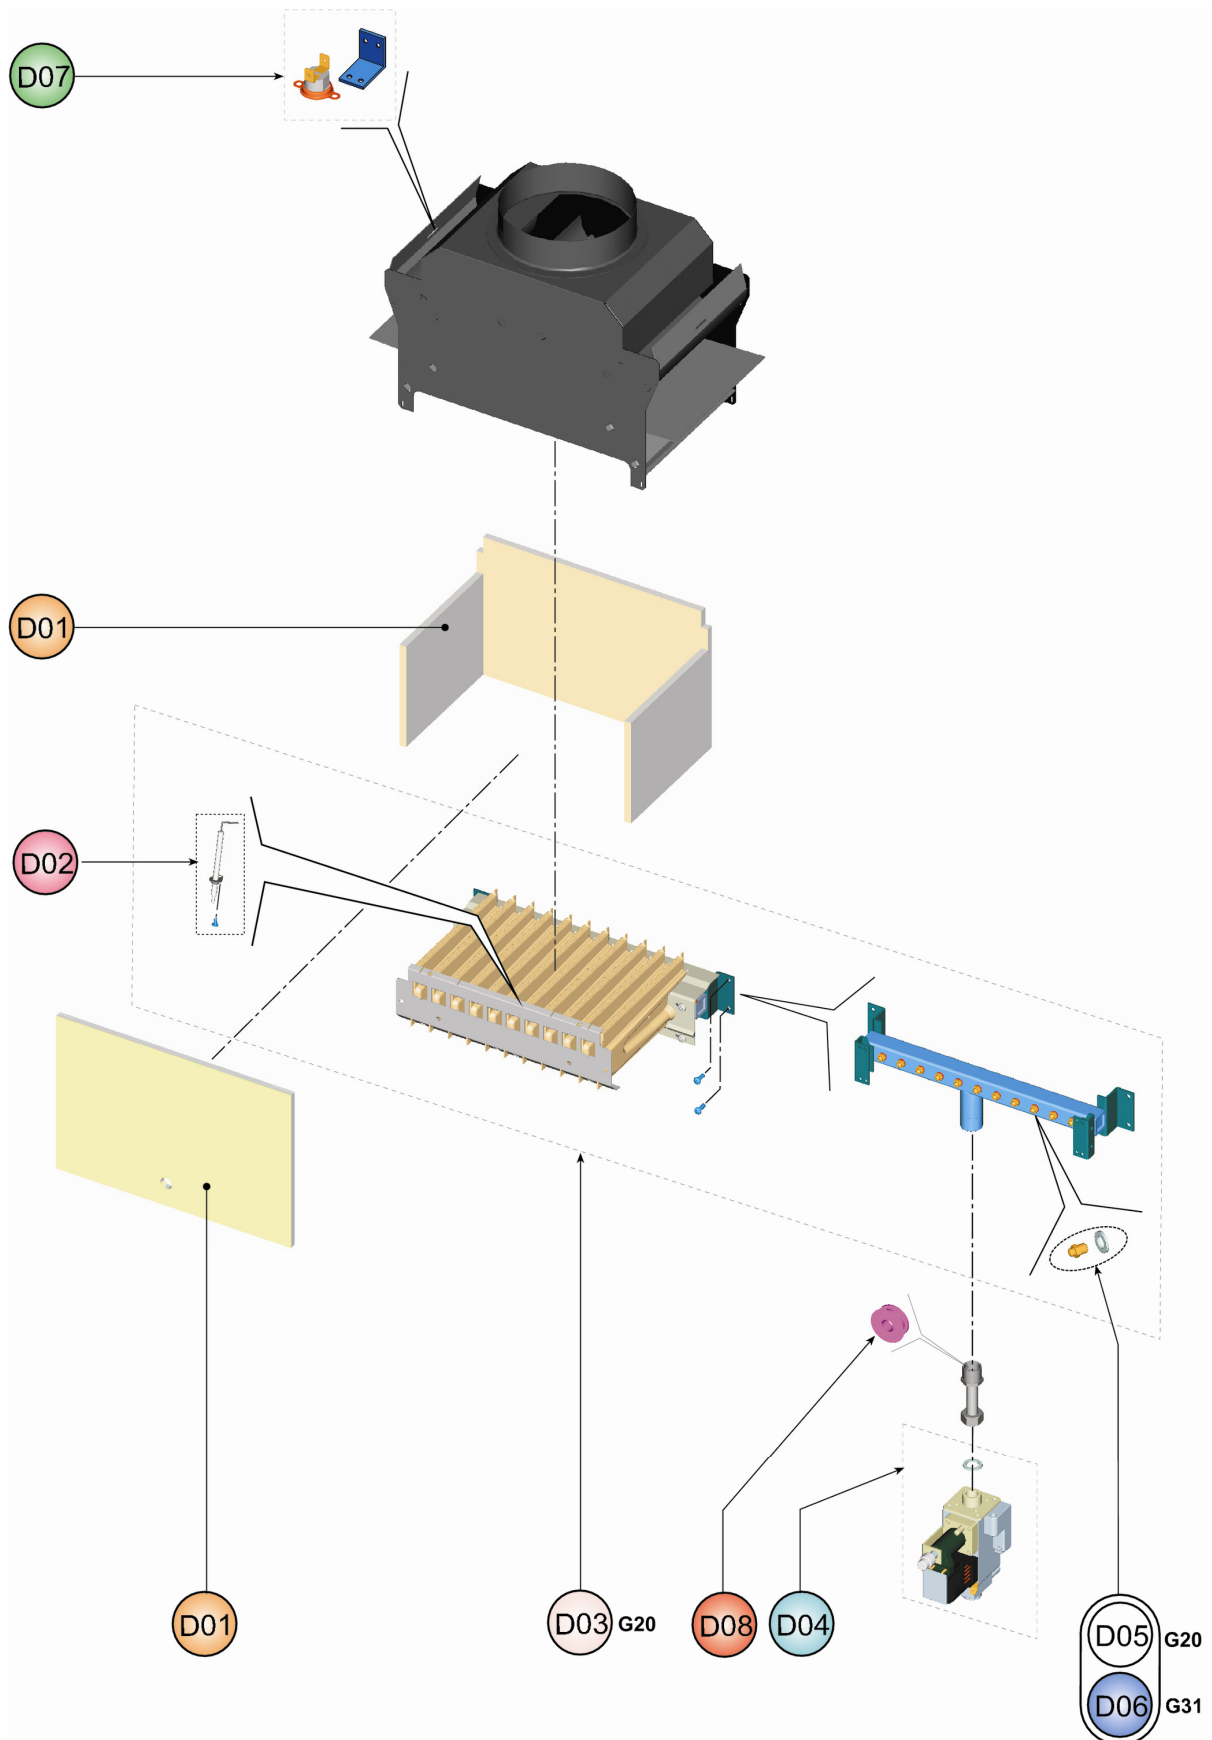

Fer**Lista Pezzi / Spare Parts / Ersatzteile
List Onderdelen / Liste Pieces Detaches / Lista Piezas De Repuesto****FEReas C24**

CODICE	EDIZIONE	MERCATO
30K0302002	01/01/2008	A1

FEReasy C24

FEReasy C24

FEReasy C24

FEReasy C24

FEReasy C24

LISTA PEZZI

POS.	CODICE	DESC.	QT.
A01	39820670	KIT MANTELLO "FER"(31120130)	1.000
B01	39820680	KIT 2 MANOPOLE (35012330)	1.000
B02	39820080	KIT IDROMETRO (36402190)	1.000
B03	39820690	KIT MASCHERINA "FER"(35012320)	1.000
B04	39820700	KIT SCATOLA EL. (35012590)	1.000
B05	39820710	KIT SCHEDE EL. (36508060)	1.000
C01	39820060	KIT SCAMB.BITERM. (37404301)	1.000
C02	39819550	KIT SONDA TEMP. (36200730)	1.000
C03	39810230	KIT SONDA TEMP.SAN. (36200640)	1.000
C04	39818260	KIT PRESSOST.H2O (39404710)	1.000
C05	39813010	KIT 5 REG.PORT.10Lt.(36902080)	1.000
C06	39818550	KIT FLUSSOST.ELTEK (36400710)	1.000
C07	39819560	KIT RUBIN.CARICO (36902140)	1.000
C08	39813230	KIT 5 FILTRI FLUSS. (39402940)	1.000
C09	39818230	KIT 5 VALV.N/R (39404740)	1.000
C10	39818450	KIT POMPA AO/FX3FPL (36600100)	1.000
C11	39818220	KIT V.ARIA (39404380-39404730)	1.000
C12	39818270	KIT VALV.SIC. (39404720)	1.000
C13	39827800	KIT VASO ESP.7Lt. (36800800)	1.000
D01	39819610	KIT ISOL.CAM.COMB.Sr.ABC4-ABF4	1.000
D02	39819430	KIT Elettrodo ACC. (36702890)	1.000
D03	39819630	KIT BRUC.11R.m. (37608911)	1.000
D04	39819620	KIT VALV.GAS (36800610)	1.000
D05	39819590	KIT 11 UG.1,35 m. (34009821)	1.000
D06	39819600	KIT 11 UG.0,79 gpl (34013300)	1.000
D07	39820770	KIT TST.FUMI COMPL. (38322250)	1.000
D08	39809960	KIT 10 DIAFR.5,0X12 (34012790)	1.000