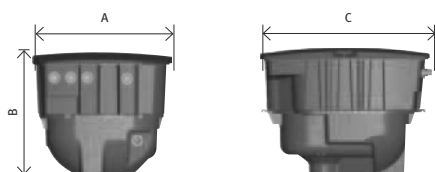

ПОГРУЖНАЯ СЕРИЯ Tekbox NT