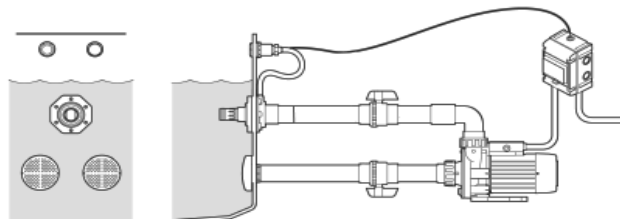

Насосы рекомендуемые для систем противотока: WIPER 3 200, WIPER 3 200M, WIPER 3 300, WIPER 3 300M, SILEN 2 200, SILEN 2 200M, SILEN 2 300, NADORSELF 200, NADORSELF 200M, NADORSELF 300, NADORSELF 300M, NADORSELF 400