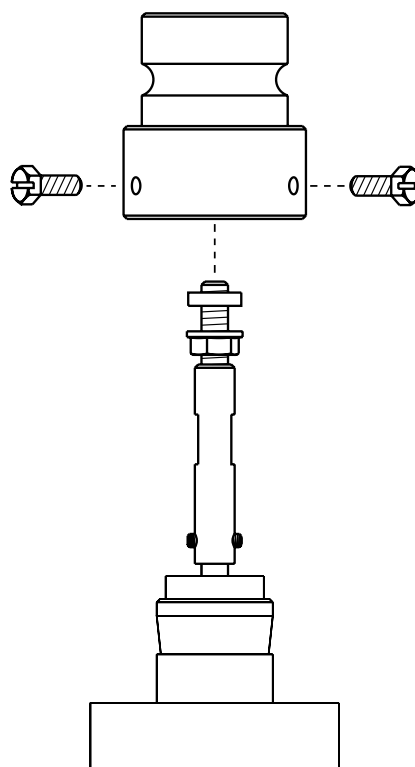

**ESBE Adapter Series ALA**

**Adapter Art. No 2600 04 00**  
**for DANFOSS valves:**  
**VF3 / VFS2 / VRB3 / VRG3,**  
**max. DN 50**

Art.Nr. 9814 02 04 Ritn.Nr. 3624 utg. B

1)

2)

Fits valves with stem neck dimensions: