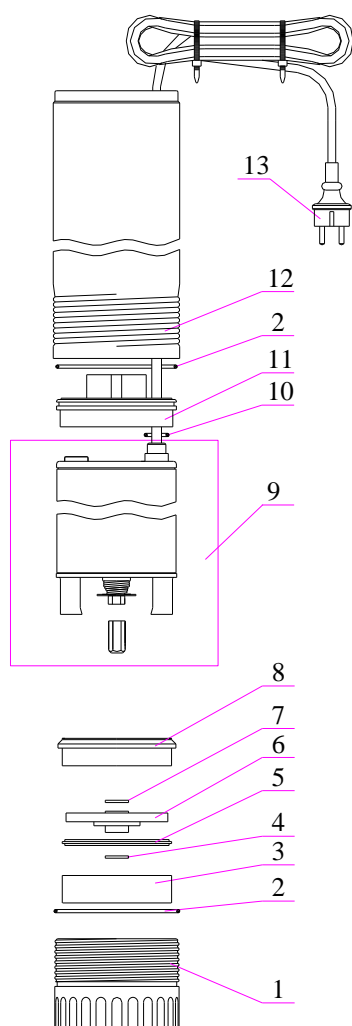

ВОДОМЕТ 60/32

№ поз.	Наименование товаров	Код	Кол-во
1	Крышка передняя	ТУ323	1
2	Кольцо 075-080-30 ГОСТ 9833-73	М212	2
3	Направляющий аппарат	ТК071	4
4	Шайба антифрикционная 1,85 мм	М833	5
5	Крышка насосной ступени	К077	5
6	Колесо насосное $\varnothing 76$	М772	5
7	Шайба антифрикционная 1,3 мм	ШАА1-3	4
8	Направляющий аппарат с буртиком	НАБ	1
9	Электродвигатель в сборе Н=40, L=214	М314	1
10	Кольцо 014-018-25 ГОСТ 9833-73	М215	1
11	Крышка задняя - 8	М776	1
12	Корпус насоса L=367, нержавеющей	КРПН367	1
13	Электрокабель 3x0,5 с вилкой (10,3 м)	М427	1