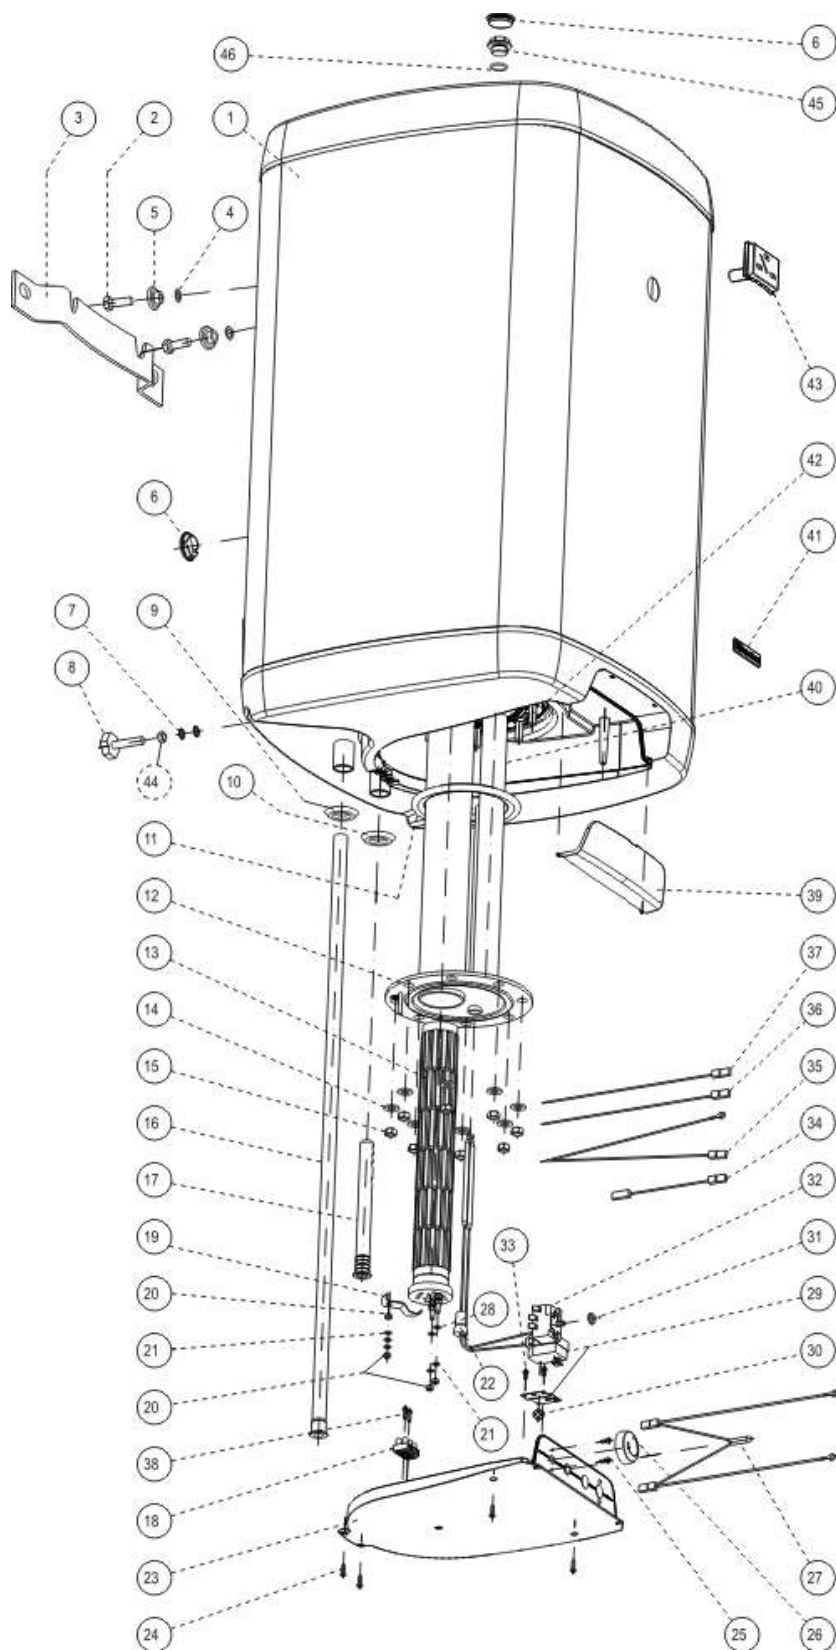

OKHE 80 - 160

ROZPAD – DISINTEGRATION - DIE ZERSETZUNG- ВЗРЫВНАЯ СХЕМА

OKNE 80 - 160

POZICE POSITION ПОЗИЦИЯ	KUSY PIECES ШТУКИ	ČÍSLO DÍLU PART No TEILNUMMER НОМЕР ДЕТАЛИ	NÁZEV DÍLU	PART NAME	TEILBEZEICHNUNG	НАИМЕНОВАНИЕ ДЕТАЛИ
1	1	110510801	Ohříváč vody OKCE 50	Water heater OKCE 50	Warmwasserspeicher OKCE 50	Водонагреватель OKCE 50
		110110801	Ohříváč vody OKCE 80	Water heater OKCE 80	Warmwasserspeicher OKCE 80	Водонагреватель OKCE 80
		110810801	Ohříváč vody OKCE 100	Water heater OKCE 100	Warmwasserspeicher OKCE 100	Водонагреватель OKCE 100
		110310801	Ohříváč vody OKCE 125	Water heater OKCE 125	Warmwasserspeicher OKCE 125	Водонагреватель OKCE 125
2	2		Šroub M12x30	Screw M12x30	Schraube M12x30	Болт M12x30
3	1	102000700	Závěs nízký 450x25 horní bez závitů	Hinge, low 450x25 upper, no thread	Niedere Aufhängung 450x25 obere ohne Gewinde	Подвесной элемент низкий 450x25 верхний без резьбы
4	1		Podložka vějířovitá ø13	Washer, fan type ø 13	Fächerscheibe ø13	Шайба веерообразная ø 13
5	2		Podložka rovná ø13	Washer, straight ø 13	Gerade Scheibe ø13	Шайба плоская ø 13
6	1		Krytka plastová vypěnění ø32 bílá	Cap, plastic, foam-filled ø32 white	Kunststoffkappe, Aufschäumen ø32 weiß	Крышка пластиковая запенения ø32 белая
7	2		Podložka vějířovitá ø8,4	Washer, fan type ø 8.4	Fächerscheibe ø8,4	Шайба веерообразная ø8,4
8	1		Šroub mosazný M8x16	Screw, brass M8x16	Messingschraube M8x16	Болт латунный M8x16
9	1		Kroužek těsnící 3/4" červený	Ring, packing 3/4" red	Dichtungsring 3/4" rot	Кольцо уплотнительное 3/4" красное
10	1		Kroužek těsnící 3/4" modrý	Ring, packing 3/4" blue	Dichtungsring 3/4" blau	Кольцо уплотнительное 3/4" синее
11	1	6273113	Kroužek těsnící ø140mm s límcem	Ring, packing ø140mm with collar	Dichtungsring ø140mm mit Kragen	Кольцо уплотнительное ø140mm с отворотом
12	1	2000250	Víko přírubby ND 400mm 2 jímky	Flange lid SP 400mm 2 wells	Flanschdeckel ND 400mm 2 Tauchhülsen	Крышка фланца запчасть 400 мм 2 гильзы
13	1	3342000ND	Topné těleso 2000W/0,7 – 48x6čl.	Heating element 2000W/0,7 – 48x6cl.	Heizkörper 2000W/0,7 – 48x6Gl.	Нагревательный элемент 2000Вт/0,7 – 48x6эл.
14	8		Podložka rovná ø 10,5	Washer, straight ø 10.5	Gerade Scheibe ø10,5	Шайба плоская ø 10,5
15	8		Matice šestihřanná M10	Nut hexagonal M10	Sechskantmutter M10	Гайка шестигранная M10
16	1	6321900	Trubka plastová PEX-50l ø18x2x525	Tube, plastic PEX-50l ø18x2x525	Kunststoffrohr PEX-50l ø18x2x525	Трубка пластиковая PEX-50l ø18x2x525
		6321901	Trubka plastová PEX-80l ø18x2x715	Tube, plastic PEX-80l ø18x2x715	Kunststoffrohr PEX-80l ø18x2x715	Трубка пластиковая PEX-80l ø18x2x715
		6321902	Trubka plastová PEX-100l ø18x2x845	Tube, plastic PEX-100l ø18x2x845	Kunststoffrohr PEX-100l ø18x2x845	Трубка пластиковая PEX-100l ø18x2x845
		6321903	Trubka plastová PEX-125l ø18x2x1010	Tube, plastic PEX-125l ø18x2x1010	Kunststoffrohr PEX-125l ø18x2x1010	Трубка пластиковая PEX-125l ø18x2x1010
17	1	6321895	Napouštěcí vložka polyamid	Filling insert, polyamide	Einlasseinsatz Polyamid	Впускная вставка полиамидная
18	1		Svorkovnice ELK 2EF2	Terminal board ELK 2EF2	Klemmleiste ELK 2EF2	Клеммник ELK 2EF2
19	1		Úchytky topného tělesa	Heating element fixture	Heizkörperträger	Крепление нагревательного элемента
20	4		Matice šestihřanná M5	Nut hexagonal M5	Sechskantmutter M5	Гайка шестигранная M5
21	6		Podložka vějířovitá ø5,3	Washer, fan type ø 5.3	Fächerscheibe ø5,3	Шайба веерообразная ø5,3
22	1		Zátka kónická pryžová	Plug, conical, rubber	Konischer Gummistopfen	Заглушка коническая резиновая
23	1	6321870	Víko panelu	Panel lid	Paneeldeckel	Крышка панели
24	5		Šroub do plechu 3,9x13	Sheet metal screw 3.9x13	Blechschrabe 3,9x13	Винт для жести 3,9x13
25	1		Šroub pozink. M4x6	Screw, zinc plated M4x6	Verzinkte Schraube M4x6	Винт оцинкованный M4x6
26	2	6321886	Knoflík termostatu	Thermostat knob	Thermostatknopf	Кнопка термостата
27	1	Pos. 50	Signální doutnavka	Signal glow lamp	Signalglimmlampe	Сигнальная лампочка тлеющего разряда
28	1		Podložka rovná ø 5,3	Washer, straight ø 5.3	Gerade Scheibe ø5,3	Шайба плоская ø 5,3
29	4	6541907	Tepelná pojistka	Thermal fuse	Wärmesicherung	Тепловой предохранитель
30	1		Šroub pozink. M4x6	Screw, zinc plated M4x6	Verzinkte Schraube M4x6	Винт оцинкованный M4x6
31	1		Těsnění hřídelky termostatu	Thermostat shaft seal	Thermostatwellendichtung	Уплотнение валика термостата
32	1	6405616	Termostat EIKA v01	Thermostat EIKA v01	Thermostat EIKA v01	Термостат EIKA v01
33	2		Šroub do plechu 3,9x9,5	Sheet metal screw 3.9x9.5	Blechschrabe 3,9x9,5	Винт для жести 3,9x9,5
34	1	Pos. 50	Vodič černý č.5 L 145	Conductor, black No 5 L 145	Leiter schwarz Nr.5 L 145	Провод черный №5 L 145
35	1		Vodič 2x zelenožlutý L 280, L 330	Conductor 2x, green-yellow L 280, L 330	Leiter 2x grün/gelb L 280, L 330	Провод 2x зелено-желтый L 280, L 330
36	1		Vodič černý č. 23 L 380	Conductor, black No 23 L 380	Leiter schwarz Nr. 23 L 380	Провод черный №23 L 380
37	1		Vodič modrý č.24 L 380	Conductor, blue No 24 L 380	Leiter blau Nr. 24 L 380	Провод синий №24 L 380
38	2		Šroub do plechu 3,9x16	Sheet metal screw 3.9x16	Blechschrabe 3,9x16	Винт для жести 3,9x16
39	1	6321887	Dvířka panelu	Panel door	Paneeltür	Дверцы панели
40	1	6199202	Anoda ø 33x200/M8 (OKCE 50,80,100 l)	Anode ø 33x200/M8 (OKCE 50,80,100 l)	Anode ø 33x200/M8 (OKCE 50,80,100 l)	Анод ø 33x200/M8 (OKCE 50,80,100 л)
		6199201	Anoda ø 26x465/M8 (OKCE 125 l)	Anode ø 26x465/M8 (OKCE 125 l)	Anode ø 26x465/M8 (OKCE 125 l)	Анод ø 26x465/M8 (OKCE 125 л)
41	1		Štítek DZD	DZD plate	Schild DZD	Щиток DZD
42	6		Šroub M10x25 vratový	Bolt M10x25, coach	Torbandschraube M10x25	Болт M10x25 воротный
	2		Šroub M10x30 vratový	Bolt M10x30, coach	Torbandschraube M10x30	Болт M10x30 воротный
43	1	6388304	Teploměr dotykový BT-218 C7	Thermometer, touch BT-218 C7	Berührungsthermometer BT-218 C7	Термометр контактный BT-218 C7
45	1	6309223	Zátka G1/2"	Plug G1/2"	Stopfen G1/2"	Заглушка G1/2"
46	1		Kroužek těsnící	Packing ring	Dichtungsring	Кольцо уплотнительное
	1	3321019ND	Kryt elektro kompletní	Electro guard, complete	Abdeckung der Elektroinstallation kompl.	Кожух электро комплектный
50	1	5341001	Sada vodičů	Set of conductors	Leitungssatz	Комплект проводов