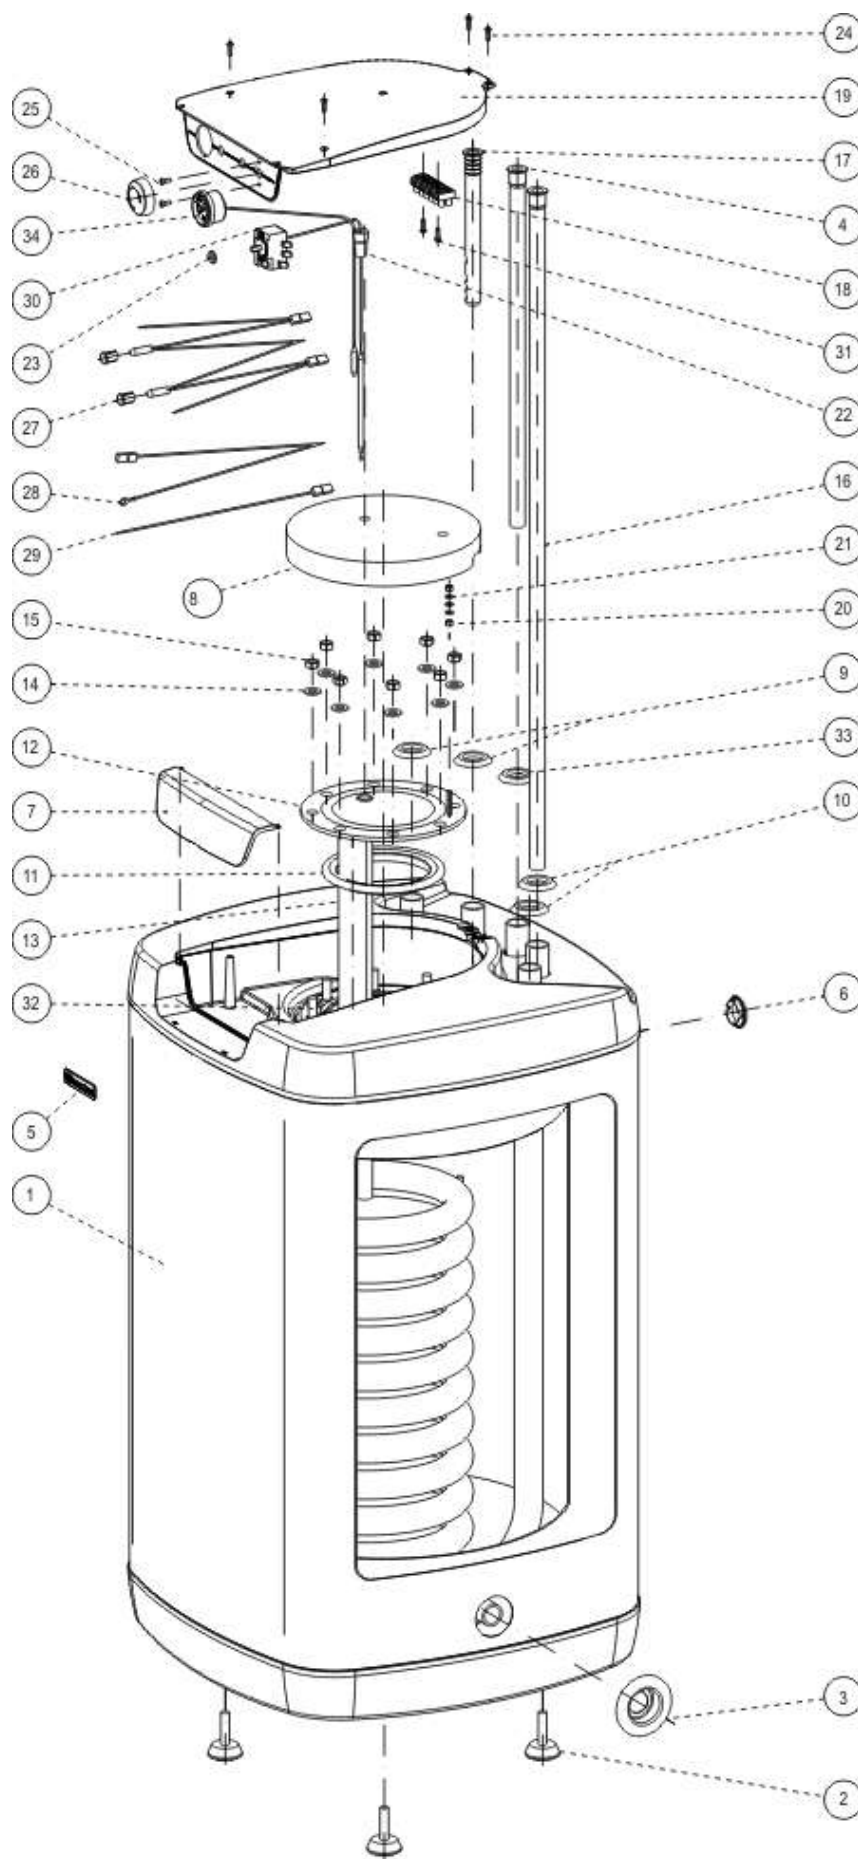

**OKH 100 – 125 NTR/HV**

ROZPAD – DISINTEGRATION - DIE ZERSETZUNG- ВЗРЫВНАЯ СХЕМА

**OKH 100 – 125 NTR/HV**

POZICE POSITION POSITION ПОЗИЦИЯ	KUSY PIECES STÜCK ШТУКИ	ČÍSLO DÍLU PART No TEILNUMMER НОМЕР ДЕТАЛИ	NÁZEV DÍLU	PART NAME	TEILBEZEICHNUNG	НАИМЕНОВАНИЕ ДЕТАЛИ
1	1	140870601	Ohřivač vody OKH 100 NTR/HV	OKH 100 NTR/HV Water Heater	Wassererwärmer OKH 100 NTR/HV	Водонагреватель OKS 100 NTR/HV
		140370601	Ohřivač vody OKH 125 NTR/HV	OKH 125 NTR/HV Water Heater	Wassererwärmer OKH 125 NTR/HV	Водонагреватель OKS 125 NTR/HV
2	3		Šroub rektifikační M10x30	M10x30 rectifying screw	Nachstellschraube M10x30	Болт ректификационный M10x30
3	1		Víčko PP ø25	PP ø25 cap	Deckel PP ø25	Крышка ПП ø25
4	1	6321907	Trubka plastová PEX-50l ø18x2x444	PEX-50l ø18x2x444 plastic pipe	Kunststoffrohr PEX-50l ø18x2x444	Трубка пластиковая PEX-50 л ø18x2x444
5	1		Štítek DZD	DZD label	DZD-Schild	Щиток DZD
6	1		Krytka plastová vypěnění ø32	Foam plastic cover ø32	Kunststoffabdeckung Ausschaumung ø32	Крышка пластиковая пеноматериал ø32
7	1	6321871	Dvířka panelu	Panel door	Peneeltür	Дверцы панели
8	1		Zátka izolační polystyrenová	Styrofoam insulation plug	Isolierstopfen Polystyrol	Заглушка изоляционная полистирольная
9	2		Kroužek těsnící 3/4" červený	3/4" red sealing ring	Dichtungsring 3/4" rot	Кольцо уплотнительное 3/4" красное
10	2		Kroužek těsnící 3/4" modrý	3/4" blue sealing ring	Dichtungsring 3/4" blau	Кольцо уплотнительное 3/4" синее
11	1	6273113	Kroužek těsnící ø140mm s límcem	ø140mm sealing ring with collar	Dichtungsring ø140mm mit Dichtsitz	Кольцо уплотнительное ø140 мм с отверстием
12	1	2000255	Víko příruby ND 500mm 1 jímka	Flange cover ND 400 mm 1 sump	Flanschdeckel ND 500mm 1 Tauchhülse	Крышка фланца ø/ч 500 мм 1 гильза
13	1	6199203	Anoda ø 33x370/M8	Anode ø33x370/M8	Anode ø33x370/M8	Анод ø 33x370 /M8
14	8		Podložka rovná ø 10,5	Flat washer ø 10.5	Unterlegscheibe glatt 10,5	Шайба плоская ø10,5
15	8		Matice šestihranná M10	M10 Hex nut	Schraubenmutter sechskantig M10	Гайка шестигранная M10
16	1	6321901	Trubka plastová PEX - ø18x2x715	PEX- ø18x2x715 plastic pipe	Kunststoffrohr PEX - ø18x2x715	Трубка пластиковая PEX – ø18x2x715
	1	6321902	Trubka plastová PEX - ø18x2x845	PEX- ø18x2x845 plastic pipe	Kunststoffrohr PEX - ø18x2x845	Трубка пластиковая PEX – ø18x2x845
17	1	6321895	Napouštěcí vložka polyamid	Polyamide filler insert	Napouštěcí vložka polyamid	Водозаборная вставка полиамид
18	1		Svorkovnice ERDE 6 polová	ERDE 6-pin terminal	Klemmleiste ERDE 6polig	Клеммник ERDE 6-полюсный
19	1	5321850	Víko panelu	Panel cover	Paneeldeckel	Крышка панели
20	2		Matice šestihranná M5	M5 Hex nut	Matice šestihranná M5	Гайка шестигранная M5
21	3		Podložka vějířovitá ø5,3	Fan-shaped washer ø5.3	Fächerunterlegscheibe ø5,3	Шайба веерообразная ø5,3
22	1		Zátka kónická pryžová	Cone-shaped rubber stopper	Gummistopfen konisch	Пробка коническая резиновая
23	1		Těsnění hřídelky termostatu	Thermostat shaft seal	Dichtung der Thermostatwelle	Уплотнение валика термостата
24	4		Šroub do plechu 3,9x13	Sheet screw 3.9x13	Blechschrabe 3,9x13	Винт для листового металла 3,9x13
25	2		Šroub pozink. M4x6	Galvanized screw M4x6	Schraube verzinkt M4x6	Винт оцинков. M4x6
26	1	6321886	Knoflík termostatu	Thermostat knob	Thermostatknopf	Кнопка термостата
27	1		Signální doutnavka	Signal lamp	Signalglimmlampe	Сигнальная лампа тлеющего разряда
28	1		Vodič 2x zelenožlutý L 280, L 330	L 280, L 330 2x Green-yellow wires	Leiter 2x grün-gelb L 280, L 330	Провод 2x зелено-желтый L 280, L 330
29	1		Vodič černý L 380	Black L 380 wire	Leiter schwarz L 380	Провод черный L 380
30	1	6405617	Termostat EIKA v02	EIKA v02 Thermostat	Thermostat EIKA v02	Термостат EIKA v02
31	2		Šroub do plechu 3,9x16	Sheet screw 3.9x16	Blechschrabe 3,9x16	Винт для листового металла 3,9x16
32	6		Šroub M10x25 vratový	M10x25 gate screw	Torbandschraube M10x25	Болт M10x25 воротный
	2		Šroub M10x30 vratový	M10x30 gate screw	Torbandschraube M10x30	Болт M10x30 воротный
33	1		Kroužek těsnící 3/4" černý	3/4" black sealing ring	Dichtungsring 3/4" schwarz	Кольцо уплотнительное 3/4" черное
34	1	6388308	teploměr kapilárový	capillary thermometer	Kapillarthermometer	термометр капиллярный
		6422509	Veníl pojistný TE-2848 3/4"	TE-2848 3/4" Relief valve	Sicherheitsventil TE-2848 3/4"	Клапан предохранительный TE-2848 3/4"