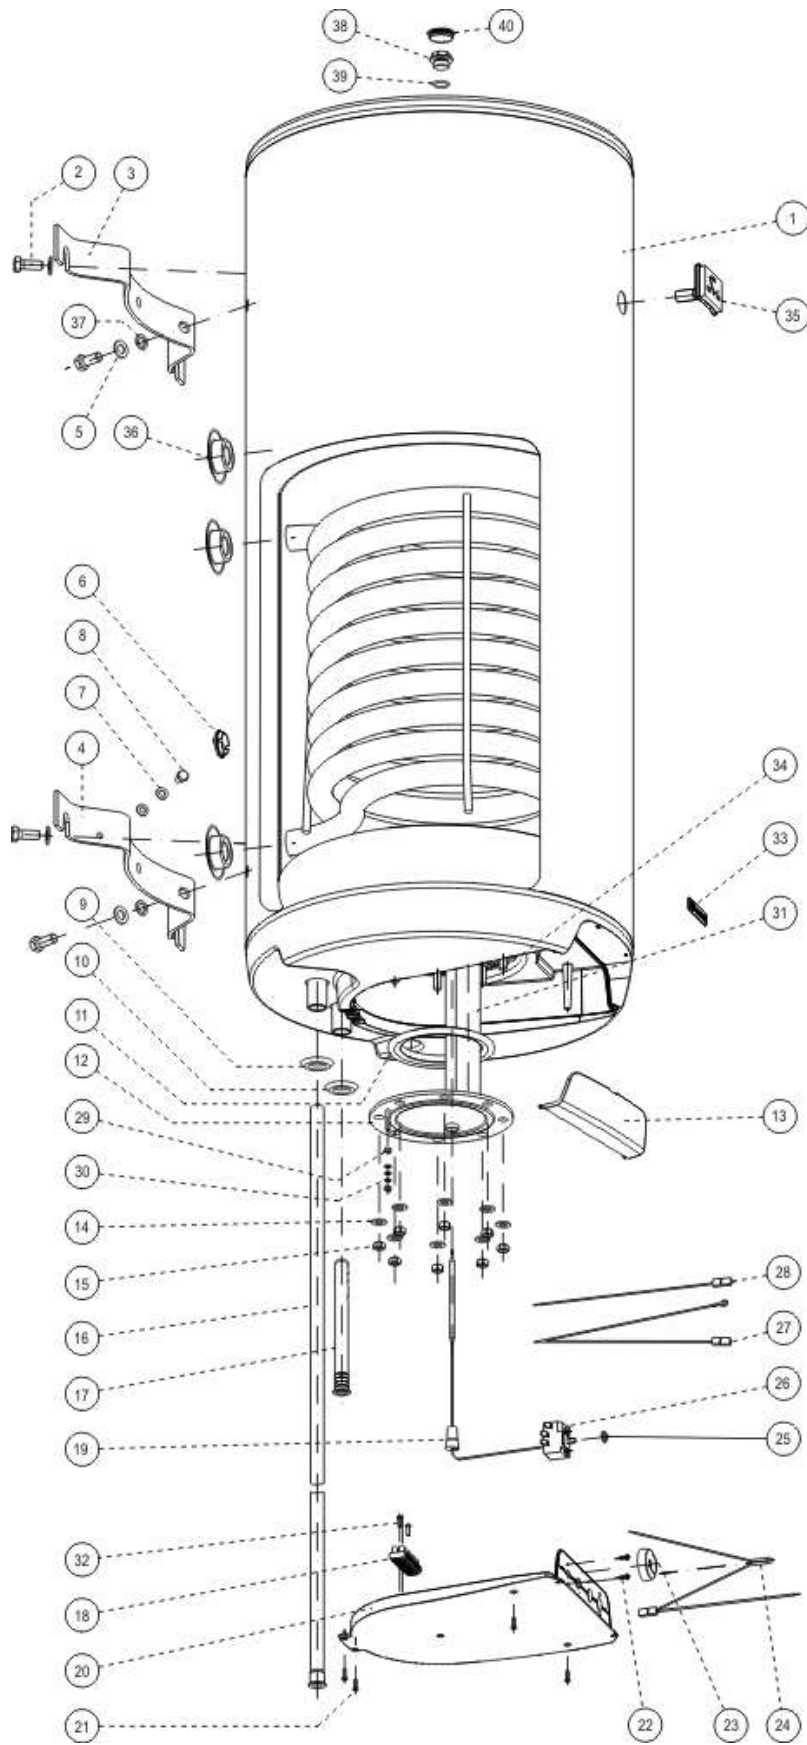

# OKC 160 - 200 NTR/Z

ROZPAD – DISINTEGRATION - DIE ZERSETZUNG- ВЗРЫВНАЯ СХЕМА

**OKC 160 - 200 NTR/Z**

POZICE POSITION ПОЗИЦИЯ	KUSY PIECES ШТУКИ	ČÍSLO DÍLU PART No TEILNUMMER НОМЕР ДЕТАЛИ	NÁZEV DÍLU	PART NAME	TEILBEZEICHNUNG	НАИМЕНОВАНИЕ ДЕТАЛИ
1	1	110650801	Ohřivač vody OKC 160 NTR/Z	OKC 160 NTR/Z Water Heater	Wassererwärmer OKC 160 NTR/Z	Водонагреватель OKC 160 NTR/Z
		110750801	Ohřivač vody OKC 200/1m2	OKC 200/1m2 Water Heater	Wassererwärmer OKC 200/1m2	Водонагреватель OKC 200/1m2
2			Šroub M12x30	M12x30 screw	Schraube M12x30	Болт M12x30
3			Závěs vysoký 450x70	Suspension high 450x70	Aufhängung hoch 450x70	Подвес высокий 450x70
4	1	102000702	Závěs vysoký 450x70 ( + závit M8)	Suspension high 450x70 ( + M8 thread)	Aufhängung hoch 450x70 ( + Gewinde M8)	Подвес высокий 450x70 ( + резьба M8)
5	2		Podložka vějířovitá #13	Fan-shaped washer #13	Fächerunterlegscheibe #13	Шайба веерообразная #13
6	1		Krytka plastová vypěnění #32	Foam plastic cover #32	Kunststoffabdeckung Ausschäumung #32	Крышка пластиковая пеноматериал #32
7	4		Podložka vějířovitá pr.8,4	Fan-shaped washer pr.8.4	Fächerunterlegscheibe pr.8,4	Шайба веерообразная diam. 8,4
8	2		Šroub M8x16	M8x16 screw	Schraube M8x16	Болт M8x16
9	1		Kroužek těsnící 3/4" červený	3/4" red sealing ring	Kroužek těsnící 3/4" červený	Кольцо уплотнительное 3/4" красное
10	1		Kroužek těsnící 3/4" modrý	3/4" blue sealing ring	Dichtungsring 3/4" blau	Кольцо уплотнительное 3/4" синее
11	1	6273113	Kroužek těsnící #140mm s límcem	#140mm sealing ring with collar	Dichtungsring #140mm mit Dichtsitz	Кольцо уплотнительное #140 мм с отворотом
12	1	2000250	Víko příruby ND 400mm 2 jímky	Flange cover ND 400 mm 2 sumps	Flanschdeckel ND 400mm 2 Tauchhülsen	Крышка фланца 3/ч 400 мм 2 гильзы
13	1	6321887	Dvířka panelu 160 l	160 l Panel door	Paneeltür 160 l	Дверцы панели 160 л
	1	6321871	Dvířka panelu 180-200 l	180-200 l Panel door	Paneeltür 180-200 l	Дверцы панели 180-200 л
14	8		Podložka rovná # 10,5	Flat washer # 10.5	Unterlegscheibe glatt 10,5	Шайба плоская #10,5
15	8		Matice šestihránná M10	M10 Hex nut	Schraubenmutter sechskantig M10	Гайка шестигранная M10
16	1	6321903	Trubka plastová PEX-160 #18x2x1195	Trubka plastová PEX-160 #18x2x1195	Kunststoffrohr PEX-160 #18x2x1195	Крышка пластиковая PEX-160 #18x2x1195
		6321905	Trubka plastová PEX-180l #18x2x1130	PEX-180l #18x2x1130 plastic pipe	Kunststoffrohr PEX-180l #18x2x1130	Трубка пластиковая PEX-180 л #18x2x1130
		6321906	Trubka plastová PEX-200l #18x2x1230	PEX-200l #18x2x1230 plastic pipe	Kunststoffrohr PEX-200l #18x2x1230	Трубка пластиковая PEX-200 л #18x2x1230
17	1	6321895	Napouštěcí vložka polyamid	Polyamide filler insert	Einlasseinsatz Polyamid	Водозаборная вставка полиамид
18	1		Svorkovnice ERDE 6 polová	ERDE 6-pin terminal	Klemmleiste ERDE 6polig	Клеммник ERDE 6-полюсный
19	1		Zátka konická pryžová	Cone-shaped rubber stopper	Gummistopfen konisch	Пробка коническая резиновая
20	1	6321870	Víko panelu	Panel cover	Paneeldeckel	Крышка панели
21	4		Šroub do plechu 3,9x13	Sheet screw 3.9x13	Blechschaube 3,9x13	Винт для листового металла 3,9x13
22	2		Šroub pozink. M4x6	Galvanized screw M4x6	Schraube verzinkt M4x6	Винт оцинков. M4x6
23	1	6321886	Knoflík termostatu	Thermostat knob	Thermostatkopf	Кнопка термостата
24	1		Signální doutnavka	Signal lamp	Signalglimmlampe	Сигнальная лампа тлеющего разряда
25	1		Těsnění hřídelky termostatu	Thermostat shaft seal	Dichtung der Thermostatwelle	Уплотнение валика термостата
26	1	6405616	Termostat EIKA v01	EIKA v01 Thermostat	Thermostat EIKA v01	Термостат EIKA v01
27	2		Vodič 2x zelenožlutý L 280, L 330	L 280, L 330 2x Green-yellow wires	Leiter 2x grün-gelb L 280, L 330	Провод 2x зелено-желтый L 280, L 330
28	1		Vodič černý L 280	Black L 280 wire	Leiter schwarz L 280	Провод черный L 280
29	2		Matice šestihránná M5	M5 Hex nut	Schraubenmutter sechskantig M5	Гайка шестигранная M5
30	3		Podložka vějířovitá #5,3	Fan-shaped washer #5,3	Fächerunterlegscheibe #5,3	Шайба веерообразная #5,3
31	1	6199203	Anoda 33x370 /M8 100-125 l	33x370 /M8 100-125 l Anode	Anode 33x370 /M8 100-125 l	Анод 33x370 /M8 100-125 л
32	2		Šroub do plechu 3,9x16	Sheet screw 3.9x16	Blechschaube 3,9x16	Винт для листового металла 3,9x16
33	1		Štítek DZD	DZD label	DZD-Schild	Щиток DZD
34	6		Šroub M10x25 vratový	M10x25 gate screw	Torbandschraube M10x25	Болт M10x25 воротный
	2		Šroub M10x30 vratový	M10x30 gate screw	Torbandschraube M10x30	Болт M10x30 воротный
35	1	6388304	Teploměr dotykový BT-218 C7	BT-218 C7 touch thermometer	Berührungsthermometer BT-218 C7	Термометр контактный BT-218 C7
36	3		Víčko boční PP #33	PP #33 side cover	Deckel seitlich PP #33	Крышка боковая ПП #33
37	2		Podložka vějířovitá #13	Fan-shaped washer #13	Fächerunterlegscheibe #13	Шайба веерообразная #13
38	1	6309223	Zátka G1/2"	G1/2" plug	Stopfen G1/2"	Пробка G1/2"
39	2		Kroužek těsnící 18x2,5	18x2.5 Packing ring	Dichtungsring 18x2,5	Кольцо уплотнительное 18x2,5
40	1		Krytka plastová # 32 nebo # 51	Plastic cap # 32 or # 51	Kunststoffkappe # 32 oder # 51	Крышка пластиковая #32 или # 51
		6422509	Veníl pojistný TE-2848 3/4"	TE-2848 3/4" Relief valve	Sicherheitsventil TE-2848 3/4"	Клапан предохранительный TE-2848 3/4"