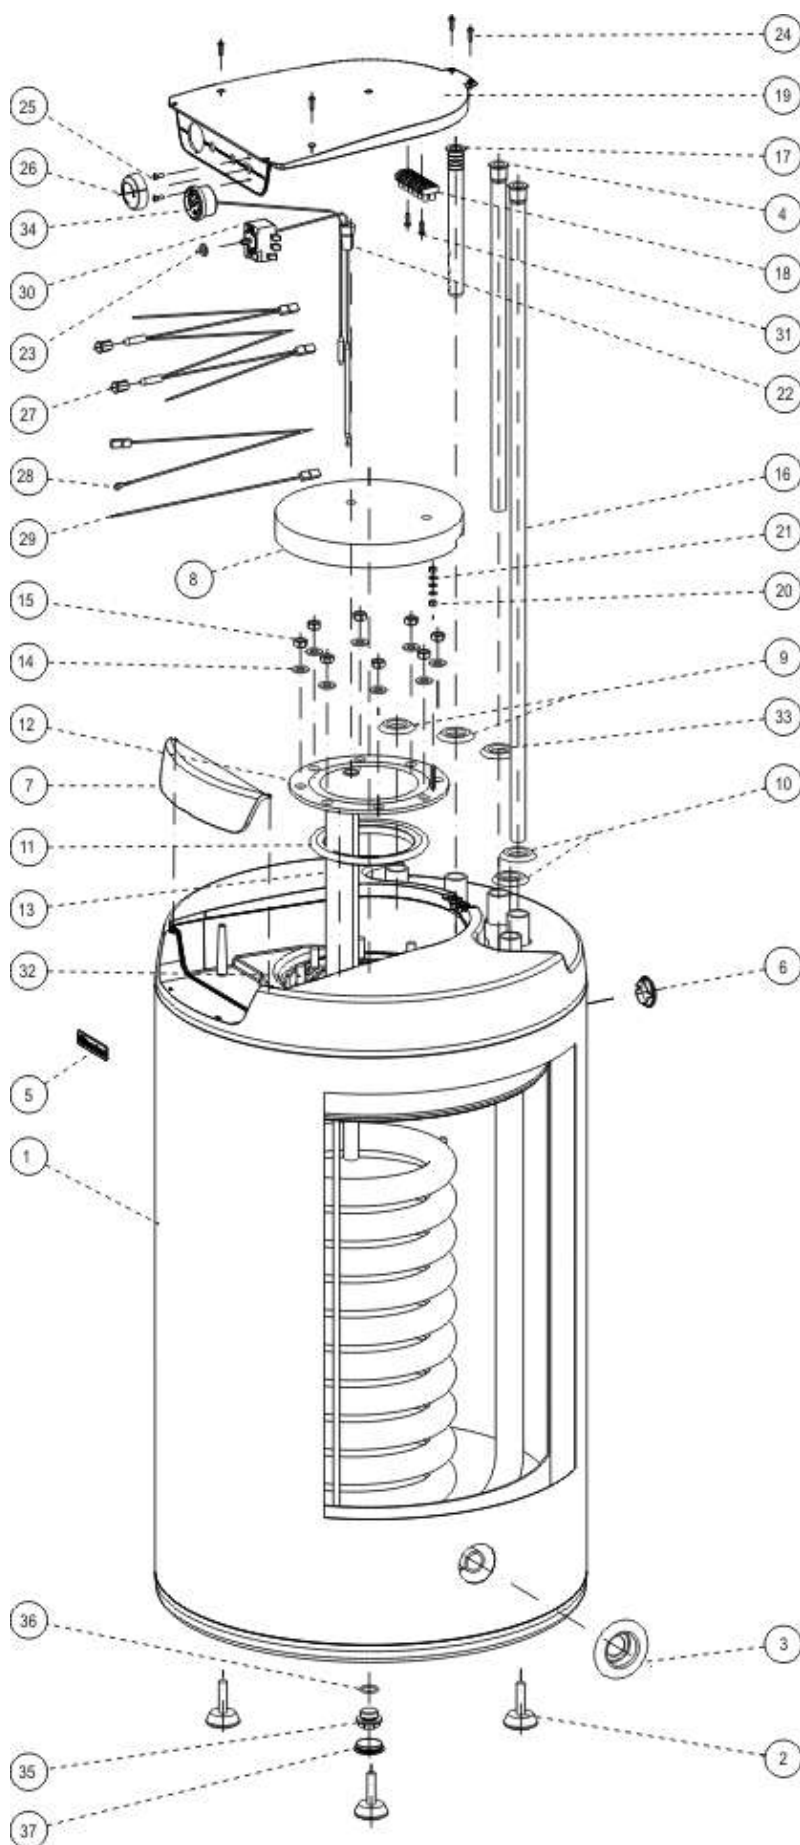

OKS 100 – 160 NTR/HV

ROZPAD – DISINTEGRATION - DIE ZERSETZUNG- ВЗРЫВНАЯ СХЕМА

OKC 100 – 160 NTR/HV

POZICE POSITION POSITION ПОЗИЦИЯ	KUSY PIECES STÜCK ШТУКИ	ČÍSLO DÍLU PART No TEILNUMMER НОМЕР ДЕТАЛИ	NÁZEV DÍLU	PART NAME	TEILBEZEICHNUNG	НАИМЕНОВАНИЕ ДЕТАЛИ
1	1	110870601	Ohřivač vody OKC 100 NTR/HV	OKC 100 NTR/HV Water Heater	Wassererwärmer OKC 100 NTR/HV	Водонагреватель OKC 100 NTR/HV
		110370601	Ohřivač vody OKC 125 NTR/HV	OKC 125 NTR/HV Water Heater	Wassererwärmer OKC 125 NTR/HV	Водонагреватель OKC 125 NTR/HV
		110670601	Ohřivač vody OKC 160 NTR/HV	OKC 160 NTR/HV Water Heater	Wassererwärmer OKC 160 NTR/HV	Водонагреватель OKC 160 NTR/HV
2	3		Šroub rektifikační M10x30	M10x30 rectifying screw	Nachstellschraube M10x30	Болт ректификационный M10x30
3	1		Víčko PP ø25	PP ø25 cap	Deckel PP ø25	Крышка ПП ø25
4	1	6321907	Trubka plastová PEX-50l ø18x2x444	PEX-50l ø18x2x444 plastic pipe	Kunststoffrohr PEX-50l ø18x2x444	Трубка пластиковая PEX-50 л ø18x2x444
5	1		Štítek DZD	DZD label	DZD-Schild	Шиток DZD
6	1		Krytka plastová vypěnění ø32	Foam plastic cover ø32	Kunststoffabdeckung Ausschäumung ø32	Крышка пластиковая пеноматериал ø32
7	1	6321887	Dvířka panelu	Panel door	Paneeeltür	Дверцы панели
	1	6321871	Dvířka panelu 160 l	160 l Panel door	Paneeeltür 160 l	Дверцы панели 160 л
8	1		Zátka izolační polystyrenová	Styrofoam insulation plug	Isolierstopfen Polystyrol	Пробка изоляционная полистирольная
9	2		Kroužek těsnící 3/4" červený	3/4" red sealing ring	Dichtungsring 3/4" rot	Кольцо уплотнительное 3/4" красное
10	2		Kroužek těsnící 3/4" modrý	3/4" blue sealing ring	Dichtungsring 3/4" blau	Кольцо уплотнительное 3/4" синее
11	1	6273113	Kroužek těsnící ø140mm s límcem	ø140mm sealing ring with collar	Dichtungsring ø140mm mit Dichtsitz	Кольцо уплотнительное ø140 мм с отворотом
12	1	2000255	Víko příruby ND 500mm 1 jímka	Flange cover ND 400 mm 1 sump	Flanschdeckel ND 500mm 1 Tauchhülse	Крышка фланца ø4 500 мм 1 гильза
13	1	6199203	Anoda ø 33x370/M8	Anode ø33x370/M8	Anode ø33x370/M8	Анод ø 33x370 /M8
14	8		Podložka rovná ø 10,5	Flat washer ø 10,5	Unterlegscheibe glatt 10,5	Шайба плоская ø10,5
15	8		Maticice šestihranná M10	M10 Hex nut	Schraubenmutter sechskantig M10	Гайка шестигранная M10
16	1	6321901	Trubka plastová PEX - ø18x2x715	PEX- ø18x2x715 plastic pipe	Kunststoffrohr PEX - ø18x2x715	Трубка пластиковая PEX - ø18x2x715
	1	6321902	Trubka plastová PEX - ø18x2x845	PEX- ø18x2x845 plastic pipe	Kunststoffrohr PEX - ø18x2x845	Трубка пластиковая PEX - ø18x2x845
17	1	6321895	Napouštěcí vložka polyamid	Polyamide filler insert	Einlassensatz Polyamid	Водозаборная вставка полиамид
18	1		Svorkovnice ERDE 6 polová	ERDE 6-pin terminal	Klemmleiste ERDE 6polig	Клеммник ERDE 6-полюсный
19	1	5321850	Víko panelu	Panel cover	Paneeeldeckel	Крышка панели
20	2		Maticice šestihranná M5	M5 Hex nut	Schraubenmutter sechskantig M5	Гайка шестигранная M5
21	3		Podložka vějířovitá ø5,3	Fan-shaped washer ø5.3	Fächerunterlegscheibe ø5,3	Шайба веерообразная ø5,3
22	1		Zátka kónická pryžová	Cone-shaped rubber stopper	Gummistopfen konisch	Пробка коническая резиновая
23	1		Těsnění hřídelky termostatu	Thermostat shaft seal	Dichtung der Thermostatwelle	Уплотнение валика термостата
24	4		Šroub do plechu 3,9x13	Sheet screw 3.9x13	Blechschraube 3,9x13	Винт для листового металла 3,9x13
25	2		Šroub pozink. M4x6	Galvanized screw M4x6	Schraube verzinkt M4x6	Винт оцинков. M4x6
26	1	6321886	Knoflík termostatu	Thermostat knob	Thermostatknopf	Кнопка термостата
27	1		Signální doutnavky	Signal lamps	Signalglühlampen	Сигнальная лампа тлеющего разряда
28	1		Vodič 2x zelenožlutý L 280, L 330	L 280, L 330 2x Green-yellow wires	Leiter 2x grün-gelb L 280, L 330	Провод 2x зелено-желтый L 280, L 330
29	1		Vodič černý L 380	Black L 380 wire	Leiter schwarz L 380	Провод черный L 380
30	1	6405617	Termostat EIKA v02	EIKA v02 Thermostat	Thermostat EIKA v02	Термостат EIKA v02
31	2		Šroub do plechu 3,9x16	Sheet screw 3.9x16	Blechschraube 3,9x16	Винт для листового металла 3,9x16
32	6		Šroub M10x25 vratový	M10x25 gate screw	Torbandschraube M10x25	Болт M10x25 воротный
	2		Šroub M10x30 vratový	M10x30 gate screw	Torbandschraube M10x30	Болт M10x30 воротный
33	1		Kroužek těsnící 3/4" černý	3/4" black sealing ring	Dichtungsring 3/4" schwarz	Кольцо уплотнительное 3/4" черное
34	1	6388308	teploměr kapilárový	capillary thermometer	Kapillarthermometer	термометр капиллярный
35	1	6309223	Zátka G1/2"	G1/2" plug	Stopfen G1/2"	Пробка G1/2"
36			Kroužek těsnící	Packing ring	Dichtungsring	Кольцо уплотнительное
37	1		Krytka plastová ø 32 nebo ø 51	Plastic cap ø 32 or ø 51	Kunststoffkappe ø 32 oder ø 51	Крышка пластиковая ø32 или ø 51
		6422509	Veníl pojistný TE-2848 3/4"	TE-2848 3/4" Relief valve	Sicherheitsventil TE-2848 3/4"	Клапан предохранительный TE-2848 3/4"